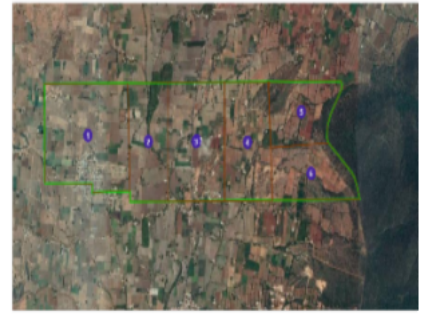

Google Map View