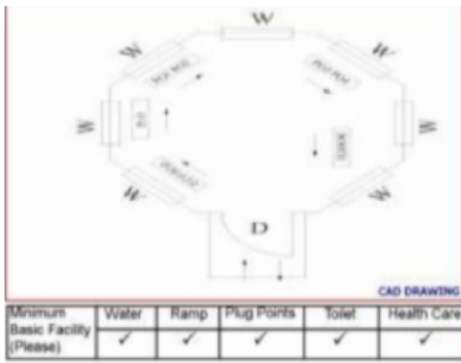

Google Map View

Polling Station Building Front View

Polling Station Front View

Cad View

Key MAP View

1	WWQ1102821	பெயர் : ஆறுமுகம் - தந்தையின் பெயர்: பழனியாண்டி - வீட்டு எண் : 1 வயது : 71 பாலினம் : ஆண்	Photo is available	2	WWQ1102839	பெயர் : இராஜம்மாள் - கணவர் பெயர்: பிச்சைமுத்து - வீட்டு எண் : 1 வயது : 53 பாலினம் : பெண்	Photo is available	3	WWQ1102847	பெயர் : பிரபாகரன் - தந்தையின் பெயர்: ஆறுமுகம் - வீட்டு எண் : 1 வயது : 50 பாலினம் : ஆண்	Photo is available
4	WWQ1102854	பெயர் : செல்வம் - தந்தையின் பெயர்: காளங்கன் - வீட்டு எண் : 1 வயது : 49 பாலினம் : ஆண்	Photo is available	5	WWQ1102870	பெயர் : சின்னதம்பி - தந்தையின் பெயர்: முத்துசாமி - வீட்டு எண் : 2 வயது : 76 பாலினம் : ஆண்	Photo is available	6	WWQ1102888	பெயர் : சின்னம்மாள் - கணவர் பெயர்: சின்னதம்பி - வீட்டு எண் : 2 வயது : 66 பாலினம் : பெண்	Photo is available
7	WWQ1102896	பெயர் : நடராசன் - தந்தையின் பெயர்: வெங்கட்ராமன் - வீட்டு எண் : 2 வயது : 51 பாலினம் : ஆண்	Photo is available	8	FYP1485259	பெயர் : சித்ரா - கணவர் பெயர்: நடராஜன் - வீட்டு எண் : 2 வயது : 43 பாலினம் : பெண்	Photo is available	9	FYP1773571	பெயர் : பொம்மலிங்கம் - தந்தையின் பெயர்: சின்னதம்பி - வீட்டு எண் : 2 வயது : 43 பாலினம் : ஆண்	Photo is available
10	WWQ0286286	பெயர் : சங்கீதா - கணவர் பெயர்: செந்தில்குமார் - வீட்டு எண் : 2-25 வயது : 38 பாலினம் : பெண்	Photo is available	11	FYP1776673	பெயர் : சாந்தி - தந்தையின் பெயர்: லட்சுமணன் - வீட்டு எண் : 2ஏ வயது : 44 பாலினம் : பெண்	Photo is available	12	WWQ1102912	பெயர் : சடையன் - தந்தையின் பெயர்: முத்துசாமி - வீட்டு எண் : 3 வயது : 78 பாலினம் : ஆண்	Photo is available
13	WWQ1102920	பெயர் : சரசு - கணவர் பெயர்: சின்னதம்பி - வீட்டு எண் : 3 வயது : 76 பாலினம் : பெண்	Photo is available	14	FYP4035028	பெயர் : கிருஷ்ணமூர்த்தி - தந்தையின் பெயர்: சடையன் - வீட்டு எண் : 3 வயது : 50 பாலினம் : ஆண்	Photo is available	15	WWQ1102938	பெயர் : இராமநாதன் - தந்தையின் பெயர்: சின்னதம்பி - வீட்டு எண் : 3 வயது : 49 பாலினம் : ஆண்	Photo is available
16	WWQ1102946	பெயர் : மகேஸ்வரி - கணவர் பெயர்: கிருஷ்ணமூர்த்தி - வீட்டு எண் : 3 வயது : 47 பாலினம் : பெண்	Photo is available	17	FYP1779958	பெயர் : பிரபாகரன் - தந்தையின் பெயர்: சின்னதம்பி - வீட்டு எண் : 3 வயது : 44 பாலினம் : ஆண்	Photo is available	18	WWQ1102953	பெயர் : சண்முகம் - தந்தையின் பெயர்: ஆறுமுகம் - வீட்டு எண் : 4 வயது : 81 பாலினம் : ஆண்	Photo is available
19	WWQ1102961	பெயர் : கோபால்ராசு - தந்தையின் பெயர்: கருப்பழகி - வீட்டு எண் : 4 வயது : 76 பாலினம் : ஆண்	Photo is available	20	WWQ1102979	பெயர் : சுப்புலட்சுமி - கணவர் பெயர்: சண்முகம் - வீட்டு எண் : 4 வயது : 71 பாலினம் : பெண்	Photo is available	21	FYP1779206	பெயர் : நடராசன் - தந்தையின் பெயர்: பொன்னுசாமிஆசாரி - வீட்டு எண் : 4 வயது : 63 பாலினம் : ஆண்	Photo is available
22	FYP4162061	பெயர் : பத்மா - கணவர் பெயர்: நடராசன் - வீட்டு எண் : 4 வயது : 56 பாலினம் : பெண்	Photo is available	23	WWQ1102987	பெயர் : சண்முகம் - தந்தையின் பெயர்: வீரமலை - வீட்டு எண் : 4 வயது : 56 பாலினம் : ஆண்	Photo is available	24	WWQ1102995	பெயர் : குமார் - தந்தையின் பெயர்: சண்முகம் - வீட்டு எண் : 4 வயது : 49 பாலினம் : ஆண்	Photo is available
25	FYP1774645	பெயர் : அழகேசன் - தந்தையின் பெயர்: கோபால்ராசு - வீட்டு எண் : 4 வயது : 42 பாலினம் : ஆண்	Photo is available	26	WWQ1103027	பெயர் : சரோஜா - கணவர் பெயர்: பொன்னுசாமி - வீட்டு எண் : 5 வயது : 54 பாலினம் : பெண்	Photo is available	27	WWQ1103035	பெயர் : தியாகராசன் - தந்தையின் பெயர்: நல்லமுத்துராசா - வீட்டு எண் : 5 வயது : 51 பாலினம் : ஆண்	Photo is available
28	FYP1776723	பெயர் : சரஸ்வதி - கணவர் பெயர்: தியாகராசன் - வீட்டு எண் : 5 வயது : 42 பாலினம் : பெண்	Photo is available	29	WWQ1103043	பெயர் : பெரியசாமி - தந்தையின் பெயர்: கருப்பழகி - வீட்டு எண் : 6 வயது : 91 பாலினம் : ஆண்	Photo is available	30	WWQ1103050	பெயர் : வெள்ளையம்மாள் - கணவர் பெயர்: பெரியசாமி - வீட்டு எண் : 6 வயது : 76 பாலினம் : பெண்	Photo is available