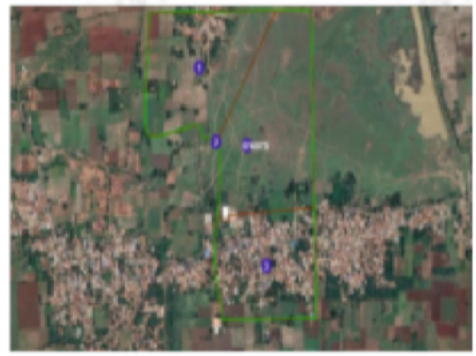

Google Map View