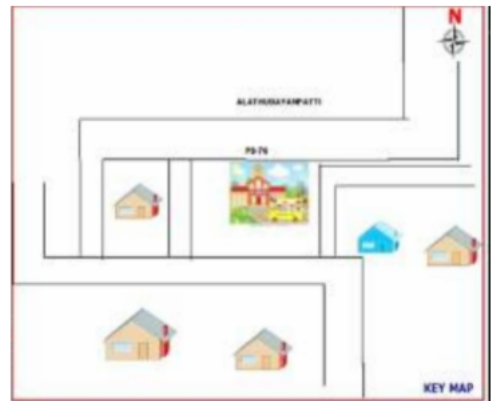

Key MAP View