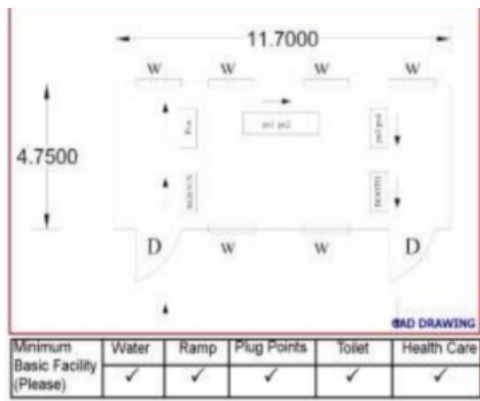

Cad View

Key MAP View