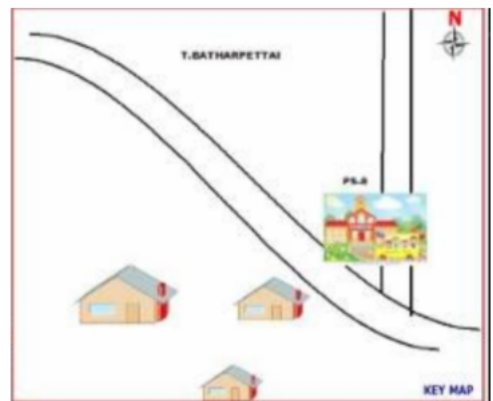

Cad View

Key MAP View