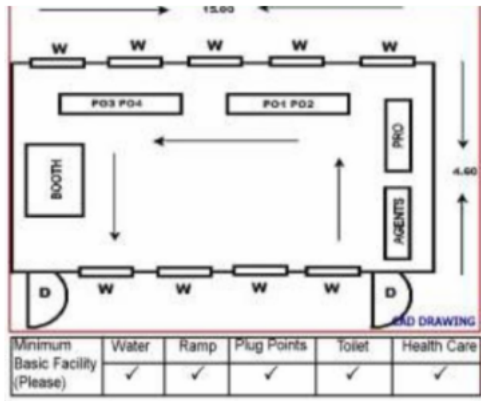

Google Map View

Polling Station Building Front View

Polling Station Front View

Cad View

Key MAP View

சட்டமன்றத் தொகுதியின் எண் மற்றும் பெயர் : 146-துறையூர்
பிரிவு எண் மற்றும் பெயர் 1-பச்சப்பெருமாள்பட்டி (வ.கி) மற்றும் (ஊ), வார்டு-4 ரெட்டியார்தெரு