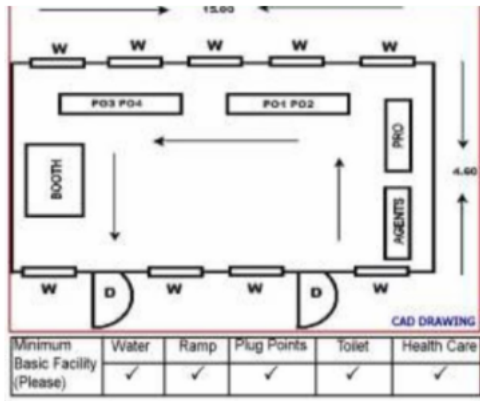

Cad View

Key MAP View