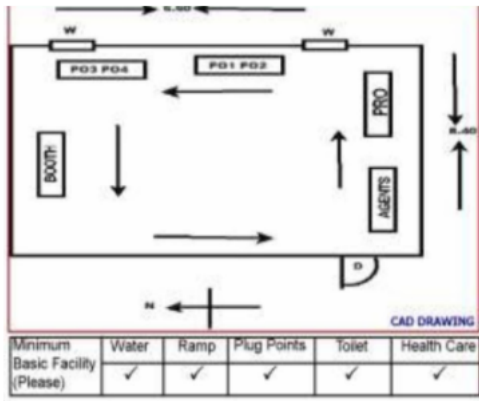

Cad View

Key MAP View