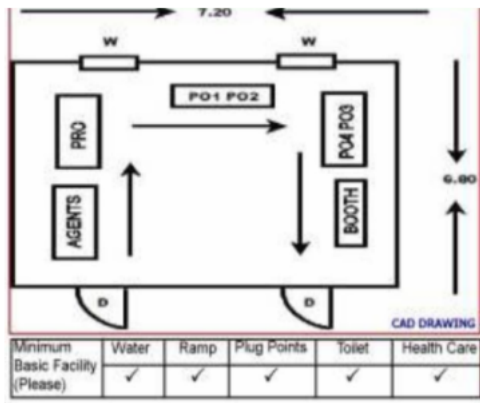

வாக்காளர் பதிவு அலுவலரின்
கையொப்பம்

Nazri Naksha

Google Map View

Polling Station Building Front View

Polling Station Front View

Cad View

Key MAP View

| | | | | | |
|---|------------|---|------------|--|------------|
| 1 பெயர் : ராசலட்சுமி - கணவர் பெயர்: சந்திரசேகரன் - வீட்டு எண் : 1 வயது : 67 பாலினம் : பெண் Photo is available | WWQ1194166 | E 2 பெயர் : வரதராஜ் - தந்தையின் பெயர்: புரமசிவம் - வீட்டு எண் : 1 வயது : 66 பாலினம் : ஆண் Photo is available | WWQ0629204 | 3 பெயர் : சோபா - கணவர் பெயர்: பன்னீர்செல்வம் - வீட்டு எண் : 1 வயது : 41 பாலினம் : பெண் Photo is available | WWQ0164954 |
| 4 பெயர் : கொடியரசி - கணவர் பெயர்: ராமச்சந்திரன் - வீட்டு எண் : 1 வயது : 39 பாலினம் : பெண் Photo is available | WWQ0362145 | 5 பெயர் : பவியா - தந்தையின் பெயர்: கணேசன் - வீட்டு எண் : 1 வயது : 38 பாலினம் : பெண் Photo is available | WWQ0150979 | 6 பெயர் : பாலகுமரன் - தந்தையின் பெயர்: பழனிசாமி - வீட்டு எண் : 1 வயது : 36 பாலினம் : ஆண் Photo is available | WWQ0150953 |
| 7 பெயர் : லட்சுமி - தந்தையின் பெயர்: சுந்தரவேல் - வீட்டு எண் : 1 வயது : 35 பாலினம் : பெண் Photo is available | WWQ0150912 | 8 பெயர் : பசிங்கிளி - தந்தையின் பெயர்: ஆறுமுகம் - வீட்டு எண் : 1 வயது : 34 பாலினம் : பெண் Photo is available | WWQ0150938 | 9 பெயர் : பாஸ்கர் - தந்தையின் பெயர்: சுப்ரமணி - வீட்டு எண் : 1 வயது : 34 பாலினம் : ஆண் Photo is available | WWQ0150946 |
| 10 பெயர் : கார்த்திகேயன் - தந்தையின் பெயர்: கிருபாகரன் - வீட்டு எண் : 1 வயது : 34 பாலினம் : ஆண் Photo is available | WWQ0150961 | 11 பெயர் : நெப்போலியன் - தந்தையின் பெயர்: காத்தமுத்து - வீட்டு எண் : 1 வயது : 34 பாலினம் : ஆண் Photo is available | WWQ0150920 | 12 பெயர் : ராமராஜ் - தந்தையின் பெயர்: பழனிசாமி - வீட்டு எண் : 1 வயது : 34 பாலினம் : ஆண் Photo is available | WWQ0169730 |
| 13 பெயர் : ஸ்ரீராம் தாயின் பெயர்: அமுதா வீட்டு எண் : 1 வயது : 21 பாலினம் : ஆண் Photo is available | WWQ1937317 | 14 பெயர் : நர்மதா - தந்தையின் பெயர்: சந்திரசேகரன் - வீட்டு எண் : 1-1 வயது : 39 பாலினம் : பெண் Photo is available | FYP2441400 | 15 பெயர் : அய்யாவுபாலகுமரன் - தந்தையின் பெயர்: சந்திரசேகரன் - வீட்டு எண் : 1-1 வயது : 36 பாலினம் : ஆண் Photo is available | WWQ0028811 |
| 16 பெயர் : சரவணன் - தந்தையின் பெயர்: வரதராஜ் - வீட்டு எண் : 1-2 வயது : 42 பாலினம் : ஆண் Photo is available | WWQ0673335 | 17 பெயர் : ஜெயபாரதி தந்தையின் பெயர்: வசுதேவன் வீட்டு எண் : 1/4 வயது : 22 பாலினம் : பெண் Photo is available | WWQ1923846 | 18 பெயர் : வெற்றிவேலன் தந்தையின் பெயர்: வாசுதேவன் வீட்டு எண் : 1/4 வயது : 20 பாலினம் : ஆண் Photo is available | WWQ1983402 |
| 19 பெயர் : சரவணப்பிரியா - தந்தையின் பெயர்: நடராஜன் - வீட்டு எண் : 1-7 வயது : 30 பாலினம் : பெண் Photo is available | WWQ0540880 | 20 பெயர் : சரவணகுமார் - தந்தையின் பெயர்: நடராஜன் - வீட்டு எண் : 1-7 வயது : 29 பாலினம் : ஆண் Photo is available | WWQ0629188 | 21 பெயர் : சிவானந்தன் - தந்தையின் பெயர்: முருகேசன் - வீட்டு எண் : 1-9 வயது : 27 பாலினம் : ஆண் Photo is available | WWQ0810747 |
| 22 பெயர் : வேல்முருகன் - தந்தையின் பெயர்: செளந்தராஜன் - வீட்டு எண் : 1-10 வயது : 34 பாலினம் : ஆண் Photo is available | WWQ0199703 | 23 பெயர் : பிரியா தர்ஷினி தந்தையின் பெயர்: அய்யாக்கண்ணு வீட்டு எண் : 1/10 வயது : 25 பாலினம் : பெண் Photo is available | WWQ1828045 | 24 பெயர் : வீரமுத்து - தந்தையின் பெயர்: சுப்பிரமணியன் - வீட்டு எண் : 1-12 வயது : 28 பாலினம் : ஆண் Photo is available | WWQ0810655 |
| 25 பெயர் : திவ்யபாரதி - தந்தையின் பெயர்: காமராஜ் - வீட்டு எண் : 1-13 வயது : 33 பாலினம் : பெண் Photo is available | WWQ0362079 | # 26 பெயர் : கோ அறிவுகொடி தந்தையின் பெயர்: கோவிந்தசாமி - வீட்டு எண் : 1/16 வயது : 46 பாலினம் : பெண் Photo is available | FYP1837624 | 27 பெயர் : சந்திரா - கணவர் பெயர்: சிங்காரவேல் - வீட்டு எண் : 1-17 வயது : 52 பாலினம் : பெண் Photo is available | WWQ0362152 |
| 28 பெயர் : தைலம்மாள் - கணவர் பெயர்: செல்லமுத்து - வீட்டு எண் : 1-18 வயது : 75 பாலினம் : பெண் Photo is available | WWQ0540708 | 29 பெயர் : ராம்வசந்த் ரா தந்தையின் பெயர்: ராமராஜ் வீட்டு எண் : 1/19 மத்திய தெரு வயது : 21 பாலினம் : ஆண் Photo is available | WWQ2050839 | 30 பெயர் : திவ்யஸ்ரீ தாயின் பெயர்: கவிதா வீட்டு எண் : 1/21ஏ வயது : 20 பாலினம் : பெண் Photo is available | WWQ2011971 |