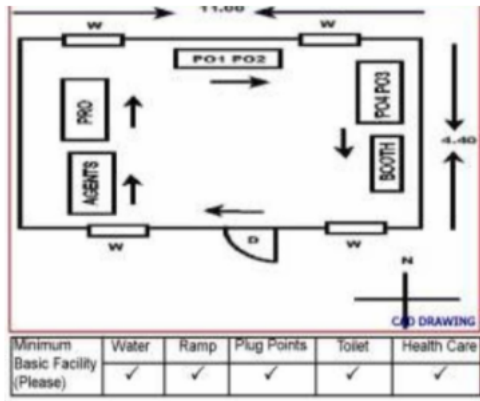

Google Map View

Polling Station Building Front View

Polling Station Front View

Cad View

Key MAP View

சட்டமன்றத் தொகுதியின் எண் மற்றும் பெயர் : 146-துறையூர்
பிரிவு எண் மற்றும் பெயர் 1-அழகாபுரி (வ.கி) மற்றும் (ஊ), வார்டு-2 சக்கிலியத்தெரு