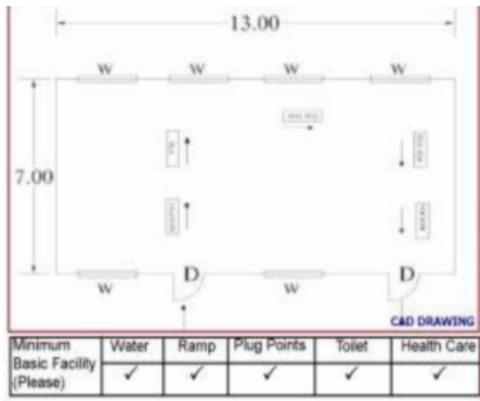

Google Map View

Polling Station Building Front View

Polling Station Front View

Cad View

Key MAP View

1	WWQ0151175	பெயர் : ராஜீ - தந்தையின் பெயர்: ரெங்கசாமி - வீட்டு எண் : 1 வயது : 44 பாலினம் : ஆண்	Photo is available	2	WWQ0151282	பெயர் : மனோகரன் - தந்தையின் பெயர்: பொன்ராமன் - வீட்டு எண் : 1 வயது : 42 பாலினம் : ஆண்	Photo is available	3	WWQ0151290	பெயர் : பிருந்தா - கணவர் பெயர்: ரவிச்சந்திரன் - வீட்டு எண் : 1 வயது : 41 பாலினம் : பெண்	Photo is available
4	WWQ0151274	பெயர் : திலகவதி - தந்தையின் பெயர்: ராஜேந்திரன் - வீட்டு எண் : 1 வயது : 35 பாலினம் : பெண்	Photo is available	5	WWQ0151308	பெயர் : பிரகாஷ் - தந்தையின் பெயர்: நடராஜன் - வீட்டு எண் : 1 வயது : 34 பாலினம் : ஆண்	Photo is available	6	WWQ1838986	பெயர் : சத்யா கணவர் பெயர்: செல்வராஜ் வீட்டு எண் : 1/2 வயது : 23 பாலினம் : பெண்	Photo is available
7	WWQ0199877	பெயர் : வீரமணிகண்டன் - தந்தையின் பெயர்: வீரமணி - வீட்டு எண் : 1-10 வயது : 34 பாலினம் : ஆண்	Photo is available	8	WWQ2023976	பெயர் : கீதாஞ்சலி ம கணவர் பெயர்: மணியழகன் வீட்டு எண் : 1/10-1 வயது : 21 பாலினம் : பெண்	Photo is available	9	WWQ2018018	பெயர் : ராகுல் ர தந்தையின் பெயர்: ரவி வீட்டு எண் : 1/13 வயது : 20 பாலினம் : ஆண்	Photo is available
10	WWQ0787671	பெயர் : சுமித்ரா - தந்தையின் பெயர்: அம்மாசி - வீட்டு எண் : 1-17 வயது : 28 பாலினம் : பெண்	Photo is available	11	WWQ0891465	பெயர் : பாலாஜி தந்தையின் பெயர்: அம்மாசி வீட்டு எண் : 1-17 வயது : 26 பாலினம் : ஆண்	Photo is available	12	WWQ0362681	பெயர் : ஷர்மிளா - கணவர் பெயர்: பிருதிவிராஜன் - வீட்டு எண் : 1-20 வயது : 43 பாலினம் : பெண்	Photo is available
13	WWQ2068716	பெயர் : தினகரன் த தந்தையின் பெயர்: தனபாலன் வீட்டு எண் : 1/23 வயது : 19 பாலினம் : ஆண்	Photo is available	14	WWQ0167312	பெயர் : ஜோதி - கணவர் பெயர்: ஆனந்தன் - வீட்டு எண் : 1-30 வயது : 37 பாலினம் : பெண்	Photo is available	15	WWQ0453001	பெயர் : மணிமொழி - கணவர் பெயர்: சதீஷ்குமார் - வீட்டு எண் : 1-47 வயது : 36 பாலினம் : பெண்	Photo is available
16	WWQ2026060	பெயர் : பொன்னம்மாள் ரா கணவர் பெயர்: ராஜேந்திரன் வீட்டு எண் : 1/50 வயது : 66 பாலினம் : பெண்	Photo is available	17	WWQ1803360	பெயர் : செல்வம் தந்தையின் பெயர்: சுக்குரு வீட்டு எண் : 1/52 வயது : 44 பாலினம் : ஆண்	Photo is available	18	WWQ1804905	பெயர் : ஆனந்த் தந்தையின் பெயர்: சுக்குரு வீட்டு எண் : 1/52 வயது : 35 பாலினம் : ஆண்	Photo is available
19	WWQ0199786	பெயர் : செல்வகுமார் - தந்தையின் பெயர்: விஜயராஜ் - வீட்டு எண் : 1-53 வயது : 34 பாலினம் : ஆண்	Photo is available	20	WWQ1876069	பெயர் : நந்தினி தந்தையின் பெயர்: திருப்பதி வீட்டு எண் : 1-54 வயது : 23 பாலினம் : பெண்	Photo is available	21	WWQ0891523	பெயர் : மகேஸ்வரி கணவர் பெயர்: தனபாலன் வீட்டு எண் : 1-63 வயது : 28 பாலினம் : பெண்	Photo is available
22	WWQ2025989	பெயர் : ராஜேந்தரன் ரா தந்தையின் பெயர்: பொன்ராமன் வீட்டு எண் : 1/78 வயது : 66 பாலினம் : ஆண்	Photo is available	23	WWQ1838861	பெயர் : கீர்த்தனா தந்தையின் பெயர்: ராமசாமி வீட்டு எண் : 1/105 வயது : 24 பாலினம் : பெண்	Photo is available	24	WWQ1883842	பெயர் : சுகுணா தந்தையின் பெயர்: ராமசாமி வீட்டு எண் : 1-105 வயது : 22 பாலினம் : பெண்	Photo is available
25	WWQ2017903	பெயர் : ஐயப்பன் ரா தந்தையின் பெயர்: ராமசாமி வெ வீட்டு எண் : 1/105 வயது : 19 பாலினம் : ஆண்	Photo is available	26	WWQ1942911	பெயர் : ரித்திகா தந்தையின் பெயர்: விஜயகுமார் வீட்டு எண் : 1/110 வயது : 23 பாலினம் : பெண்	Photo is available	27	WWQ1954536	பெயர் : திவ்யாஸ்ரீ தந்தையின் பெயர்: விஜயகுமார் வீட்டு எண் : 1-110 வயது : 20 பாலினம் : பெண்	Photo is available
28	WWQ1883859	பெயர் : கோகிலா தந்தையின் பெயர்: ராமராஜ் வீட்டு எண் : 1-118 வயது : 22 பாலினம் : பெண்	Photo is available	29	WWQ1865179	பெயர் : நர்மதா கணவர் பெயர்: சக்தி வீட்டு எண் : 1/119ஏ வயது : 24 பாலினம் : பெண்	Photo is available	30	WWQ0787689	பெயர் : கிருத்திகா - தந்தையின் பெயர்: மணி - வீட்டு எண் : 1-135 வயது : 28 பாலினம் : பெண்	Photo is available