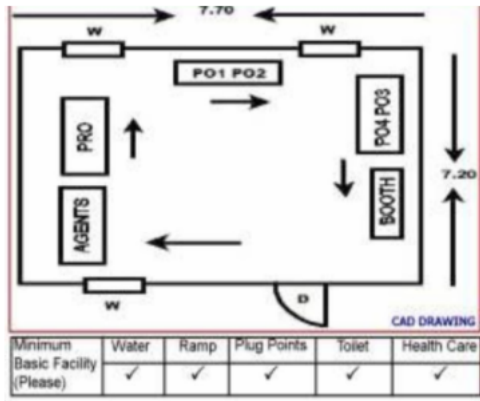

Google Map View

Polling Station Building Front View

Polling Station Front View

Cad View

Key MAP View

சட்டமன்றத் தொகுதியின் எண் மற்றும் பெயர் : 146-துறையூர்

பிரிவு எண் மற்றும் பெயர் 1-சிற்றாவலூர் (வ.கி) மற்றும் (ஊ), வார்டு-2 சிற்றாவலூர் அரிசனத்தெரு