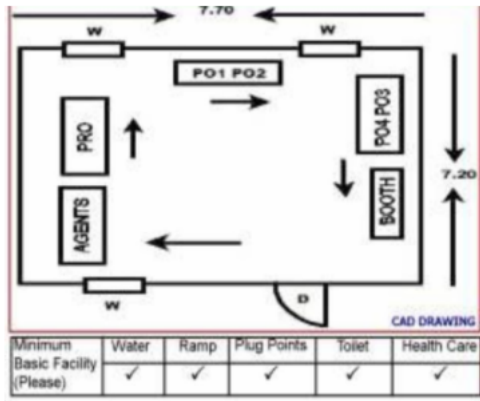

Google Map View

Polling Station Building Front View

Polling Station Front View

Cad View

Key MAP View

சட்டமன்றத் தொகுதியின் எண் மற்றும் பெயர் : 146-துறையூர்
பிரிவு எண் மற்றும் பெயர் 1-சிறுநாவலூர் (வ.கி) மற்றும் (உஊ), வார்டு-5 பள்ளர் தெருஎஸ்.என்.புதூர்