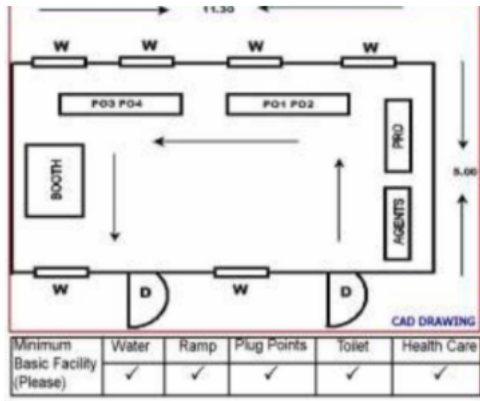

Google Map View

Polling Station Building Front View

Polling Station Front View

Cad View

Key MAP View

1	WWQ1160514	பெயர் : அன்னகாமு - கணவர் பெயர்: ராமலிங்கம் - வீட்டு எண் : 1 வயது : 77 பாலினம் : பெண்	Photo is available	2	WWQ1212018	பெயர் : செல்லதுரை - தந்தையின் பெயர்: ராமன் - வீட்டு எண் : 1/48 வயது : 50 பாலினம் : ஆண்	Photo is available	3	WWQ0711218	பெயர் : கணேசன் - தந்தையின் பெயர்: சுப்ரமணியன் - வீட்டு எண் : 1-56A வயது : 28 பாலினம் : ஆண்	Photo is available
4	WWQ0902676	பெயர் : மோகன்குமார் தந்தையின் பெயர்: சதுரகிரி வீட்டு எண் : 1-169 வயது : 25 பாலினம் : ஆண்	Photo is available	5	WWQ1160530	பெயர் : தனக்கோடி - கணவர் பெயர்: ஜெயராமன் - வீட்டு எண் : 2 வயது : 71 பாலினம் : பெண்	Photo is available	6	FYP1231372	பெயர் : பாலக்குமார் - தந்தையின் பெயர்: ஜெயராமன் - வீட்டு எண் : 2 வயது : 45 பாலினம் : ஆண்	Photo is available
7	WWQ0167445	பெயர் : நளினி - கணவர் பெயர்: பாலகுமார் - வீட்டு எண் : 2 வயது : 38 பாலினம் : பெண்	Photo is available	8	WWQ0363838	பெயர் : செல்வம் - தந்தையின் பெயர்: முத்து - வீட்டு எண் : 3 வயது : 43 பாலினம் : ஆண்	Photo is available	9	WWQ0423640	பெயர் : லலிதா - கணவர் பெயர்: செல்வம் - வீட்டு எண் : 3-3 வயது : 43 பாலினம் : பெண்	Photo is available
10	WWQ0363812	பெயர் : தங்கராசு - தந்தையின் பெயர்: ராமராஜ் - வீட்டு எண் : 3-7 வயது : 34 பாலினம் : ஆண்	Photo is available	11	WWQ0363820	பெயர் : மகேஸ்வரி - கணவர் பெயர்: ரெங்கராஜ் - வீட்டு எண் : 3-7 வயது : 34 பாலினம் : பெண்	Photo is available	12	WWQ1756816	பெயர் : ரம்யா கணவர் பெயர்: ராமஜயம் வீட்டு எண் : 3/7ஏ வயது : 28 பாலினம் : பெண்	Photo is available
13	WWQ0200956	பெயர் : கோமதி - கணவர் பெயர்: சிவக்குமார் - வீட்டு எண் : 3-9 வயது : 34 பாலினம் : பெண்	Photo is available	14	WWQ2024586	பெயர் : கரன் தந்தையின் பெயர்: பாஸ்கரன் வீட்டு எண் : 3/11-1 வயது : 22 பாலினம் : ஆண்	Photo is available	15	WWQ1936848	பெயர் : ஹரிப்ரசாத் தந்தையின் பெயர்: சுதகார் வீட்டு எண் : 3/12 வயது : 21 பாலினம் : ஆண்	Photo is available
16	WWQ0744128	பெயர் : சிக்கி - கணவர் பெயர்: சிக்கன் - வீட்டு எண் : 3-14 வயது : 60 பாலினம் : பெண்	Photo is available	17	WWQ1865310	பெயர் : சரணயா கணவர் பெயர்: சோமசுந்தரம் வீட்டு எண் : 3/18-1 வயது : 41 பாலினம் : பெண்	Photo is available	18	WWQ1877372	பெயர் : சோமசுந்தரம் தந்தையின் பெயர்: ராமசாமி வீட்டு எண் : 3-18-1 வயது : 38 பாலினம் : ஆண்	Photo is available
19	WWQ0454785	பெயர் : அமுதா - கணவர் பெயர்: சதிஷ் - வீட்டு எண் : 3-21 வயது : 32 பாலினம் : பெண்	Photo is available	20	WWQ0454793	பெயர் : தீபா - கணவர் பெயர்: குமார் - வீட்டு எண் : 3-23 வயது : 37 பாலினம் : பெண்	Photo is available	21	WWQ0454587	பெயர் : ஹரிஹரசுதன் - தந்தையின் பெயர்: சுப்ரமணியன் - வீட்டு எண் : 3-27 வயது : 32 பாலினம் : ஆண்	Photo is available
22	WWQ0454876	பெயர் : நிதர்ஷனா - தந்தையின் பெயர்: சுப்ரமணியன் - வீட்டு எண் : 3-27 வயது : 31 பாலினம் : பெண்	Photo is available	23	WWQ0201095	பெயர் : சுப்ரமணியன் - தந்தையின் பெயர்: கரியான் - வீட்டு எண் : 3-28 வயது : 64 பாலினம் : ஆண்	Photo is available	24	WWQ0288316	பெயர் : கவிதா - கணவர் பெயர்: கனகராஜ் - வீட்டு எண் : 3-28 வயது : 36 பாலினம் : பெண்	Photo is available
25	WWQ1942523	பெயர் : முரளிதரன் தந்தையின் பெயர்: பெரியசாமி வீட்டு எண் : 3/30 வயது : 21 பாலினம் : ஆண்	Photo is available	26	WWQ2026425	பெயர் : விஷ்ணு தந்தையின் பெயர்: ராஜேந்திரன் வீட்டு எண் : 3/36 வயது : 19 பாலினம் : ஆண்	Photo is available	27	WWQ0363804	பெயர் : ஜெயப்பிரியா - கணவர் பெயர்: முத்துக்குமார் - வீட்டு எண் : 3-39 வயது : 33 பாலினம் : பெண்	Photo is available
28	WWQ0363861	பெயர் : நல்லையன் - தந்தையின் பெயர்: சடையாண்டி - வீட்டு எண் : 3-40 வயது : 33 பாலினம் : ஆண்	Photo is available	29	WWQ1953744	பெயர் : சசிகுமார் தந்தையின் பெயர்: செந்தில்குமார் வீட்டு எண் : 3/42 -1 வயது : 20 பாலினம் : ஆண்	Photo is available	30	WWQ1798180	பெயர் : கிருஷ்ணமூர்த்தி தந்தையின் பெயர்: ராஜேந்திரன் வீட்டு எண் : 3/43 வயது : 29 பாலினம் : ஆண்	Photo is available