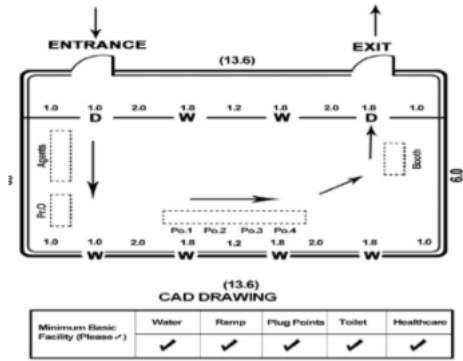

வாக்காளர் பதிவு அலுவலரின்
கையொப்பம்

Nazri Naksha

Google Map View

Polling Station Building Front View

Polling Station Front View

Cad View

Key MAP View

சட்டமன்றத் தொகுதியின் எண் மற்றும் பெயர் : 147-பெரம்பலூர்
பிரிவு எண் மற்றும் பெயர் 1-நெய்க்குப்பை (வ.கி) மற்றும் நெய்க்குப்பை (ஊ), வடக்குத்தெரு வார்டு 1