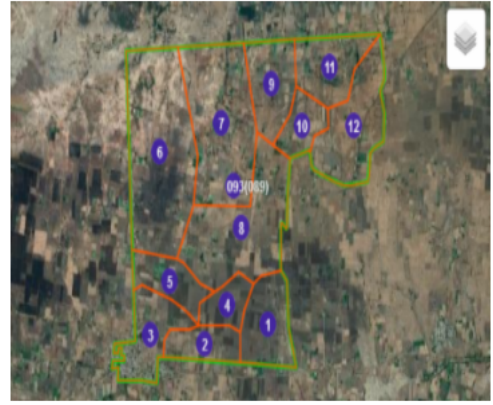

3. வாக்குச் சாவடியின் விவரங்கள்

| | | |
|---|---|----------------------|
| வாக்குச் சாவடியின் எண் மற்றும் பெயர் : 106 - ஊராட்சி ஒன்றிய துவக்கப்பள்ளி வடக்கு பார்த்த கிழக்கு ஓட்டு கட்டிடம் மேற்கு பகுதி, நெய்குப்பை வாக்குச் சாவடியின் முகவரி : ஊராட்சி ஒன்றிய துவக்கப்பள்ளி வடக்கு பார்த்த கிழக்கு ஓட்டு கட்டிடம் மேற்கு பகுதி, நெய்குப்பை | வாக்குச் சாவடியின் வகைப்பாடு (ஆண்/பெண்/பொது) | பொது 0 |
|---|---|----------------------|

4. வாக்காளர்களின் எண்ணிக்கை

| தொடங்கும் வரிசை எண் | முடியும் வரிசை எண். | நிகர வாக்காளர்களின் எண்ணிக்கை | | | |
|---------------------|---------------------|-------------------------------|------|------------------|---------|
| | | ஆண் | பெண் | மூன்றாம் பாலினம் | மொத்தம் |
| 1 | 714 | 350 | 362 | 0 | 712 |

வாக்காளர் பதிவு அலுவலரின்
கையொப்பம்

Nazri Naksha

Google Map View

Polling Station Building Front View

Polling Station Front View

Cad View

Key MAP View

சட்டமன்றத் தொகுதியின் எண் மற்றும் பெயர் : 147-பெரம்பலூர்
பிரிவு எண் மற்றும் பெயர் 1-நெய்க்குப்பை (வ.கி) மற்றும் நெய்க்குப்பை (ஊ), வடக்குத்தெரு வார்டு 1