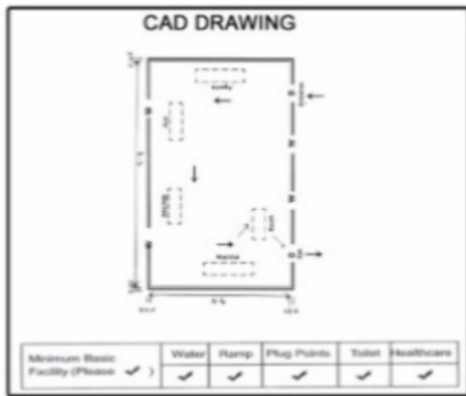

Google Map View

Polling Station Building Front View

Polling Station Front View

Cad View

Key MAP View

1 பெயர் : திவ்யா - தந்தையின் பெயர்: மாதேஸ்வரன் - வீட்டு எண் : 1 வயது : 32 பாலினம் : பெண் Photo is available	TYQ0555128	2 பெயர் : அமுதா - கணவர் பெயர்: மணிகண்டன் - வீட்டு எண் : 1 வயது : 31 பாலினம் : பெண் Photo is available	TYQ0798355	3 பெயர் : பிரின்லி - கணவர் பெயர்: நல்லுசாமி - வீட்டு எண் : 1 வயது : 31 பாலினம் : பெண் Photo is available	TYQ0798389
4 பெயர் : விக்னேஷ் - தந்தையின் பெயர்: செல்லப்பன் - வீட்டு எண் : 1 வயது : 30 பாலினம் : ஆண் Photo is available	TYQ1160548	5 பெயர் : ராஜேந்திரன் - தந்தையின் பெயர்: செல்லப்பன் - வீட்டு எண் : 1-48A வயது : 54 பாலினம் : ஆண் Photo is available	TYQ2190957	6 பெயர் : மகேஸ்வரி - கணவர் பெயர்: ராஜேந்திரன் - வீட்டு எண் : 1-48A வயது : 52 பாலினம் : பெண் Photo is available	TYQ2190965
7 பெயர் : ரவி வர்மன் - தந்தையின் பெயர்: ராஜேந்திரன் - வீட்டு எண் : 1-48A வயது : 30 பாலினம் : ஆண் Photo is available	TYQ0701144	8 பெயர் : மோனிஷா தந்தையின் பெயர்: ராஜேந்திரன் வீட்டு எண் : 1-48ஏ வயது : 25 பாலினம் : பெண் Photo is available	TYQ1430966	9 பெயர் : விஜய் தந்தையின் பெயர்: சித்தையன் வீட்டு எண் : 1-80 வயது : 23 பாலினம் : ஆண் Photo is available	TYQ2573368
10 பெயர் : சத்தியா கோ கணவர் பெயர்: கோவிந்தராஜ் வீட்டு எண் : 1/91 வயது : 31 பாலினம் : பெண் Photo is available	TYQ2907632	11 பெயர் : நளினி தந்தையின் பெயர்: செல்லமுத்து வீட்டு எண் : 1-150 வயது : 27 பாலினம் : பெண் Photo is available	TYQ1349885	12 பெயர் : சரசு - கணவர் பெயர்: சுப்ரமணி - வீட்டு எண் : 1-196 வயது : 44 பாலினம் : பெண் Photo is available	TYQ0041756
13 பெயர் : மைதிலி - கணவர் பெயர்: கண்ணன் - வீட்டு எண் : 1-197 வயது : 45 பாலினம் : பெண் Photo is available	CKK2716215	14 பெயர் : ரவிகுமார் - தந்தையின் பெயர்: வீரமலை - வீட்டு எண் : 1-198 வயது : 52 பாலினம் : ஆண் Photo is available	TYQ2190973	15 பெயர் : செல்வமணி கணவர் பெயர்: சந்திரமௌலி வீட்டு எண் : 1/199 வயது : 31 பாலினம் : பெண் Photo is available	TYQ2914026
16 பெயர் : கிருஷ்ணமூர்த்தி - தந்தையின் பெயர்: செல்லப்பன் - வீட்டு எண் : 1-203 வயது : 50 பாலினம் : ஆண் Photo is available	TYQ2191138	17 பெயர் : ஜெயம் - கணவர் பெயர்: கிருஷ்ணமூர்த்தி - வீட்டு எண் : 1-203 வயது : 43 பாலினம் : பெண் Photo is available	CKK1914381	18 பெயர் : அர்ச்சுனா தந்தையின் பெயர்: கிருஷ்ணமூர்த்தி வீட்டு எண் : 1/203 வயது : 20 பாலினம் : பெண் Photo is available	TYQ2918795
19 பெயர் : மோனிஷா கணவர் பெயர்: ரகுநாத் வீட்டு எண் : 1/206 வயது : 27 பாலினம் : பெண் Photo is available	TYQ2692382	20 பெயர் : சிந்து கணவர் பெயர்: அருண்குமார் வீட்டு எண் : 1/209 வயது : 19 பாலினம் : பெண் Photo is available	TYQ2965853	21 பெயர் : பெருமாள் - தந்தையின் பெயர்: வரதன் - வீட்டு எண் : 1-214 வயது : 49 பாலினம் : ஆண் Photo is available	TYQ1032812
22 பெயர் : இளையராஜா - தந்தையின் பெயர்: ராஜூ - வீட்டு எண் : 1-214A வயது : 36 பாலினம் : ஆண் Photo is available	TYQ0041772	23 பெயர் : சேகர் - தந்தையின் பெயர்: பெரியசாமி - வீட்டு எண் : 1-216 வயது : 49 பாலினம் : ஆண் Photo is available	CKK1916774	24 பெயர் : அமுதா - கணவர் பெயர்: பெருமாள் - வீட்டு எண் : 1-216 வயது : 39 பாலினம் : பெண் Photo is available	TYQ1032853
25 பெயர் : மணியரசன் - தந்தையின் பெயர்: ராஜூ - வீட்டு எண் : 1-217 வயது : 29 பாலினம் : ஆண் Photo is available	TYQ1098888	# 26 பெயர் : சூதா - கணவர் பெயர்: ரவி - வீட்டு எண் : 1-217A வயது : 42 பாலினம் : பெண் Photo is available	TYQ0041798	27 பெயர் : பங்காரு - கணவர் பெயர்: பெருமாள் - வீட்டு எண் : 1-234 வயது : 79 பாலினம் : பெண் Photo is available	TYQ1032861
28 பெயர் : செல்வி - கணவர் பெயர்: முத்துசாமி - வீட்டு எண் : 1-242 வயது : 41 பாலினம் : பெண் Photo is available	TYQ1160514	29 பெயர் : சக்திவேல் - தந்தையின் பெயர்: கிருஷ்ணன் - வீட்டு எண் : 1-258 வயது : 36 பாலினம் : ஆண் Photo is available	TYQ0798397	30 பெயர் : சாவித்திரி - கணவர் பெயர்: சக்திவேல் - வீட்டு எண் : 1-258 வயது : 31 பாலினம் : பெண் Photo is available	TYQ0798421