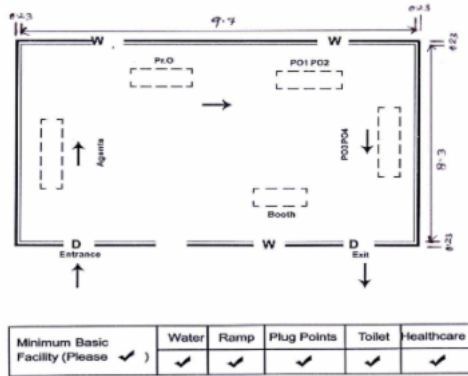

வாக்காளர் பதிவு அலுவலரின்
கையொப்பம்

Nazri Naksha

Google Map View

Polling Station Building Front View

Polling Station Front View

Cad View

Key MAP View

சட்டமன்றத் தொகுதியின் எண் மற்றும் பெயர் : 147-பெரம்பலூர்
பிரிவு எண் மற்றும் பெயர் 1-எளம்பலூர் (வ.கி) மற்றும் (ஊ), இந்திரா நகர் வார்டு 2