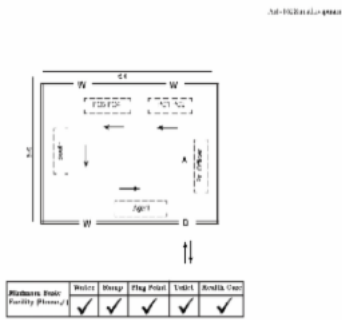

**Nazri Naksha**

**Google Map View**

**Polling Station Building Front View**

**Polling Station Front View**

**Cad View**

**Key MAP View**

1 பெயர் : துளசி - கணவர் பெயர்: தங்கராஜ் - வீட்டு எண் : 0 வயது : 53 பாலினம் : பெண்	CKK2799591 Photo is available	2 பெயர் : நித்யா தந்தையின் பெயர்: நேரு வீட்டு எண் : 00 வயது : 25 பாலினம் : பெண்	NNK1199678 Photo is available	3 பெயர் : சுரேஷ் தந்தையின் பெயர்: கண்ணன் வீட்டு எண் : 0 வயது : 24 பாலினம் : ஆண்	TYQ2542132 Photo is available
4 பெயர் : சக்திவேல் தந்தையின் பெயர்: ரத்தினம் வீட்டு எண் : 1 வயது : 39 பாலினம் : ஆண்	TYQ1418482 Photo is available	5 பெயர் : தவமணி பாண்டியன் தந்தையின் பெயர்: ரெங்கநாதன் வீட்டு எண் : 01 வயது : 36 பாலினம் : பெண்	YZT0345983 Photo is available	6 பெயர் : ரமேஷ் தந்தையின் பெயர்: கண்ணன் வீட்டு எண் : 1 வயது : 22 பாலினம் : ஆண்	TYQ2700292 Photo is available
7 பெயர் : மகேஸ்வரி கணவர் பெயர்: அன்பழகன் வீட்டு எண் : 1/785 வயது : 23 பாலினம் : பெண்	TYQ2726370 Photo is available	8 பெயர் : மணிகண்டன் தந்தையின் பெயர்: வீரசாமி வீட்டு எண் : 1/1145 வயது : 20 பாலினம் : ஆண்	TYQ2945160 Photo is available	9 பெயர் : வாசுகி க கணவர் பெயர்: கருப்பண்ணன் வ வீட்டு எண் : 1/2316 வயது : 56 பாலினம் : பெண்	TYQ2993475 Photo is available
10 பெயர் : ஸ்ரீகரன் - தந்தையின் பெயர்: செந்தில்குமார் - வீட்டு எண் : 1/2625 வயது : 33 பாலினம் : ஆண்	TYQ0704718 Photo is available	11 பெயர் : ரமா - கணவர் பெயர்: ஸ்ரீதரன் - வீட்டு எண் : 1/2625 வயது : 31 பாலினம் : பெண்	TYQ1275486 Photo is available	12 பெயர் : ஏகாம்பரம் தந்தையின் பெயர்: கலியபெருமாள் - வீட்டு எண் : 2 வயது : 61 பாலினம் : ஆண்	TYQ0705897 Photo is available
13 பெயர் : கலைவாணி - கணவர் பெயர்: வேதழர்த்தி - வீட்டு எண் : 2 வயது : 56 பாலினம் : பெண்	CKK1479005 Photo is available	14 பெயர் : இளங்கோவன் - தந்தையின் பெயர்: வேதழர்த்தி - வீட்டு எண் : 2 வயது : 51 பாலினம் : ஆண்	CKK1551381 Photo is available	15 பெயர் : பசுபதி - தந்தையின் பெயர்: வேதழர்த்தி - வீட்டு எண் : 2 வயது : 51 பாலினம் : ஆண்	CKK1551423 Photo is available
16 பெயர் : நீலாதேவி - கணவர் பெயர்: கண்ணன் - வீட்டு எண் : 2 வயது : 45 பாலினம் : பெண்	CKK1478189 Photo is available	17 பெயர் : இந்துஜா - தந்தையின் பெயர்: ஏகாம்பரம் - வீட்டு எண் : 2 வயது : 31 பாலினம் : பெண்	TYQ0705889 Photo is available	18 பெயர் : ஸ்ரீதரன் தந்தையின் பெயர்: இளங்கோவன் வீட்டு எண் : 2 வயது : 27 பாலினம் : ஆண்	TYQ1452242 Photo is available
19 பெயர் : ராஜரத்தினம் தந்தையின் பெயர்: பொன்னம்பலவாணன் வீட்டு எண் : 2 வயது : 26 பாலினம் : ஆண்	TYQ1437557 Photo is available	20 பெயர் : செல்வராணி - கணவர் பெயர்: குடியரசு - வீட்டு எண் : 2-126 வயது : 54 பாலினம் : பெண்	TYQ0433938 Photo is available	21 பெயர் : சுகுமாரன் பா தந்தையின் பெயர்: பாலுசாமி - வீட்டு எண் : 2/142 வயது : 40 பாலினம் : ஆண்	CKK2412575 Photo is available
22 பெயர் : அஞ்சம்பூ - கணவர் பெயர்: பிச்சைப்பிள்ளை - வீட்டு எண் : 2-160 வயது : 54 பாலினம் : பெண்	TYQ0705863 Photo is available	23 பெயர் : விக்னெஷ் தந்தையின் பெயர்: கணேசன் வீட்டு எண் : 2-798 வயது : 23 பாலினம் : ஆண்	TYQ2692069 Photo is available	24 பெயர் : தமிழ்மணி - தந்தையின் பெயர்: மாரியப்பன் - வீட்டு எண் : 2-835 வயது : 42 பாலினம் : ஆண்	TYQ0802066 Photo is available
25 பெயர் : கவிதா கணவர் பெயர்: நாராயணன் வீட்டு எண் : 2/872பி வயது : 36 பாலினம் : பெண்	TYQ2878759 Photo is available	26 பெயர் : ஏவால்மேரி - கணவர் பெயர்: ஜான்கிறிஸ்டோபர் - வீட்டு எண் : 2-930 வயது : 54 பாலினம் : பெண்	TYQ0293407 Photo is available	27 பெயர் : மணிமுத்து - தந்தையின் பெயர்: முத்து - வீட்டு எண் : 2/984 வயது : 42 பாலினம் : ஆண்	TYQ1089838 Photo is available
28 பெயர் : செண்பகம் - கணவர் பெயர்: மணிமுத்து - வீட்டு எண் : 2/984 வயது : 38 பாலினம் : பெண்	TYQ1089762 Photo is available	29 பெயர் : அய்யாறு - தந்தையின் பெயர்: விக்கிரமதித்தன் - வீட்டு எண் : 2-985 வயது : 50 பாலினம் : ஆண்	TYQ0705764 Photo is available	30 பெயர் : அருள் தந்தையின் பெயர்: அய்யாறு வீட்டு எண் : 2-985 வயது : 22 பாலினம் : ஆண்	TYQ2700383 Photo is available