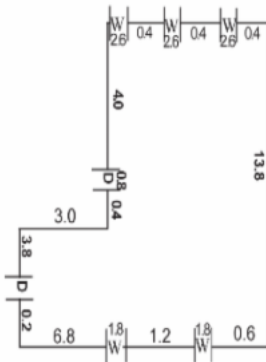

Google Map View

Polling Station Building Front View

Polling Station Front View

Cad View

Key MAP View

<p>1</p> <p>பெயர் : முஹம்மது அஸ்ஸம் - தந்தையின் பெயர்: முஹம்மது இப்ராஹிம் - வீட்டு எண் : 1 வயது : 33 பாலினம் : ஆண்</p> <p>TYQ0972141</p> <p>Photo is available</p>	<p>2</p> <p>பெயர் : ஜனனி ஜெமிமா ர தந்தையின் பெயர்: ரவி - வீட்டு எண் : 1 வயது : 29 பாலினம் : பெண்</p> <p>TYQ1163930</p> <p>Photo is available</p>	<p>3</p> <p>பெயர் : தினேஷ் - தந்தையின் பெயர்: தேவராஜ் - வீட்டு எண் : 1-15 வயது : 45 பாலினம் : ஆண்</p> <p>TYQ1036920</p> <p>Photo is available</p>
<p>4</p> <p>பெயர் : ராமராஜ் இதரர் பெயர்: செல்வி வீட்டு எண் : 1/263 வயது : 77 பாலினம் : ஆண்</p> <p>TYQ2656023</p> <p>Photo is available</p>	<p>5</p> <p>பெயர் : செல்வி ராமராஜ் கணவர் பெயர்: ராமராஜ் வீட்டு எண் : 1/263 வயது : 57 பாலினம் : பெண்</p> <p>TYQ2673424</p> <p>Photo is available</p>	<p>6</p> <p>பெயர் : தீபா தந்தையின் பெயர்: சுப்ரமணியன் வீட்டு எண் : 2 வயது : 23 பாலினம் : பெண்</p> <p>TYQ2655892</p> <p>Photo is available</p>
<p>7</p> <p>பெயர் : மலர்கொடி கணவர் பெயர்: குருசாமி வீட்டு எண் : 2/107 வயது : 35 பாலினம் : பெண்</p> <p>NIW0152801</p> <p>Photo is available</p>	<p>8</p> <p>பெயர் : சண்முக பிரியா தந்தையின் பெயர்: வரதராஜ் வீட்டு எண் : 2-486 வயது : 27 பாலினம் : பெண்</p> <p>TYQ1387349</p> <p>Photo is available</p>	<p>9</p> <p>பெயர் : அருண் குமார் தந்தையின் பெயர்: செளந்தராஜன் வீட்டு எண் : 2506 வயது : 34 பாலினம் : ஆண்</p> <p>TYQ2775971</p> <p>Photo is available</p>
<p>10</p> <p>பெயர் : மகேஸ்வரன் தாயின் பெயர்: மாரியாயி வீட்டு எண் : 2 பி வயது : 29 பாலினம் : ஆண்</p> <p>TYQ2654085</p> <p>Photo is available</p>	<p>11</p> <p>பெயர் : ராகுல் ப தந்தையின் பெயர்: பழனிசாமி ரா வீட்டு எண் : 4 வயது : 21 பாலினம் : ஆண்</p> <p>TYQ2987345</p> <p>Photo is available</p>	<p>12</p> <p>பெயர் : பாங்கி - கணவர் பெயர்: அண்ணாதுரை - வீட்டு எண் : 4/88 வயது : 50 பாலினம் : பெண்</p> <p>TYQ1036482</p> <p>Photo is available</p>
<p>13</p> <p>பெயர் : முருகேசன் தந்தையின் பெயர்: அண்ணாதுரை வீட்டு எண் : 4/88 வயது : 20 பாலினம் : ஆண்</p> <p>TYQ2881381</p> <p>Photo is available</p>	<p>14</p> <p>பெயர் : வலம்புரி தந்தையின் பெயர்: அண்ணாதுரை வீட்டு எண் : 4/88 வயது : 20 பாலினம் : ஆண்</p> <p>TYQ2902724</p> <p>Photo is available</p>	<p>15</p> <p>பெயர் : ராஜலட்சுமி - கணவர் பெயர்: தர்மலிங்கம் - வீட்டு எண் : 6/9 வயது : 66 பாலினம் : பெண்</p> <p>TYQ2274645</p> <p>Photo is available</p>
<p>16</p> <p>பெயர் : லெனின் - தந்தையின் பெயர்: சித்தர் - வீட்டு எண் : 8ஏ/15-1, வயது : 35 பாலினம் : ஆண்</p> <p>TYQ0763383</p> <p>Photo is available</p>	<p>17</p> <p>பெயர் : திலகவதி - கணவர் பெயர்: நல்லுசாமி - வீட்டு எண் : 9-132இ2 வயது : 55 பாலினம் : பெண்</p> <p>CKK1558055</p> <p>Photo is available</p>	<p>18</p> <p>பெயர் : பாரதி தந்தையின் பெயர்: நல்லுசாமி வீட்டு எண் : 9-132இ2 வயது : 25 பாலினம் : பெண்</p> <p>TYQ1413707</p> <p>Photo is available</p>
<p>19</p> <p>பெயர் : நவீன் - தந்தையின் பெயர்: செளந்தராஜன் - வீட்டு எண் : 11 வயது : 29 பாலினம் : ஆண்</p> <p>TYQ1103373</p> <p>Photo is available</p>	<p>20</p> <p>பெயர் : அருண் தந்தையின் பெயர்: ஜீவா வீட்டு எண் : 11 வயது : 21 பாலினம் : ஆண்</p> <p>TYQ2737633</p> <p>Photo is available</p>	<p>21</p> <p>பெயர் : பல்கிஸ் பேகம் - கணவர் பெயர்: முகம்மது முஸ்தபா - வீட்டு எண் : 11-F2 வயது : 43 பாலினம் : பெண்</p> <p>TYQ1164037</p> <p>Photo is available</p>
<p>22</p> <p>பெயர் : விமலா - கணவர் பெயர்: சங்கர் - வீட்டு எண் : 13 வயது : 36 பாலினம் : பெண்</p> <p>TYQ1277631</p> <p>Photo is available</p>	<p>23</p> <p>பெயர் : சந்திரா தந்தையின் பெயர்: அண்ணாமலை வீட்டு எண் : 13என் 381 வயது : 73 பாலினம் : பெண்</p> <p>TYQ2594711</p> <p>Photo is available</p>	<p>24</p> <p>பெயர் : ராஜமூர்த்தி தந்தையின் பெயர்: குமார் வீட்டு எண் : 14ஏ வயது : 24 பாலினம் : ஆண்</p> <p>TYQ2332757</p> <p>Photo is available</p>
<p>25</p> <p>பெயர் : பிரவீண் ராஜ் தாயின் பெயர்: மணி வீட்டு எண் : 21ஏ வயது : 27 பாலினம் : ஆண்</p> <p>TYQ1379999</p> <p>Photo is available</p>	<p>26</p> <p>பெயர் : சரண்யா பிரவீண் ராஜ் கணவர் பெயர்: பிரவீண் ராஜ் ஏம் வீட்டு எண் : 21அ வயது : 25 பாலினம் : பெண்</p> <p>TYQ2784031</p> <p>Photo is available</p>	<p>27</p> <p>பெயர் : தனலட்சுமி கணவர் பெயர்: ராமச்சந்திரன் வீட்டு எண் : 22பி/125ஏ வயது : 34 பாலினம் : பெண்</p> <p>TYQ2660280</p> <p>Photo is available</p>
<p>28</p> <p>பெயர் : குணால் தந்தையின் பெயர்: சுப்ரமணி வீட்டு எண் : 29 வயது : 23 பாலினம் : ஆண்</p> <p>TYQ2703262</p> <p>Photo is available</p>	<p>29</p> <p>பெயர் : விஜயலட்சுமி - கணவர் பெயர்: எழிலரசன் - வீட்டு எண் : 30b வயது : 32 பாலினம் : பெண்</p> <p>TYQ1163914</p> <p>Photo is available</p>	<p>30</p> <p>பெயர் : ஸ்ரீ நித்தீஸ்வரன் தந்தையின் பெயர்: சுப்பிரமணி வீட்டு எண் : 32 வயது : 22 பாலினம் : ஆண்</p> <p>TYQ2703353</p> <p>Photo is available</p>