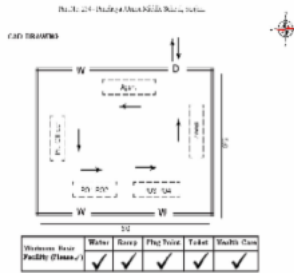

வாக்காளர் பதிவு அலுவலரின்
கையொப்பம்

Nazri Naksha

Google Map View

Polling Station Building Front View

Polling Station Front View

Cad View

Key MAP View

| | | | | | |
|--|------------|--|------------|---|------------|
| 1 பெயர் : அந்தோனியம்மாள் கணவர் பெயர்: ஸி அஜீத்குமார் வீட்டு எண் : 0 வயது : 26 பாலினம் : பெண் Photo is available | TYQ2991651 | 2 பெயர் : முருகவள்ளி - தந்தையின் பெயர்: சண்முகம் - வீட்டு எண் : 1 வயது : 29 பாலினம் : பெண் Photo is available | TYQ0979286 | 3 பெயர் : பன்னீர்செல்வம் - தந்தையின் பெயர்: மூக்கன் - வீட்டு எண் : 1-24 வயது : 32 பாலினம் : ஆண் Photo is available | TYQ0723445 |
| 4 பெயர் : சந்தோஷ்குமாரி - கணவர் பெயர்: மணிவேல் - வீட்டு எண் : 1-26A வயது : 56 பாலினம் : பெண் Photo is available | TYQ0144279 | 5 பெயர் : ரகுணா - கணவர் பெயர்: துரைமுருகன் - வீட்டு எண் : 1-26A வயது : 37 பாலினம் : பெண் Photo is available | TYQ0144311 | 6 பெயர் : மஞ்சளா - கணவர் பெயர்: புஷ்பராஜ் - வீட்டு எண் : 1-34c வயது : 51 பாலினம் : பெண் Photo is available | TYQ0979310 |
| 7 பெயர் : மணிகண்டன் - தந்தையின் பெயர்: மணிவேல் - வீட்டு எண் : 1-35 வயது : 35 பாலினம் : ஆண் Photo is available | TYQ0144295 | 8 பெயர் : யோகமணி - தந்தையின் பெயர்: சுப்பரமணியன் - வீட்டு எண் : 1-40 வயது : 35 பாலினம் : பெண் Photo is available | TYQ0404228 | 9 பெயர் : மணிகண்டன் - தந்தையின் பெயர்: வேலு - வீட்டு எண் : 1-40C வயது : 40 பாலினம் : ஆண் Photo is available | TYQ0144188 |
| 10 பெயர் : செல்வன் - தந்தையின் பெயர்: பிச்சைமுத்து - வீட்டு எண் : 1-43 வயது : 54 பாலினம் : ஆண் Photo is available | TYQ0404202 | 11 பெயர் : நீலாவதி - கணவர் பெயர்: செல்வன் வீட்டு எண் : 1-43 வயது : 47 பாலினம் : பெண் Photo is available | TYQ0404210 | 12 பெயர் : சத்யா - கணவர் பெயர்: அறிவழகன் - வீட்டு எண் : 1-50a வயது : 35 பாலினம் : பெண் Photo is available | TYQ0979245 |
| 13 பெயர் : கவிதா - கணவர் பெயர்: ரமேஷ் - வீட்டு எண் : 1-55 வயது : 39 பாலினம் : பெண் Photo is available | TYQ0979179 | 14 பெயர் : ராஜேந்திரன் - தந்தையின் பெயர்: கலியபெருமாள் - வீட்டு எண் : 1-57 வயது : 50 பாலினம் : ஆண் Photo is available | TYQ0404251 | 15 பெயர் : மணிகண்டன் - தந்தையின் பெயர்: கிருஷ்ணன் - வீட்டு எண் : 1-58 வயது : 37 பாலினம் : ஆண் Photo is available | CKK2793784 |
| 16 பெயர் : ராஜ்குமார் - தந்தையின் பெயர்: ஆறுமுகம் - வீட்டு எண் : 1-62 வயது : 33 பாலினம் : ஆண் Photo is available | TYQ0404285 | 17 பெயர் : ஜீவேந்திரன் - தந்தையின் பெயர்: ரெங்கநாதன் - வீட்டு எண் : 1-64A வயது : 35 பாலினம் : ஆண் Photo is available | TYQ0144196 | 18 பெயர் : தூர்கா - கணவர் பெயர்: கலைசெல்வன் - வீட்டு எண் : 1-71 வயது : 33 பாலினம் : பெண் Photo is available | TYQ0912477 |
| 19 பெயர் : மருதமுத்து - தந்தையின் பெயர்: ஆறுமுகம் வீட்டு எண் : 1-74 வயது : 54 பாலினம் : ஆண் Photo is available | TYQ0144345 | 20 பெயர் : அருண் குமார் - தந்தையின் பெயர்: பாலு - வீட்டு எண் : 1-77 வயது : 35 பாலினம் : ஆண் Photo is available | TYQ0144204 | 21 பெயர் : செல்வி - தந்தையின் பெயர்: பாலு - வீட்டு எண் : 1-77b வயது : 29 பாலினம் : பெண் Photo is available | TYQ0979187 |
| 22 பெயர் : கதிரேசன் - தந்தையின் பெயர்: செல்லமுத்து - வீட்டு எண் : 1-78 வயது : 63 பாலினம் : ஆண் Photo is available | TYQ0404186 | 23 பெயர் : மருதாயி - கணவர் பெயர்: கதிரேசன் - வீட்டு எண் : 1-78 வயது : 58 பாலினம் : பெண் Photo is available | TYQ0404194 | 24 பெயர் : ரஞ்சிதா - கணவர் பெயர்: பாலசுப்பிரமணியன் - வீட்டு எண் : 1-83 வயது : 34 பாலினம் : பெண் Photo is available | TYQ0979237 |
| 25 பெயர் : சக்திவேல் - தந்தையின் பெயர்: செல்வராஜ் - வீட்டு எண் : 1-83 வயது : 33 பாலினம் : ஆண் Photo is available | TYQ0723361 | 26 பெயர் : சரண்குமார் - தந்தையின் பெயர்: தமிழ்வாணன் - வீட்டு எண் : 1-85a வயது : 34 பாலினம் : ஆண் Photo is available | TYQ0404178 | 27 பெயர் : தேன்மொழி - கணவர் பெயர்: தங்கராஜ் - வீட்டு எண் : 1-87a வயது : 54 பாலினம் : பெண் Photo is available | TYQ1494756 |
| 28 பெயர் : ரேவதி - கணவர் பெயர்: வீரமணி - வீட்டு எண் : 1-89 வயது : 34 பாலினம் : பெண் Photo is available | TYQ0404236 | 29 பெயர் : மணிகண்டேஷ்வரி கணவர் பெயர்: பூபதி வீட்டு எண் : 1/93 வயது : 33 பாலினம் : பெண் Photo is available | TYQ2644771 | 30 பெயர் : செளந்தர்யா - தந்தையின் பெயர்: செல்வகுமார் - வீட்டு எண் : 1-94 வயது : 29 பாலினம் : பெண் Photo is available | TYQ0979088 |