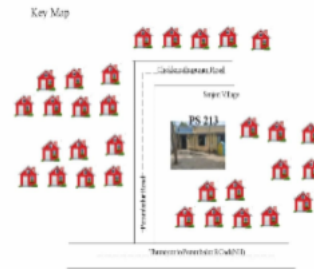

வாக்காளர் பதிவு அலுவலரின்
கையொப்பம்

Nazri Naksha

Google Map View

Polling Station Building Front View

Polling Station Front View

Cad View

Key MAP View

| | | | | | |
|--|------------|--|------------|---|------------|
| 1 பெயர் : அந்தோனியம்மாள் கணவர் பெயர்: ஸி அஜீத்குமார் வீட்டு எண் : 0 வயது : 26 பாலினம் : பெண் Photo is available | TYQ2991651 | 2 பெயர் : முருகவள்ளி - தந்தையின் பெயர்: சண்முகம் - வீட்டு எண் : 1 வயது : 29 பாலினம் : பெண் Photo is available | TYQ0979286 | 3 பெயர் : பன்னீர்செல்வம் - தந்தையின் பெயர்: மூக்கன் - வீட்டு எண் : 1-24 வயது : 32 பாலினம் : ஆண் Photo is available | TYQ0723445 |
| 4 பெயர் : சந்தோஷ்குமாரி - கணவர் பெயர்: மணிவேல் - வீட்டு எண் : 1-26A வயது : 56 பாலினம் : பெண் Photo is available | TYQ0144279 | 5 பெயர் : ரகுணா - கணவர் பெயர்: துரைமுருகன் - வீட்டு எண் : 1-26A வயது : 37 பாலினம் : பெண் Photo is available | TYQ0144311 | 6 பெயர் : மஞ்சளா - கணவர் பெயர்: புஷ்பராஜ் - வீட்டு எண் : 1-34c வயது : 51 பாலினம் : பெண் Photo is available | TYQ0979310 |
| 7 பெயர் : மணிகண்டன் - தந்தையின் பெயர்: மணிவேல் - வீட்டு எண் : 1-35 வயது : 35 பாலினம் : ஆண் Photo is available | TYQ0144295 | 8 பெயர் : யோகமணி - தந்தையின் பெயர்: சுப்பரமணியன் - வீட்டு எண் : 1-40 வயது : 35 பாலினம் : பெண் Photo is available | TYQ0404228 | 9 பெயர் : மணிகண்டன் - தந்தையின் பெயர்: வேலு - வீட்டு எண் : 1-40C வயது : 40 பாலினம் : ஆண் Photo is available | TYQ0144188 |
| 10 பெயர் : செல்வன் - தந்தையின் பெயர்: பிச்சைமுத்து - வீட்டு எண் : 1-43 வயது : 54 பாலினம் : ஆண் Photo is available | TYQ0404202 | 11 பெயர் : நீலாவதி - கணவர் பெயர்: செல்வன் வீட்டு எண் : 1-43 வயது : 47 பாலினம் : பெண் Photo is available | TYQ0404210 | 12 பெயர் : சத்யா - கணவர் பெயர்: அறிவழகன் - வீட்டு எண் : 1-50a வயது : 35 பாலினம் : பெண் Photo is available | TYQ0979245 |
| 13 பெயர் : கவிதா - கணவர் பெயர்: ரமேஷ் - வீட்டு எண் : 1-55 வயது : 39 பாலினம் : பெண் Photo is available | TYQ0979179 | 14 பெயர் : ராஜேந்திரன் - தந்தையின் பெயர்: கலியபெருமாள் - வீட்டு எண் : 1-57 வயது : 50 பாலினம் : ஆண் Photo is available | TYQ0404251 | 15 பெயர் : மணிகண்டன் - தந்தையின் பெயர்: கிருஷ்ணன் - வீட்டு எண் : 1-58 வயது : 37 பாலினம் : ஆண் Photo is available | CKK2793784 |
| 16 பெயர் : ராஜ்குமார் - தந்தையின் பெயர்: ஆறுமுகம் - வீட்டு எண் : 1-62 வயது : 33 பாலினம் : ஆண் Photo is available | TYQ0404285 | 17 பெயர் : ஜீவேந்திரன் - தந்தையின் பெயர்: ரெங்கநாதன் - வீட்டு எண் : 1-64A வயது : 35 பாலினம் : ஆண் Photo is available | TYQ0144196 | 18 பெயர் : தூர்கா - கணவர் பெயர்: கலைசெல்வன் - வீட்டு எண் : 1-71 வயது : 33 பாலினம் : பெண் Photo is available | TYQ0912477 |
| 19 பெயர் : மருதமுத்து - தந்தையின் பெயர்: ஆறுமுகம் வீட்டு எண் : 1-74 வயது : 54 பாலினம் : ஆண் Photo is available | TYQ0144345 | 20 பெயர் : அருண் குமார் - தந்தையின் பெயர்: பாலு - வீட்டு எண் : 1-77 வயது : 35 பாலினம் : ஆண் Photo is available | TYQ0144204 | 21 பெயர் : செல்வி - தந்தையின் பெயர்: பாலு - வீட்டு எண் : 1-77b வயது : 29 பாலினம் : பெண் Photo is available | TYQ0979187 |
| 22 பெயர் : கதிரேசன் - தந்தையின் பெயர்: செல்லமுத்து - வீட்டு எண் : 1-78 வயது : 63 பாலினம் : ஆண் Photo is available | TYQ0404186 | 23 பெயர் : மருதாயி - கணவர் பெயர்: கதிரேசன் - வீட்டு எண் : 1-78 வயது : 58 பாலினம் : பெண் Photo is available | TYQ0404194 | 24 பெயர் : ரஞ்சிதா - கணவர் பெயர்: பாலசுப்பிரமணியன் - வீட்டு எண் : 1-83 வயது : 34 பாலினம் : பெண் Photo is available | TYQ0979237 |
| 25 பெயர் : சக்திவேல் - தந்தையின் பெயர்: செல்வராஜ் - வீட்டு எண் : 1-83 வயது : 33 பாலினம் : ஆண் Photo is available | TYQ0723361 | 26 பெயர் : சரண்குமார் - தந்தையின் பெயர்: தமிழ்வாணன் - வீட்டு எண் : 1-85a வயது : 34 பாலினம் : ஆண் Photo is available | TYQ0404178 | 27 பெயர் : தேன்மொழி - கணவர் பெயர்: தங்கராஜ் - வீட்டு எண் : 1-87a வயது : 54 பாலினம் : பெண் Photo is available | TYQ1494756 |
| 28 பெயர் : ரேவதி - கணவர் பெயர்: வீரமணி - வீட்டு எண் : 1-89 வயது : 34 பாலினம் : பெண் Photo is available | TYQ0404236 | 29 பெயர் : மணிகண்டேஷ்வரி கணவர் பெயர்: பூபதி வீட்டு எண் : 1/93 வயது : 33 பாலினம் : பெண் Photo is available | TYQ2644771 | 30 பெயர் : செளந்தர்யா - தந்தையின் பெயர்: செல்வகுமார் - வீட்டு எண் : 1-94 வயது : 29 பாலினம் : பெண் Photo is available | TYQ0979088 |