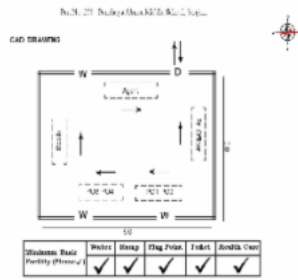

Google Map View

Polling Station Building Front View

Polling Station Front View

Cad View

Key MAP View

1 பெயர் : பிரேமி தந்தையின் பெயர்: நடராஜன் வீட்டு எண் : 1/132 வயது : 26 பாலினம் : பெண் Photo is available	TYQ2541035	2 பெயர் : ரோஸ்னி தந்தையின் பெயர்: பிரகாஷ் வீட்டு எண் : 2/42 வயது : 26 பாலினம் : பெண் Photo is available	TYQ2958114	3 பெயர் : ராஜீ - தந்தையின் பெயர்: அருணாசலம் - வீட்டு எண் : 2-48 வயது : 72 பாலினம் : ஆண் Photo is available	TYQ0723817
4 பெயர் : பிரவேணா தந்தையின் பெயர்: சந்திரசேகர் வீட்டு எண் : 2/49 வயது : 22 பாலினம் : பெண் Photo is available	TYQ2751980	5 பெயர் : சுரேகா தந்தையின் பெயர்: நீலமேகம் வீட்டு எண் : 2/87 வயது : 23 பாலினம் : பெண் Photo is available	TYQ2958155	6 பெயர் : முனியாண்டி தந்தையின் பெயர்: பேச்சிமுத்து வீட்டு எண் : 2/101 வயது : 45 பாலினம் : ஆண் Photo is available	TYQ2680106
7 பெயர் : குமார் - தந்தையின் பெயர்: அரங்கசாமி - வீட்டு எண் : 2-110 வயது : 44 பாலினம் : ஆண் Photo is available	TYQ0821751	8 பெயர் : விஜயராணி - தந்தையின் பெயர்: பெரியண்ணன் - வீட்டு எண் : 2-135 வயது : 44 பாலினம் : பெண் Photo is available	TYQ0325993	9 பெயர் : திவ்யா ரெ தந்தையின் பெயர்: ரெங்கசாமி வீட்டு எண் : 2-154 வயது : 24 பாலினம் : பெண் Photo is available	TYQ2586030
10 பெயர் : சங்கர் - தந்தையின் பெயர்: முத்து - வீட்டு எண் : 2-158 வயது : 37 பாலினம் : ஆண் Photo is available	TYQ0144642	11 பெயர் : தரணிதரன் - தந்தையின் பெயர்: சேகர் - வீட்டு எண் : 2-219 வயது : 31 பாலினம் : ஆண் Photo is available	TYQ0723718	12 பெயர் : மணிகண்டன் தந்தையின் பெயர்: பழனியாண்டி வீட்டு எண் : 2/226 வயது : 36 பாலினம் : ஆண் Photo is available	TYQ2959062
13 பெயர் : தீபிகா - கணவர் பெயர்: பாலு - வீட்டு எண் : 2-233 வயது : 28 பாலினம் : பெண் Photo is available	TYQ1282110	14 பெயர் : முனியப்பன் - தந்தையின் பெயர்: கண்ணன் - வீட்டு எண் : 2-242A வயது : 38 பாலினம் : ஆண் Photo is available	TYQ0589556	15 பெயர் : தனலட்சுமி - தந்தையின் பெயர்: கண்ணன் - வீட்டு எண் : 2-242a வயது : 32 பாலினம் : பெண் Photo is available	TYQ0821561
16 பெயர் : நம்பியப்பன் - தாயின் பெயர்: செல்லம்மாள் - வீட்டு எண் : 2-243 வயது : 37 பாலினம் : ஆண் Photo is available	TYQ0821819	17 பெயர் : மஞ்சளா - கணவர் பெயர்: பாலசந்திரன் - வீட்டு எண் : 2-262 வயது : 44 பாலினம் : பெண் Photo is available	TYQ0326629	18 பெயர் : வினோத் - தந்தையின் பெயர்: கணேசன் - வீட்டு எண் : 2-266 வயது : 31 பாலினம் : ஆண் Photo is available	TYQ0723940
19 பெயர் : தர்மதுரை - தந்தையின் பெயர்: சுந்தரராஜ் - வீட்டு எண் : 2-268 வயது : 35 பாலினம் : ஆண் Photo is available	TYQ0588749	20 பெயர் : வினோத் தந்தையின் பெயர்: கணேசன் - வீட்டு எண் : 2-268B வயது : 31 பாலினம் : ஆண் Photo is available	TYQ0979526	21 பெயர் : ரஞ்சித் தந்தையின் பெயர்: சங்கர் வீட்டு எண் : 2-269 வயது : 25 பாலினம் : ஆண் Photo is available	TYQ2585065
22 பெயர் : அசோக் தந்தையின் பெயர்: சங்கர் வீட்டு எண் : 2-269 வயது : 23 பாலினம் : ஆண் Photo is available	TYQ2584563	23 பெயர் : காதர்ஷா தந்தையின் பெயர்: பானாஆதம்சாகிப் வீட்டு எண் : 2/269ஏ வயது : 85 பாலினம் : ஆண் Photo is available	RJE0341628	24 பெயர் : சகுருவான் பீ கணவர் பெயர்: காதர்ஷா வீட்டு எண் : 2/269ஏ வயது : 78 பாலினம் : பெண் Photo is available	RJE0341503
25 பெயர் : முகமது சர்புதீன் தந்தையின் பெயர்: காதர்ஷா வீட்டு எண் : 2/269ஏ வயது : 48 பாலினம் : ஆண் Photo is available	RJE0341560	26 பெயர் : அப்துல்ராசாக் தந்தையின் பெயர்: காதர்ஷா வீட்டு எண் : 2/269ஏ வயது : 44 பாலினம் : ஆண் Photo is available	RJE0341529	27 பெயர் : தர்மராஜ் தந்தையின் பெயர்: ராஜ்குமார் வீட்டு எண் : 2-269ஏ வயது : 26 பாலினம் : ஆண் Photo is available	TYQ2585024
28 பெயர் : ராஜேஷ் - தந்தையின் பெயர்: வீராசாமி - வீட்டு எண் : 2-273 வயது : 33 பாலினம் : ஆண் Photo is available	TYQ0444836	29 பெயர் : மீனா - கணவர் பெயர்: சந்திரசேகர் - வீட்டு எண் : 2-274 வயது : 38 பாலினம் : பெண் Photo is available	TYQ1208446	30 பெயர் : காயத்ரி தந்தையின் பெயர்: அண்ணாதுரை வீட்டு எண் : 2/277ஏ வயது : 25 பாலினம் : பெண் Photo is available	TYQ2526218