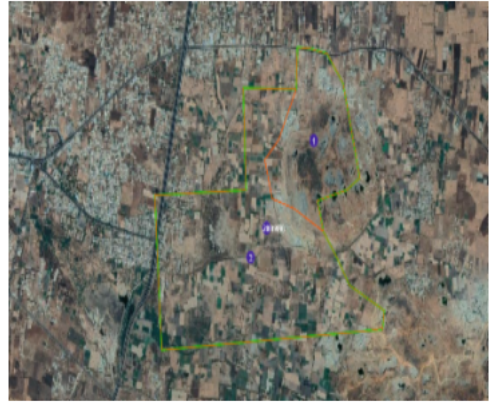

Google Map View