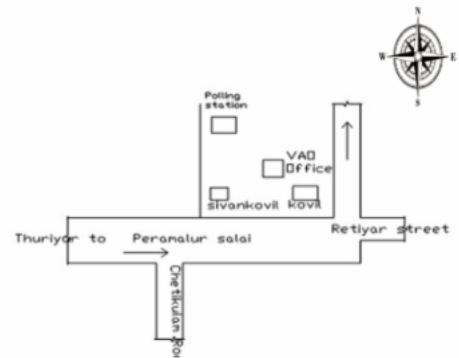

**Google Map View**

**Polling Station Building Front View**

**Polling Station Front View**

**Cad View**

**Key MAP View**

1 பெயர் : சுப்பம்மாள் - கணவர் பெயர்: ஆறுமுகம் - வீட்டு எண் : 1 வயது : 76 பாலினம் : பெண் Photo is available	TYQ1655026	2 பெயர் : பழனியம்மாள் - கணவர் பெயர்: ராஜங்கம் - வீட்டு எண் : 1 வயது : 61 பாலினம் : பெண் Photo is available	TYQ0849356	3 பெயர் : விஜயலட்சுமி - கணவர் பெயர்: ஆசைத்தம்பி - வீட்டு எண் : 1 வயது : 49 பாலினம் : பெண் Photo is available	DBW2302297
4 பெயர் : சிவகுமார் தந்தையின் பெயர்: செல்வம் - வீட்டு எண் : 1 வயது : 33 பாலினம் : ஆண் Photo is available	TYQ0849588	5 பெயர் : சித்ரா - கணவர் பெயர்: ராஜேந்திரன் - வீட்டு எண் : 1-24 வயது : 45 பாலினம் : பெண் Photo is available	TYQ0744318	6 பெயர் : ர சின்னதம்பி தந்தையின் பெயர்: ந ராஜேந்திரன் வீட்டு எண் : 1/24 வயது : 20 பாலினம் : ஆண் Photo is available	TYQ2819944
7 பெயர் : சிவக்குமார் - தந்தையின் பெயர்: மணிவேல் - வீட்டு எண் : 1-34 வயது : 42 பாலினம் : ஆண் Photo is available	TYQ0849133	8 பெயர் : பேபி - கணவர் பெயர்: சிவகுமார் வீட்டு எண் : 1-34 வயது : 38 பாலினம் : பெண் Photo is available	TYQ0336289	9 பெயர் : சரண்யா - தந்தையின் பெயர்: செல்வம் - வீட்டு எண் : 1-80 வயது : 30 பாலினம் : பெண் Photo is available	TYQ0994343
10 பெயர் : கோபி - தந்தையின் பெயர்: மாசி - வீட்டு எண் : 1-108a வயது : 48 பாலினம் : ஆண் Photo is available	TYQ0621789	11 பெயர் : பவதாரணி சு தந்தையின் பெயர்: சுடர்செல்வன் வீட்டு எண் : 1/134 வயது : 21 பாலினம் : பெண் Photo is available	TYQ2759884	12 பெயர் : அவினாஷ் தந்தையின் பெயர்: சேகர் வீட்டு எண் : 2/202 வயது : 24 பாலினம் : ஆண் Photo is available	TYQ2525681
13 பெயர் : ராஜேந்திரன் - தந்தையின் பெயர்: நடேசன் - வீட்டு எண் : 3 வயது : 58 பாலினம் : ஆண் Photo is available	TYQ0621946	14 பெயர் : மணிகண்டன் - தந்தையின் பெயர்: ராஜேந்திரன் - வீட்டு எண் : 3-3 வயது : 27 பாலினம் : ஆண் Photo is available	TYQ1288935	15 பெயர் : நித்யா கணவர் பெயர்: சதீஷ் வீட்டு எண் : 3/62 வயது : 32 பாலினம் : பெண் Photo is available	TYQ2581791
16 பெயர் : கார்த்திக் க தந்தையின் பெயர்: கணேசன் வீட்டு எண் : 3/120 வயது : 26 பாலினம் : ஆண் Photo is available	TYQ1476621	# 17 பெயர் : சுரேஷ் க தந்தையின் பெயர்: கணேசன் வீட்டு எண் : 3/120 வயது : 24 பாலினம் : ஆண் Photo is available	TYQ2510022	18 பெயர் : சித்ரா கணவர் பெயர்: சங்கர் வீட்டு எண் : 3/124 வயது : 24 பாலினம் : பெண் Photo is available	TYQ2579241
19 பெயர் : முத்து - தந்தையின் பெயர்: சுப்புரமணி - வீட்டு எண் : 3-125 வயது : 33 பாலினம் : ஆண் Photo is available	TYQ0994582	20 பெயர் : ராஜம்மாள் - கணவர் பெயர்: அடைக்கன் - வீட்டு எண் : 3-128 வயது : 58 பாலினம் : பெண் Photo is available	TYQ0849471	21 பெயர் : பேபி - கணவர் பெயர்: சுரேஷ் - வீட்டு எண் : 3-128 வயது : 36 பாலினம் : பெண் Photo is available	TYQ0994459
22 பெயர் : நிதீஷ் தந்தையின் பெயர்: பெரியசாமி வீட்டு எண் : 3/129 வயது : 22 பாலினம் : ஆண் Photo is available	TYQ2724920	# 23 பெயர் : ரேணுகா - கணவர் பெயர்: அம்மாசி - வீட்டு எண் : 2/116 வயது : 44 பாலினம் : பெண் Photo is available	TYQ0621417	24 பெயர் : நிஷா தந்தையின் பெயர்: ஆசைதம்பி வீட்டு எண் : 4-1 வயது : 26 பாலினம் : பெண் Photo is available	TYQ1305408
25 பெயர் : சுருதிகா தந்தையின் பெயர்: ஆசைதம்பி வீட்டு எண் : 4/1 வயது : 22 பாலினம் : பெண் Photo is available	TYQ2718906	26 பெயர் : ஆ நித்திஷ் தந்தையின் பெயர்: சோ ஆசைதம்பி வீட்டு எண் : 4/1 வயது : 19 பாலினம் : ஆண் Photo is available	TYQ2931095	27 பெயர் : காவ்யா - தந்தையின் பெயர்: முத்துசாமி - வீட்டு எண் : 4/2ஏ வயது : 29 பாலினம் : பெண் Photo is available	TYQ0994368
28 பெயர் : தமிழ்அமுதன் - தந்தையின் பெயர்: தமிழ்வாணன் - வீட்டு எண் : 4-2b வயது : 29 பாலினம் : ஆண் Photo is available	TYQ0994376	29 பெயர் : மீனா கணவர் பெயர்: தயீலாலகந வீட்டு எண் : 4/2பி வயது : 29 பாலினம் : பெண் Photo is available	TYQ2759983	30 பெயர் : மா சகுனா தந்தையின் பெயர்: ப மாசி வீட்டு எண் : 4/4 வயது : 22 பாலினம் : பெண் Photo is available	TYQ2863918