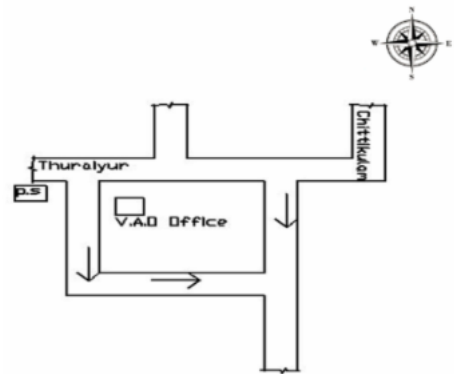

Google Map View

Polling Station Building Front View

Polling Station Front View

Cad View

Key MAP View

சட்டமன்றத் தொகுதியின் எண் மற்றும் பெயர் : 147-பெரம்பலூர் பிரிவு எண் மற்றும் பெயர் 1-தேனூர் (வ.கி.) தேனூர் (ஊ), வடக்குதெரு கல்லாங்குத்து வார்டு 1