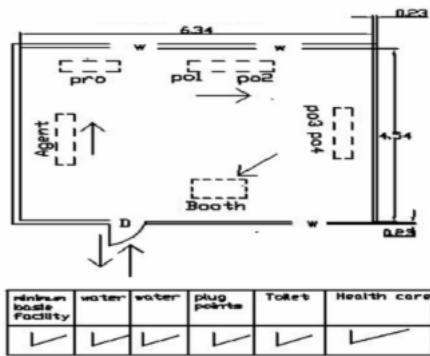

Google Map View

Polling Station Building Front View

Polling Station Front View

Cad View

Key MAP View

சட்டமன்றத் தொகுதியின் எண் மற்றும் பெயர் : 147-பெரம்பலூர் பிரிவு எண் மற்றும் பெயர் 1-தேனூர் (வ.கி.) தேனூர் (ஊ), வடக்குதெரு கல்லாங்குத்து வார்டு 1