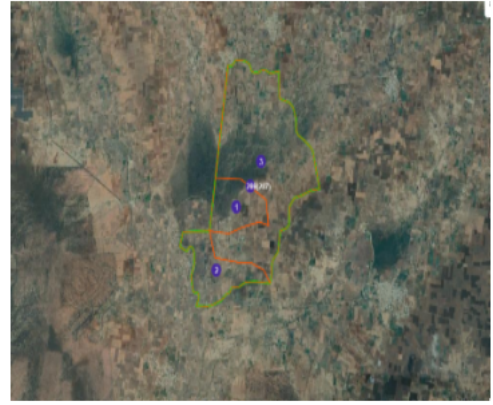

Google Map View