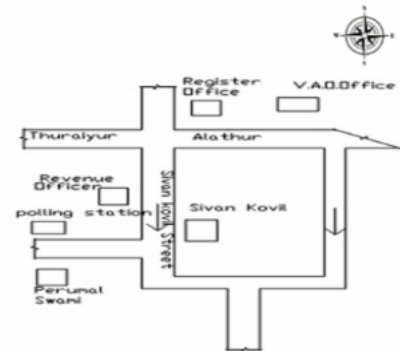

Google Map View

Polling Station Building Front View

Polling Station Front View

Cad View

Key MAP View

சட்டமன்றத் தொகுதியின் எண் மற்றும் பெயர் : 147-பெரம்பலூர் பிரிவு எண் மற்றும் பெயர் 1-செட்டிகுளம் (வ.கி.) செட்டிகுளம் (ஊ), செட்டிகுளம்