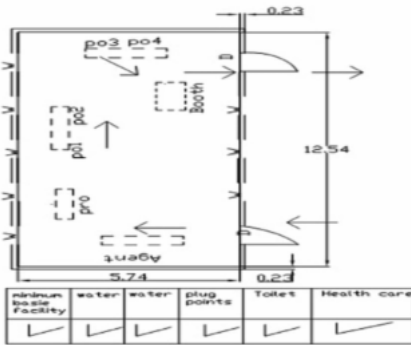

Google Map View

Polling Station Building Front View

Polling Station Front View

Cad View

Key MAP View

1 பெயர் : தியாகராஜன் - தந்தையின் பெயர்: வீரப்பன் - வீட்டு எண் : 1 வயது : 49 பாலினம் : ஆண்	DBW2116747 Photo is available	2 பெயர் : அமுதா - கணவர் பெயர்: குமார் - வீட்டு எண் : 1 வயது : 44 பாலினம் : பெண்	DBW1765064 Photo is available	3 பெயர் : ராமராஜ் - தந்தையின் பெயர்: ராமசாமி - வீட்டு எண் : 1 வயது : 32 பாலினம் : ஆண்	TYQ1179308 Photo is available
4 பெயர் : மோகன் - தந்தையின் பெயர்: அன்பழகன் - வீட்டு எண் : 1-33 வயது : 29 பாலினம் : ஆண்	TYQ0998153 Photo is available	5 பெயர் : செல்வி - தந்தையின் பெயர்: முருகேசன் - வீட்டு எண் : 1-50A வயது : 34 பாலினம் : பெண்	TYQ0356501 Photo is available	S 6 பெயர் : ராஜலெட்சுமி - தந்தையின் பெயர்: தேவராஜ் - வீட்டு எண் : 1-65 வயது : 28 பாலினம் : பெண்	TYQ1140854 Photo is available
7 பெயர் : தேவேந்திரன் ரெ தந்தையின் பெயர்: ரெங்கராஜ் வீட்டு எண் : 1/92 வயது : 20 பாலினம் : ஆண்	TYQ2919405 Photo is available	8 பெயர் : ராம்குமார் - தந்தையின் பெயர்: முத்துசாமி - வீட்டு எண் : 1-103 வயது : 28 பாலினம் : ஆண்	TYQ1140730 Photo is available	9 பெயர் : திவாகர் தந்தையின் பெயர்: முருகேசன் வீட்டு எண் : 1/372 வயது : 26 பாலினம் : ஆண்	TYQ1354158 Photo is available
10 பெயர் : வீரப்பன் - தந்தையின் பெயர்: சுப்ரமணி - வீட்டு எண் : 1H வயது : 80 பாலினம் : ஆண்	TYQ1672732 Photo is available	11 பெயர் : குமார் - தந்தையின் பெயர்: வீரப்பன் - வீட்டு எண் : 1H வயது : 53 பாலினம் : ஆண்	TYQ1672740 Photo is available	S 12 பெயர் : முகமது மொய்தீன் - தந்தையின் பெயர்: டீர் முகமது - வீட்டு எண் : 2/14- வயது : 62 பாலினம் : ஆண்	TYQ0998245 Photo is available
S 13 பெயர் : நஜிமாபேகம் - கணவர் பெயர்: முகமது மொய்தீன் - வீட்டு எண் : 2/14- வயது : 50 பாலினம் : பெண்	TYQ0998187 Photo is available	S 14 பெயர் : தாமோதரன் தந்தையின் பெயர்: சுப்ரமணியன் - வீட்டு எண் : 2-45 வயது : 29 பாலினம் : ஆண்	TYQ1140755 Photo is available	15 பெயர் : மணிமேகலை கணவர் பெயர்: வெங்கடேசன் வீட்டு எண் : 2/96 வயது : 45 பாலினம் : பெண்	CXZ3272945 Photo is available
S 16 பெயர் : ராஜராஜன் - தந்தையின் பெயர்: ராமசாமி - வீட்டு எண் : 2-13C வயது : 28 பாலினம் : ஆண்	TYQ1140763 Photo is available	S 17 பெயர் : ராஜபிரியா - தந்தையின் பெயர்: ராமராஜ் - வீட்டு எண் : 2-14A வயது : 29 பாலினம் : பெண்	TYQ1140748 Photo is available	18 பெயர் : சுந்தர் ரா தந்தையின் பெயர்: ராமசாமி வீட்டு எண் : 2/185 வயது : 22 பாலினம் : ஆண்	TYQ2843522 Photo is available
19 பெயர் : வள்ளியம்மாள் - கணவர் பெயர்: ராமலிங்கம் - வீட்டு எண் : 2/312-8 வயது : 58 பாலினம் : பெண்	TYQ0356865 Photo is available	20 பெயர் : செந்திரன் - தந்தையின் பெயர்: ராமச்சந்திரன் - வீட்டு எண் : 3-5 வயது : 29 பாலினம் : ஆண்	TYQ0998146 Photo is available	S 21 பெயர் : ரவிசந்திரன் தந்தையின் பெயர்: பெரியசாமி - வீட்டு எண் : 3-18 வயது : 58 பாலினம் : ஆண்	TYQ0634121 Photo is available
S 22 பெயர் : அமுதா - கணவர் பெயர்: ரவிச்சந்திரன் - வீட்டு எண் : 3-48 வயது : 52 பாலினம் : பெண்	TYQ0633933 Photo is available	S 23 பெயர் : சுகன்யா தந்தையின் பெயர்: மாரிமுத்து வீட்டு எண் : 3/20 வயது : 24 பாலினம் : பெண்	TYQ2509750 Photo is available	24 பெயர் : சதீஸ் - தந்தையின் பெயர்: ராமலிங்கம் - வீட்டு எண் : 3/312-8 வயது : 40 பாலினம் : ஆண்	TYQ0357095 Photo is available
S 25 பெயர் : அம்பிகா - கணவர் பெயர்: தனேசன் - வீட்டு எண் : 4-33B வயது : 42 பாலினம் : பெண்	TYQ0356634 Photo is available	26 பெயர் : அருக்காணி - கணவர் பெயர்: தொட்டாகவுண்டர் - வீட்டு எண் : 5-1 வயது : 81 பாலினம் : பெண்	TYQ1672757 Photo is available	27 பெயர் : பிரபு - தந்தையின் பெயர்: தங்கவேல் - வீட்டு எண் : 5-2 வயது : 43 பாலினம் : ஆண்	TYQ0356873 Photo is available
28 பெயர் : செல்வி - கணவர் பெயர்: மாணிக்கம் - வீட்டு எண் : 5-4 வயது : 41 பாலினம் : பெண்	TYQ0356493 Photo is available	29 பெயர் : செல்வகுமார் - தந்தையின் பெயர்: மருதை - வீட்டு எண் : 5-6 வயது : 41 பாலினம் : ஆண்	DBW1765460 Photo is available	30 பெயர் : தேவி - கணவர் பெயர்: சுப்ரமணி - வீட்டு எண் : 5-23B வயது : 63 பாலினம் : பெண்	TYQ0356568 Photo is available