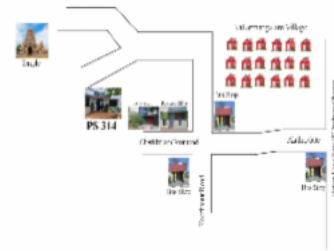

Nazri Naksha

Google Map View

Polling Station Building Front View

Polling Station Front View

Cad View

Key MAP View

1 பெயர் : செந்தில்குமார் - தந்தையின் பெயர்: நடராஜன் - வீட்டு எண் : 1 வயது : 51 பாலினம் : ஆண்	DBW1241884 Photo is available	2 பெயர் : மனோகரன் தந்தையின் பெயர்: காத்தமுத்து வீட்டு எண் : 1 வயது : 46 பாலினம் : ஆண்	TYQ2955888 Photo is available	3 பெயர் : சுதா - கணவர் பெயர்: செந்தில்குமார் - வீட்டு எண் : 1 வயது : 42 பாலினம் : பெண்	DBW1791102 Photo is available
4 பெயர் : தனலெட்சுமி - கணவர் பெயர்: சுந்தராஜன் - வீட்டு எண் : 1 வயது : 41 பாலினம் : பெண்	TYQ0857698 Photo is available	5 பெயர் : கீதா - கணவர் பெயர்: பால்ராஜ் - வீட்டு எண் : 1 வயது : 40 பாலினம் : பெண்	TYQ1179563 Photo is available	6 பெயர் : பிரபாகரன் தந்தையின் பெயர்: ரவி வீட்டு எண் : 1 வயது : 38 பாலினம் : ஆண்	TYQ2809556 Photo is available
7 பெயர் : சங்கீதா - கணவர் பெயர்: சரவணன் - வீட்டு எண் : 1 வயது : 37 பாலினம் : பெண்	TYQ0635714 Photo is available	8 பெயர் : ஆருண் குமார் - தந்தையின் பெயர்: தங்கவேல் - வீட்டு எண் : 1 வயது : 36 பாலினம் : ஆண்	TYQ1179571 Photo is available	9 பெயர் : துர்கா - கணவர் பெயர்: ஆருண் குமார் - வீட்டு எண் : 1 வயது : 34 பாலினம் : பெண்	TYQ1179555 Photo is available
10 பெயர் : கோபாலகிருஷ்ணன் - தந்தையின் பெயர்: தருமன் - வீட்டு எண் : 1 வயது : 32 பாலினம் : ஆண்	TYQ0750547 Photo is available	11 பெயர் : சுகன்யா - கணவர் பெயர்: இளையராஜா - வீட்டு எண் : 1 வயது : 29 பாலினம் : பெண்	TYQ1179530 Photo is available	12 பெயர் : ராஜவேலு தந்தையின் பெயர்: வேலு வீட்டு எண் : 1/1 வயது : 27 பாலினம் : ஆண்	TYQ1352350 Photo is available
13 பெயர் : யிருந்தா கணவர் பெயர்: ராஜவேலு வீட்டு எண் : 1/1 வயது : 24 பாலினம் : பெண்	TYQ2915395 Photo is available	14 பெயர் : மகேந்திரன் - தந்தையின் பெயர்: ரவி - வீட்டு எண் : 1-2 வயது : 31 பாலினம் : ஆண்	TYQ0930826 Photo is available	15 பெயர் : விஜயராணி தந்தையின் பெயர்: நடராஜன் வீட்டு எண் : 1/6 வயது : 45 பாலினம் : பெண்	TYQ2512515 Photo is available
16 பெயர் : முருகேசன் - தந்தையின் பெயர்: குமாரசாமி - வீட்டு எண் : 1-9A வயது : 61 பாலினம் : ஆண்	TYQ0635987 Photo is available	17 பெயர் : காமாட்சி - கணவர் பெயர்: சுந்தராஜ் - வீட்டு எண் : 1-9A வயது : 42 பாலினம் : பெண்	TYQ0750521 Photo is available	18 பெயர் : செல்வேந்தி கணவர் பெயர்: ரமேஷ் வீட்டு எண் : 1/9e வயது : 31 பாலினம் : பெண்	TYQ1358977 Photo is available
19 பெயர் : லதா - கணவர் பெயர்: விஸ்வநாதன் - வீட்டு எண் : 1-9g வயது : 51 பாலினம் : பெண்	DBW2453231 Photo is available	20 பெயர் : சூர்யா தந்தையின் பெயர்: விஸ்வநாதன் வீட்டு எண் : 1/9G வயது : 25 பாலினம் : ஆண்	TYQ1354877 Photo is available	21 பெயர் : சதீஷ் தந்தையின் பெயர்: கலியமூர்த்தி வீட்டு எண் : 1/10 வயது : 20 பாலினம் : ஆண்	TYQ2843555 Photo is available
22 பெயர் : ரம்யா - கணவர் பெயர்: பால்ராஜ் - வீட்டு எண் : 1-10k வயது : 33 பாலினம் : பெண்	TYQ0635607 Photo is available	23 பெயர் : சுரேஷ் - தந்தையின் பெயர்: வரதராஜன் - வீட்டு எண் : 1-11 வயது : 32 பாலினம் : ஆண்	TYQ0750505 Photo is available	24 பெயர் : தேவிபுர் - கணவர் பெயர்: பால்ராஜ் - வீட்டு எண் : 1-11B வயது : 33 பாலினம் : பெண்	TYQ0635797 Photo is available
25 பெயர் : தேவிகா - கணவர் பெயர்: பரமசிவம் - வீட்டு எண் : 1-12 வயது : 34 பாலினம் : பெண்	TYQ0857599 Photo is available	26 பெயர் : முத்தமிழ்செல்வி தந்தையின் பெயர்: மகாராஜன் வீட்டு எண் : 1/13 வயது : 21 பாலினம் : பெண்	TYQ2809580 Photo is available	27 பெயர் : மணி - தந்தையின் பெயர்: வீரன் - வீட்டு எண் : 1-15 வயது : 31 பாலினம் : ஆண்	TYQ0930776 Photo is available
28 பெயர் : நாகராஜன் வீராசாமி தந்தையின் பெயர்: வீராசாமி - வீட்டு எண் : 1-16 வயது : 40 பாலினம் : ஆண்	DBW2119741 Photo is available	29 பெயர் : சுதா கணவர் பெயர்: விவேக் வீட்டு எண் : 1/16 வயது : 32 பாலினம் : பெண்	TYQ1353945 Photo is available	30 பெயர் : முகேஷ்கண்ணா தந்தையின் பெயர்: ராமராஜ் வீட்டு எண் : 1/16 வயது : 22 பாலினம் : ஆண்	TYQ2843324 Photo is available