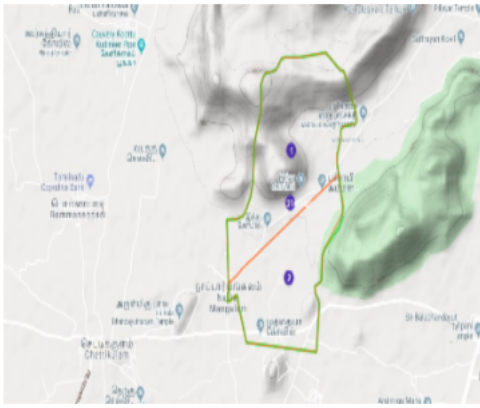

Nazri Naksha