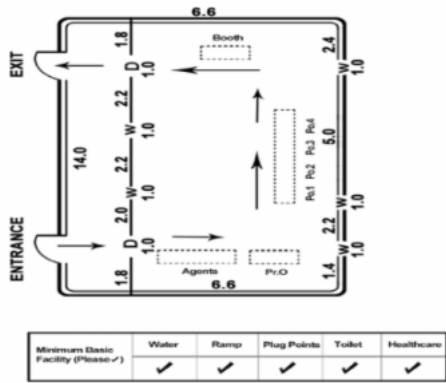

Google Map View

Polling Station Building Front View

Polling Station Front View

Cad View

Key MAP View

சட்டமன்றத் தொகுதியின் எண் மற்றும் பெயர் : 147-பெரம்பலூர்
பிரிவு எண் மற்றும் பெயர் 1-மலையாளப்பட்டி (வ.கி) மற்றும் (ஊ), பனம்பட்டி வார்டு 2