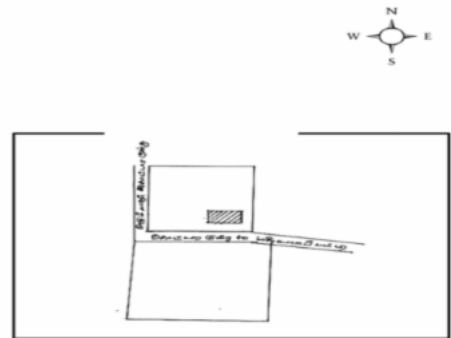

Google Map View

Polling Station Building Front View

Polling Station Front View

Cad View

Key MAP View

சட்டமன்றத் தொகுதியின் எண் மற்றும் பெயர் : 147-பெரம்பலூர்
பிரிவு எண் மற்றும் பெயர் 1-மலையாளப்பட்டி (வ.கி) மற்றும் (ஊ), பனம்பட்டி வார்டு 2