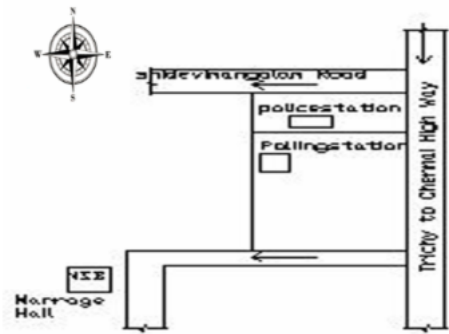

Google Map View

Polling Station Building Front View

Polling Station Front View

Cad View

Key MAP View

1	TYQ1695253	பெயர் : வள்ளியம்மை - கணவர் பெயர்: பழனிமுத்து - வீட்டு எண் : 1 வயது : 71 பாலினம் : பெண்	Photo is available	2	TYQ1695261	பெயர் : முருகேசன் - தந்தையின் பெயர்: பழனிமுத்து - வீட்டு எண் : 1 வயது : 56 பாலினம் : ஆண்	Photo is available	3	DBW1824820	பெயர் : கலியபெருமாள் - தந்தையின் பெயர்: பழனிமுத்து - வீட்டு எண் : 1 வயது : 44 பாலினம் : ஆண்	Photo is available
4	TYQ1253947	பெயர் : சூரியா - தந்தையின் பெயர்: சுப்ரமணி - வீட்டு எண் : 1 வயது : 27 பாலினம் : ஆண்	Photo is available	5	TYQ2765972	பெயர் : தர்மராஜ் தந்தையின் பெயர்: கனகராஜ் வீட்டு எண் : 1 வயது : 22 பாலினம் : ஆண்	Photo is available	6	TYQ0861369	பெயர் : கிருஷ்ணகுமாரி - கணவர் பெயர்: ராமர் - வீட்டு எண் : 1-4-96 வயது : 38 பாலினம் : பெண்	Photo is available
7	TYQ2610889	பெயர் : சூர்யா தந்தையின் பெயர்: சுப்பிரமணியன் வீட்டு எண் : 1-23 வயது : 25 பாலினம் : ஆண்	Photo is available	8	TYQ2813558	பெயர் : பூநீ பா தந்தையின் பெயர்: குமார் வீட்டு எண் : 1/143 வயது : 21 பாலினம் : பெண்	Photo is available	9	TYQ1695279	பெயர் : சந்திரா - கணவர் பெயர்: மாரிமுத்து - வீட்டு எண் : 2 வயது : 53 பாலினம் : பெண்	Photo is available
10	TYQ0861385	பெயர் : பரிமளா - கணவர் பெயர்: ராஜ்குமார் - வீட்டு எண் : 2/377 வயது : 35 பாலினம் : பெண்	Photo is available	11	TYQ1695287	பெயர் : முத்துக்கண்ணு - கணவர் பெயர்: வடிவேல் - வீட்டு எண் : 3 வயது : 73 பாலினம் : பெண்	Photo is available	12	DBW1179092	பெயர் : செல்லமுத்து - தந்தையின் பெயர்: வடிவேல் - வீட்டு எண் : 3 வயது : 55 பாலினம் : ஆண்	Photo is available
13	DBW1821693	பெயர் : அனுசுயா - கணவர் பெயர்: செல்லமுத்து - வீட்டு எண் : 3 வயது : 50 பாலினம் : பெண்	Photo is available	14	TYQ2704492	பெயர் : அருண் குமார் தந்தையின் பெயர்: செல்லமுத்து வீட்டு எண் : 4 வயது : 22 பாலினம் : ஆண்	Photo is available	15	TYQ2581882	பெயர் : அஜீத் குமார் தந்தையின் பெயர்: ராஜேந்திரன் வீட்டு எண் : 4/4ஏ வயது : 25 பாலினம் : ஆண்	Photo is available
16	TYQ0755298	பெயர் : அருணாசலம் - தந்தையின் பெயர்: கைலாசம் - வீட்டு எண் : 4-23 வயது : 41 பாலினம் : ஆண்	Photo is available	17	TYQ0755348	பெயர் : செல்லப்பாப்பு - கணவர் பெயர்: பழனிசாமி - வீட்டு எண் : 4-23 வயது : 38 பாலினம் : பெண்	Photo is available	18	TYQ2504009	பெயர் : கமலேஷ் தந்தையின் பெயர்: செந்தில்குமார் வீட்டு எண் : 4/24 வயது : 24 பாலினம் : ஆண்	Photo is available
19	TYQ0755157	பெயர் : நவீன் - தந்தையின் பெயர்: ராஜேந்திரன் - வீட்டு எண் : 4-26 வயது : 32 பாலினம் : ஆண்	Photo is available	20	TYQ0755124	பெயர் : பாலசுப்ரமணியன் - தந்தையின் பெயர்: பழனிசாமி - வீட்டு எண் : 4-27 வயது : 60 பாலினம் : ஆண்	Photo is available	21	TYQ2582633	பெயர் : பரத் தந்தையின் பெயர்: பாலசுப்ரமணியன் வீட்டு எண் : 4/27 வயது : 25 பாலினம் : ஆண்	Photo is available
22	TYQ0755108	பெயர் : இளவரசி - கணவர் பெயர்: ராஜசேகர் - வீட்டு எண் : 4-29 வயது : 39 பாலினம் : பெண்	Photo is available	23	DBW2544716	பெயர் : மகேந்திரன் - தந்தையின் பெயர்: கந்தசாமி - வீட்டு எண் : 4-34 வயது : 39 பாலினம் : ஆண்	Photo is available	24	XSS2463339	பெயர் : ஜெயபிரகாஷ் - தந்தையின் பெயர்: பெரியசாமி - வீட்டு எண் : 4/34-30 வயது : 39 பாலினம் : ஆண்	Photo is available
25	XSS2463172	பெயர் : மாரியம்மாள் - கணவர் பெயர்: ஜெயபிரகாஷ் - வீட்டு எண் : 4/34-30 வயது : 39 பாலினம் : பெண்	Photo is available	26	TYQ1253905	பெயர் : ரம்யா - தந்தையின் பெயர்: பெரியசாமி - வீட்டு எண் : 4-42 வயது : 27 பாலினம் : பெண்	Photo is available	27	TYQ1253749	பெயர் : கலைச்செல்வி - கணவர் பெயர்: சர்க்குனம் - வீட்டு எண் : 4-59 வயது : 37 பாலினம் : பெண்	Photo is available
28	TYQ2704468	பெயர் : புஷ்பலதா தந்தையின் பெயர்: கலியபெருமாள் வீட்டு எண் : 4-65 வயது : 22 பாலினம் : பெண்	Photo is available	29	TYQ2704427	பெயர் : அபிநயா தந்தையின் பெயர்: ராமசந்திரன் வீட்டு எண் : 4-71 வயது : 22 பாலினம் : பெண்	Photo is available	30	TYQ0861419	பெயர் : மாலா - கணவர் பெயர்: சுரேஸ் குமார் - வீட்டு எண் : 4-75 வயது : 34 பாலினம் : பெண்	Photo is available