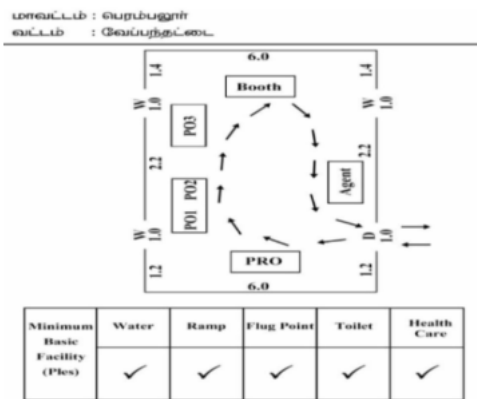

வாக்காளர் பதிவு அலுவலரின்
கையொப்பம்

Nazri Naksha

Google Map View

Polling Station Building Front View

Polling Station Front View

Cad View

Key MAP View

| | | | | | |
|---|------------|---|------------|--|------------|
| 1 பெயர் : ஆறுமுகம் - தந்தையின் பெயர்: பழனிமுத்து - வீட்டு எண் : 1 வயது : 52 பாலினம் : ஆண் Photo is available | TYQ0862920 | 2 பெயர் : பாலமுருகன் தந்தையின் பெயர்: மூர்த்தி வீட்டு எண் : 1 வயது : 43 பாலினம் : ஆண் Photo is available | TYQ1334267 | 3 பெயர் : சரண்யா - கணவர் பெயர்: அருண் - வீட்டு எண் : 1 வயது : 36 பாலினம் : பெண் Photo is available | TYQ1002401 |
| 4 பெயர் : ஜெயபிரகாஷ் - தந்தையின் பெயர்: அங்கமுத்து - வீட்டு எண் : 1 வயது : 32 பாலினம் : ஆண் Photo is available | TYQ0653832 | 5 பெயர் : அரவிந்த் - தந்தையின் பெயர்: சுப்ரமணியன் - வீட்டு எண் : 1 வயது : 31 பாலினம் : ஆண் Photo is available | TYQ0653840 | 6 பெயர் : மணிகண்டன் - தந்தையின் பெயர்: அர்சுணன் - வீட்டு எண் : 1 வயது : 31 பாலினம் : ஆண் Photo is available | TYQ0653808 |
| 7 பெயர் : தமிழ்மறவன் - தந்தையின் பெயர்: தமிழரன் - வீட்டு எண் : 1 வயது : 31 பாலினம் : ஆண் Photo is available | TYQ0653824 | 8 பெயர் : இரஞ்சினி - கணவர் பெயர்: மகேந்திரன் - வீட்டு எண் : 1 வயது : 30 பாலினம் : பெண் Photo is available | TYQ1213768 | 9 பெயர் : நீலமேகம் - தந்தையின் பெயர்: ராஜீ - வீட்டு எண் : 1 வயது : 29 பாலினம் : ஆண் Photo is available | TYQ1002385 |
| 10 பெயர் : இளவரசன் - தந்தையின் பெயர்: லட்சுமணன் - வீட்டு எண் : 1 வயது : 29 பாலினம் : ஆண் Photo is available | TYQ1002609 | 11 பெயர் : ஜீவிகா - தந்தையின் பெயர்: அன்புகரசன் - வீட்டு எண் : 1 வயது : 27 பாலினம் : பெண் Photo is available | TYQ1213842 | 12 பெயர் : சூர்யா தந்தையின் பெயர்: சேகர் வீட்டு எண் : 1 வயது : 26 பாலினம் : ஆண் Photo is available | TYQ1294495 |
| 13 பெயர் : தனலெட்சுமி - கணவர் பெயர்: கலியமூர்த்தி - வீட்டு எண் : 1-14 வயது : 44 பாலினம் : பெண் Photo is available | TYQ0369066 | 14 பெயர் : சந்தியா கணவர் பெயர்: தினேஷ்குமார் வீட்டு எண் : 1-15 வயது : 22 பாலினம் : பெண் Photo is available | TYQ2945475 | 15 பெயர் : பாரதி கணவர் பெயர்: பிரகாஷ் வீட்டு எண் : 1/16ஏ வயது : 27 பாலினம் : பெண் Photo is available | TYQ2788081 |
| 16 பெயர் : தீபிகா ம - தந்தையின் பெயர்: மணி - வீட்டு எண் : 1-21 வயது : 28 பாலினம் : பெண் Photo is available | TYQ1184928 | 17 பெயர் : பூவிழி தந்தையின் பெயர்: பழனிசாமி வீட்டு எண் : 1-31 வயது : 23 பாலினம் : பெண் Photo is available | TYQ2554749 | 18 பெயர் : ஜெபக்கனி தந்தையின் பெயர்: சதீஸ்குமார் வீட்டு எண் : 1/40 வயது : 26 பாலினம் : பெண் Photo is available | TYQ1335777 |
| 19 பெயர் : நித்யா தந்தையின் பெயர்: கனகராஜ் வீட்டு எண் : 1/46 வயது : 26 பாலினம் : பெண் Photo is available | TYQ1420033 | 20 பெயர் : செல்வகுமார் தந்தையின் பெயர்: செந்தில்குமார் வீட்டு எண் : 1/50ஏ வயது : 22 பாலினம் : ஆண் Photo is available | TYQ2717809 | 21 பெயர் : செல்வ மாரியம்மாள் கணவர் பெயர்: அருண்குமார் வீட்டு எண் : 1/67 வயது : 29 பாலினம் : பெண் Photo is available | TYQ2614477 |
| 22 பெயர் : பெரியசாமி - தந்தையின் பெயர்: செம்புலிங்கம் - வீட்டு எண் : 1-76 வயது : 56 பாலினம் : ஆண் Photo is available | TYQ1002336 | 23 பெயர் : டீ ஆகாஷ் தந்தையின் பெயர்: பீ தனசேகரன் வீட்டு எண் : 1/80 வயது : 24 பாலினம் : ஆண் Photo is available | TYQ2540441 | S 24 பெயர் : ராகவி கணவர் பெயர்: ரஞ்சித் வீட்டு எண் : 1-82 வயது : 28 பாலினம் : பெண் Photo is available | TYQ1335835 |
| 25 பெயர் : சூதாகர் - தந்தையின் பெயர்: செல்வம் - வீட்டு எண் : 1-84 வயது : 29 பாலினம் : ஆண் Photo is available | TYQ1002377 | S 26 பெயர் : நிர்மல்குமார் - தந்தையின் பெயர்: செல்வமுத்து - வீட்டு எண் : 1-89 வயது : 29 பாலினம் : ஆண் Photo is available | TYQ1002617 | S 27 பெயர் : ரகோத்தமன் மே தந்தையின் பெயர்: மேகநாதன் ரா வீட்டு எண் : 1-101ஏ வயது : 26 பாலினம் : ஆண் Photo is available | TYQ1420264 |
| 28 பெயர் : தாரணி - தந்தையின் பெயர்: அண்ணாதுரை - வீட்டு எண் : 1-102A வயது : 27 பாலினம் : பெண் Photo is available | TYQ1213792 | 29 பெயர் : சிலம்பரசன் - தந்தையின் பெயர்: செல்வமுத்து - வீட்டு எண் : 1-103 வயது : 34 பாலினம் : ஆண் Photo is available | TYQ0238659 | 30 பெயர் : சசிகலா - கணவர் பெயர்: செல்வகுமார் - வீட்டு எண் : 1-115 வயது : 33 பாலினம் : பெண் Photo is available | TYQ0862938 |