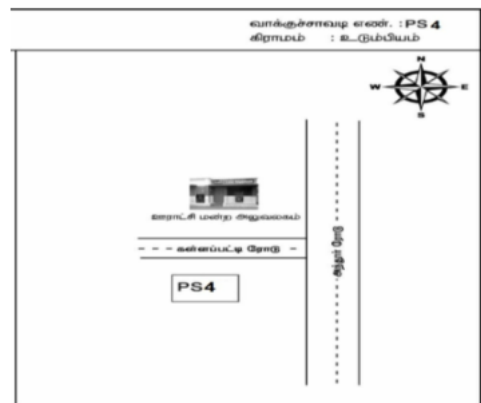

வாக்காளர் பதிவு அலுவலரின்
கையொப்பம்

Nazri Naksha

Google Map View

Polling Station Building Front View

Polling Station Front View

Cad View

Key MAP View

| | | | | | |
|---|------------|---|------------|--|------------|
| 1 பெயர் : ஆறுமுகம் - தந்தையின் பெயர்: பழனிமுத்து - வீட்டு எண் : 1 வயது : 52 பாலினம் : ஆண் Photo is available | TYQ0862920 | 2 பெயர் : பாலமுருகன் தந்தையின் பெயர்: மூர்த்தி வீட்டு எண் : 1 வயது : 43 பாலினம் : ஆண் Photo is available | TYQ1334267 | 3 பெயர் : சரண்யா - கணவர் பெயர்: அருண் - வீட்டு எண் : 1 வயது : 36 பாலினம் : பெண் Photo is available | TYQ1002401 |
| 4 பெயர் : ஜெயபிரகாஷ் - தந்தையின் பெயர்: அங்கமுத்து - வீட்டு எண் : 1 வயது : 32 பாலினம் : ஆண் Photo is available | TYQ0653832 | 5 பெயர் : அரவிந்த் - தந்தையின் பெயர்: சுப்ரமணியன் - வீட்டு எண் : 1 வயது : 31 பாலினம் : ஆண் Photo is available | TYQ0653840 | 6 பெயர் : மணிகண்டன் - தந்தையின் பெயர்: அர்சுணன் - வீட்டு எண் : 1 வயது : 31 பாலினம் : ஆண் Photo is available | TYQ0653808 |
| 7 பெயர் : தமிழ்மறவன் - தந்தையின் பெயர்: தமிழரன் - வீட்டு எண் : 1 வயது : 31 பாலினம் : ஆண் Photo is available | TYQ0653824 | 8 பெயர் : இரஞ்சினி - கணவர் பெயர்: மகேந்திரன் - வீட்டு எண் : 1 வயது : 30 பாலினம் : பெண் Photo is available | TYQ1213768 | 9 பெயர் : நீலமேகம் - தந்தையின் பெயர்: ராஜீ - வீட்டு எண் : 1 வயது : 29 பாலினம் : ஆண் Photo is available | TYQ1002385 |
| 10 பெயர் : இளவரசன் - தந்தையின் பெயர்: லட்சுமணன் - வீட்டு எண் : 1 வயது : 29 பாலினம் : ஆண் Photo is available | TYQ1002609 | 11 பெயர் : ஜீவிகா - தந்தையின் பெயர்: அன்புகரசன் - வீட்டு எண் : 1 வயது : 27 பாலினம் : பெண் Photo is available | TYQ1213842 | 12 பெயர் : சூர்யா தந்தையின் பெயர்: சேகர் வீட்டு எண் : 1 வயது : 26 பாலினம் : ஆண் Photo is available | TYQ1294495 |
| 13 பெயர் : தனலெட்சுமி - கணவர் பெயர்: கலியமூர்த்தி - வீட்டு எண் : 1-14 வயது : 44 பாலினம் : பெண் Photo is available | TYQ0369066 | 14 பெயர் : சந்தியா கணவர் பெயர்: தினேஷ்குமார் வீட்டு எண் : 1-15 வயது : 22 பாலினம் : பெண் Photo is available | TYQ2945475 | 15 பெயர் : பாரதி கணவர் பெயர்: பிரகாஷ் வீட்டு எண் : 1/16ஏ வயது : 27 பாலினம் : பெண் Photo is available | TYQ2788081 |
| 16 பெயர் : தீபிகா ம - தந்தையின் பெயர்: மணி - வீட்டு எண் : 1-21 வயது : 28 பாலினம் : பெண் Photo is available | TYQ1184928 | 17 பெயர் : பூவிழி தந்தையின் பெயர்: பழனிசாமி வீட்டு எண் : 1-31 வயது : 23 பாலினம் : பெண் Photo is available | TYQ2554749 | 18 பெயர் : ஜெபக்கனி தந்தையின் பெயர்: சதீஸ்குமார் வீட்டு எண் : 1/40 வயது : 26 பாலினம் : பெண் Photo is available | TYQ1335777 |
| 19 பெயர் : நித்யா தந்தையின் பெயர்: கனகராஜ் வீட்டு எண் : 1/46 வயது : 26 பாலினம் : பெண் Photo is available | TYQ1420033 | 20 பெயர் : செல்வகுமார் தந்தையின் பெயர்: செந்தில்குமார் வீட்டு எண் : 1/50ஏ வயது : 22 பாலினம் : ஆண் Photo is available | TYQ2717809 | 21 பெயர் : செல்வ மாரியம்மாள் கணவர் பெயர்: அருண்குமார் வீட்டு எண் : 1/67 வயது : 29 பாலினம் : பெண் Photo is available | TYQ2614477 |
| 22 பெயர் : பெரியசாமி - தந்தையின் பெயர்: செம்புலிங்கம் - வீட்டு எண் : 1-76 வயது : 56 பாலினம் : ஆண் Photo is available | TYQ1002336 | 23 பெயர் : டீ ஆகாஷ் தந்தையின் பெயர்: பீ தனசேகரன் வீட்டு எண் : 1/80 வயது : 24 பாலினம் : ஆண் Photo is available | TYQ2540441 | S 24 பெயர் : ராகவி கணவர் பெயர்: ரஞ்சித் வீட்டு எண் : 1-82 வயது : 28 பாலினம் : பெண் Photo is available | TYQ1335835 |
| 25 பெயர் : சூதாகர் - தந்தையின் பெயர்: செல்வம் - வீட்டு எண் : 1-84 வயது : 29 பாலினம் : ஆண் Photo is available | TYQ1002377 | S 26 பெயர் : நிர்மல்குமார் - தந்தையின் பெயர்: செல்வமுத்து - வீட்டு எண் : 1-89 வயது : 29 பாலினம் : ஆண் Photo is available | TYQ1002617 | S 27 பெயர் : ரகோத்தமன் மே தந்தையின் பெயர்: மேகநாதன் ரா வீட்டு எண் : 1-101ஏ வயது : 26 பாலினம் : ஆண் Photo is available | TYQ1420264 |
| 28 பெயர் : தாரணி - தந்தையின் பெயர்: அண்ணாதுரை - வீட்டு எண் : 1-102A வயது : 27 பாலினம் : பெண் Photo is available | TYQ1213792 | 29 பெயர் : சிலம்பரசன் - தந்தையின் பெயர்: செல்வமுத்து - வீட்டு எண் : 1-103 வயது : 34 பாலினம் : ஆண் Photo is available | TYQ0238659 | 30 பெயர் : சசிகலா - கணவர் பெயர்: செல்வகுமார் - வீட்டு எண் : 1-115 வயது : 33 பாலினம் : பெண் Photo is available | TYQ0862938 |