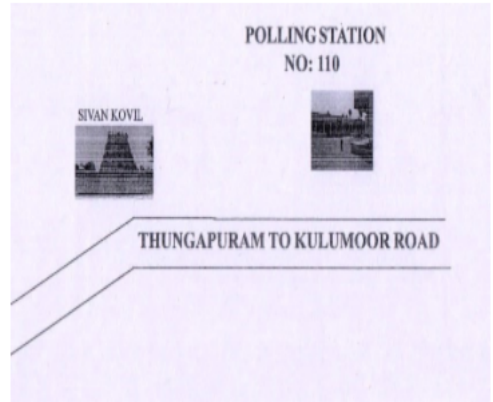

Key MAP View