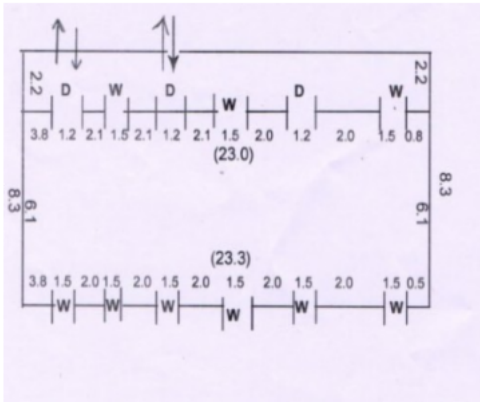

**Google Map View**

**Polling Station Building Front View**

**Polling Station Front View**

**Cad View**

**Key MAP View**

1 பெயர் : ராஜலெட்சுமி கணவர் பெயர் : சக்திவேல் வீட்டு எண் : 1 வயது : 34 பாலினம் : பெண் Photo is available	NNK1084557	2 பெயர் : அசோக் - தந்தையின் பெயர் : அருணாசலம் - வீட்டு எண் : 1 வயது : 31 பாலினம் : ஆண் Photo is available	NNK0848416	S 3 பெயர் : தென்னரசு தந்தையின் பெயர் : கந்தன் வீட்டு எண் : 1 வயது : 19 பாலினம் : ஆண் Photo is available	NNK2517134
4 பெயர் : பரிமலா தந்தையின் பெயர் : காதிர்காமன் வீட்டு எண் : 1/108 சி வயது : 24 பாலினம் : பெண் Photo is available	NNK2018844	5 பெயர் : செல்வகுமாரி - கணவர் பெயர் : செல்வராஜ் - வீட்டு எண் : 1-166 வயது : 51 பாலினம் : பெண் Photo is available	DBW1151166	6 பெயர் : படகாத்து - தந்தையின் பெயர் : நல்லமுத்து - வீட்டு எண் : 1/324 வயது : 50 பாலினம் : ஆண் Photo is available	NNK0030627
7 பெயர் : தங்கமணி - கணவர் பெயர் : சுரேஷ் வீட்டு எண் : 1-331 வயது : 30 பாலினம் : பெண் Photo is available	NNK0742106	8 பெயர் : மருதுபாண்டி - தந்தையின் பெயர் : சின்னதுரை - வீட்டு எண் : 1-373 வயது : 29 பாலினம் : ஆண் Photo is available	NNK0848507	9 பெயர் : அமுதா - கணவர் பெயர் : சுப்பிரமணியன் - வீட்டு எண் : 1-380 வயது : 39 பாலினம் : பெண் Photo is available	NNK0236265
10 பெயர் : மருதுபாண்டி - தந்தையின் பெயர் : மருதமுத்து - வீட்டு எண் : 2-3 வயது : 31 பாலினம் : ஆண் Photo is available	NNK0800482	11 பெயர் : தர்மாவளவன் தந்தையின் பெயர் : அண்ணாதுரை வீட்டு எண் : 2/12 வயது : 24 பாலினம் : ஆண் Photo is available	NNK2361541	12 பெயர் : ஸ்ரீகாந்த் தந்தையின் பெயர் : பழனிசாமி வீட்டு எண் : 2/27 வயது : 23 பாலினம் : ஆண் Photo is available	NNK2367019
13 பெயர் : ராஜ்குமார் - தந்தையின் பெயர் : நல்லமுத்து - வீட்டு எண் : 2-29 வயது : 30 பாலினம் : ஆண் Photo is available	NNK0666081	S 14 பெயர் : அம்பேதராஜ் தந்தையின் பெயர் : தங்கவேல் வீட்டு எண் : 2/30-2M வயது : 38 பாலினம் : ஆண் Photo is available	NNK1204791	15 பெயர் : சரண்யா தந்தையின் பெயர் : தனசேகர் வீட்டு எண் : 2-31-1 வயது : 34 பாலினம் : பெண் Photo is available	NNK2259323
16 பெயர் : நித்யபிரியா தந்தையின் பெயர் : பெரியசாமி பாதர் வீட்டு எண் : 2/37பி வயது : 21 பாலினம் : பெண் Photo is available	NNK2503209	17 பெயர் : ரவளி தந்தையின் பெயர் : ராஜேந்திரன் வீட்டு எண் : 2-42 வயது : 22 பாலினம் : பெண் Photo is available	NNK2329167	18 பெயர் : ரமணி தந்தையின் பெயர் : ராஜேந்திரன் வீட்டு எண் : 2/42எஃப் வயது : 20 பாலினம் : பெண் Photo is available	NNK2476372
19 பெயர் : அருண்பாண்டியன் தந்தையின் பெயர் : ஆறுமுகம் வீட்டு எண் : 2/51எஃப் வயது : 22 பாலினம் : ஆண் Photo is available	NNK2444867	20 பெயர் : அன்புசெல்வி கணவர் பெயர் : அஜீத் வீட்டு எண் : 2/51..எஃப் வயது : 22 பாலினம் : பெண் Photo is available	NNK2447480	21 பெயர் : அலெக்ஸ்பாண்டியன் தந்தையின் பெயர் : ஆறுமுகம் வீட்டு எண் : 2/51எஃப் வயது : 20 பாலினம் : ஆண் Photo is available	NNK2497055
22 பெயர் : சாவித்திரி - தந்தையின் பெயர் : சேகர் - வீட்டு எண் : 2-62 வயது : 28 பாலினம் : பெண் Photo is available	NNK0900944	23 பெயர் : மருதுபாண்டி தந்தையின் பெயர் : பெரியசாமி வீட்டு எண் : 2/65 வயது : 26 பாலினம் : ஆண் Photo is available	NNK1190255	24 பெயர் : மேகலா தந்தையின் பெயர் : கண்ணழகன் வீட்டு எண் : 2/80 வயது : 24 பாலினம் : பெண் Photo is available	NNK2020832
25 பெயர் : ஷீலா கணவர் பெயர் : பெரியசாமி பசுபதி வீட்டு எண் : 2/85 வயது : 26 பாலினம் : பெண் Photo is available	NNK1177633	26 பெயர் : பெரியசாமி - தந்தையின் பெயர் : வேலாயுதம் - வீட்டு எண் : 2-101 வயது : 55 பாலினம் : ஆண் Photo is available	NNK0236448	27 பெயர் : லலிதா - கணவர் பெயர் : பெரியசாமி - வீட்டு எண் : 2-101 வயது : 47 பாலினம் : பெண் Photo is available	NNK0235861
28 பெயர் : பார்வதி தந்தையின் பெயர் : பெரியசாமி வீட்டு எண் : 2-101 வயது : 25 பாலினம் : பெண் Photo is available	NNK2259414	29 பெயர் : உதயநிதி தந்தையின் பெயர் : பெரியசாமி வீட்டு எண் : 2-101 வயது : 22 பாலினம் : ஆண் Photo is available	NNK2338085	30 பெயர் : ராஜிவ்காந்தி - தந்தையின் பெயர் : ராமலிங்கம் - வீட்டு எண் : 2-102 வயது : 41 பாலினம் : ஆண் Photo is available	NNK0236216