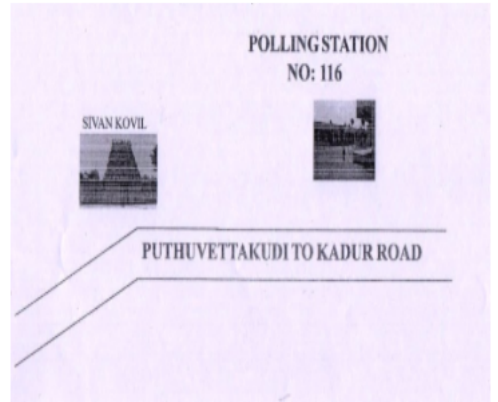

**Google Map View**

**Polling Station Building Front View**

**Polling Station Front View**

**Cad View**

**Key MAP View**

1 பெயர் : ராஜலெட்சுமி கணவர் பெயர் : சக்திவேல் வீட்டு எண் : 1 வயது : 34 பாலினம் : பெண் Photo is available	NNK1084557	2 பெயர் : அசோக் - தந்தையின் பெயர் : அருணாசலம் - வீட்டு எண் : 1 வயது : 31 பாலினம் : ஆண் Photo is available	NNK0848416	S 3 பெயர் : தென்னரசு தந்தையின் பெயர் : கந்தன் வீட்டு எண் : 1 வயது : 19 பாலினம் : ஆண் Photo is available	NNK2517134
4 பெயர் : பரிமலா தந்தையின் பெயர் : காதிர்காமன் வீட்டு எண் : 1/108 சி வயது : 24 பாலினம் : பெண் Photo is available	NNK2018844	5 பெயர் : செல்வகுமாரி - கணவர் பெயர் : செல்வராஜ் - வீட்டு எண் : 1-166 வயது : 51 பாலினம் : பெண் Photo is available	DBW1151166	6 பெயர் : படகாத்து - தந்தையின் பெயர் : நல்லமுத்து - வீட்டு எண் : 1/324 வயது : 50 பாலினம் : ஆண் Photo is available	NNK0030627
7 பெயர் : தங்கமணி - கணவர் பெயர் : சுரேஷ் வீட்டு எண் : 1-331 வயது : 30 பாலினம் : பெண் Photo is available	NNK0742106	8 பெயர் : மருதுபாண்டி - தந்தையின் பெயர் : சின்னதுரை - வீட்டு எண் : 1-373 வயது : 29 பாலினம் : ஆண் Photo is available	NNK0848507	9 பெயர் : அமுதா - கணவர் பெயர் : சுப்பிரமணியன் - வீட்டு எண் : 1-380 வயது : 39 பாலினம் : பெண் Photo is available	NNK0236265
10 பெயர் : மருதுபாண்டி - தந்தையின் பெயர் : மருதமுத்து - வீட்டு எண் : 2-3 வயது : 31 பாலினம் : ஆண் Photo is available	NNK0800482	11 பெயர் : தர்மாவளவன் தந்தையின் பெயர் : அண்ணாதுரை வீட்டு எண் : 2/12 வயது : 24 பாலினம் : ஆண் Photo is available	NNK2361541	12 பெயர் : ஸ்ரீகாந்த் தந்தையின் பெயர் : பழனிசாமி வீட்டு எண் : 2/27 வயது : 23 பாலினம் : ஆண் Photo is available	NNK2367019
13 பெயர் : ராஜ்குமார் - தந்தையின் பெயர் : நல்லமுத்து - வீட்டு எண் : 2-29 வயது : 30 பாலினம் : ஆண் Photo is available	NNK0666081	S 14 பெயர் : அம்பேதராஜ் தந்தையின் பெயர் : தங்கவேல் வீட்டு எண் : 2/30-2M வயது : 38 பாலினம் : ஆண் Photo is available	NNK1204791	15 பெயர் : சரண்யா தந்தையின் பெயர் : தனசேகர் வீட்டு எண் : 2-31-1 வயது : 34 பாலினம் : பெண் Photo is available	NNK2259323
16 பெயர் : நித்யபிரியா தந்தையின் பெயர் : பெரியசாமி பாதர் வீட்டு எண் : 2/37பி வயது : 21 பாலினம் : பெண் Photo is available	NNK2503209	17 பெயர் : ரவளி தந்தையின் பெயர் : ராஜேந்திரன் வீட்டு எண் : 2-42 வயது : 22 பாலினம் : பெண் Photo is available	NNK2329167	18 பெயர் : ரமணி தந்தையின் பெயர் : ராஜேந்திரன் வீட்டு எண் : 2/42எஃப் வயது : 20 பாலினம் : பெண் Photo is available	NNK2476372
19 பெயர் : அருண்பாண்டியன் தந்தையின் பெயர் : ஆறுமுகம் வீட்டு எண் : 2/51எஃப் வயது : 22 பாலினம் : ஆண் Photo is available	NNK2444867	20 பெயர் : அன்புசெல்வி கணவர் பெயர் : அஜீத் வீட்டு எண் : 2/51..எஃப் வயது : 22 பாலினம் : பெண் Photo is available	NNK2447480	21 பெயர் : அலெக்ஸ்பாண்டியன் தந்தையின் பெயர் : ஆறுமுகம் வீட்டு எண் : 2/51எஃப் வயது : 20 பாலினம் : ஆண் Photo is available	NNK2497055
22 பெயர் : சாவித்திரி - தந்தையின் பெயர் : சேகர் - வீட்டு எண் : 2-62 வயது : 28 பாலினம் : பெண் Photo is available	NNK0900944	23 பெயர் : மருதுபாண்டி தந்தையின் பெயர் : பெரியசாமி வீட்டு எண் : 2/65 வயது : 26 பாலினம் : ஆண் Photo is available	NNK1190255	24 பெயர் : மேகலா தந்தையின் பெயர் : கண்ணழகன் வீட்டு எண் : 2/80 வயது : 24 பாலினம் : பெண் Photo is available	NNK2020832
25 பெயர் : ஷீலா கணவர் பெயர் : பெரியசாமி பசுபதி வீட்டு எண் : 2/85 வயது : 26 பாலினம் : பெண் Photo is available	NNK1177633	26 பெயர் : பெரியசாமி - தந்தையின் பெயர் : வேலாயுதம் - வீட்டு எண் : 2-101 வயது : 55 பாலினம் : ஆண் Photo is available	NNK0236448	27 பெயர் : லலிதா - கணவர் பெயர் : பெரியசாமி - வீட்டு எண் : 2-101 வயது : 47 பாலினம் : பெண் Photo is available	NNK0235861
28 பெயர் : பார்வதி தந்தையின் பெயர் : பெரியசாமி வீட்டு எண் : 2-101 வயது : 25 பாலினம் : பெண் Photo is available	NNK2259414	29 பெயர் : உதயநிதி தந்தையின் பெயர் : பெரியசாமி வீட்டு எண் : 2-101 வயது : 22 பாலினம் : ஆண் Photo is available	NNK2338085	30 பெயர் : ராஜிவ்காந்தி - தந்தையின் பெயர் : ராமலிங்கம் - வீட்டு எண் : 2-102 வயது : 41 பாலினம் : ஆண் Photo is available	NNK0236216