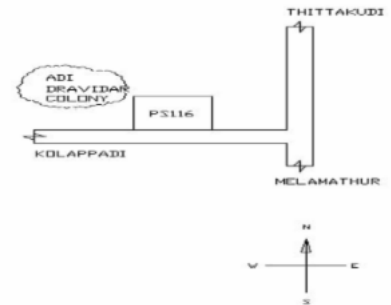

Google Map View

Polling Station Building Front View

Polling Station Front View

Cad View

Key MAP View

சட்டமன்றத் தொகுதியின் எண் மற்றும் பெயர் : 148-குன்னம் மற்றும் பெயர் 1-கொளப்பாடி (வ.கி) மற்றும் (ஊ), கிழக்கு தெரு வார்டு 2