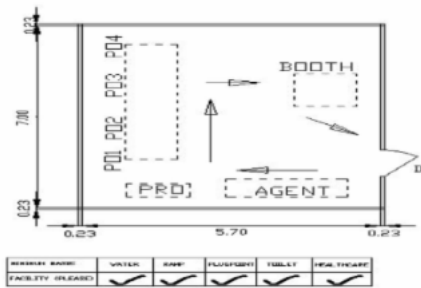

Google Map View

Polling Station Building Front View

Polling Station Front View

Cad View

Key MAP View

சட்டமன்றத் தொகுதியின் எண் மற்றும் பெயர் : 148-குன்னம் மற்றும் பெயர் 1-கொளப்பாடி (வ.கி) மற்றும் (ஊ), கிழக்கு தெரு வார்டு 2