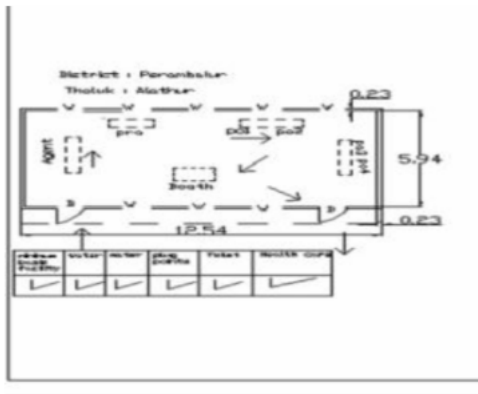

Google Map View

Polling Station Building Front View

Polling Station Front View

Cad View

Key MAP View

சட்டமன்றத் தொகுதியின் எண் மற்றும் பெயர் : 148-குன்னம்
பிரிவு எண் மற்றும் பெயர் 1-மேலமாத்தூர்(வ.கி)மற்றும் (ஊ), ஆசாரித்தெரு வார்டு 1