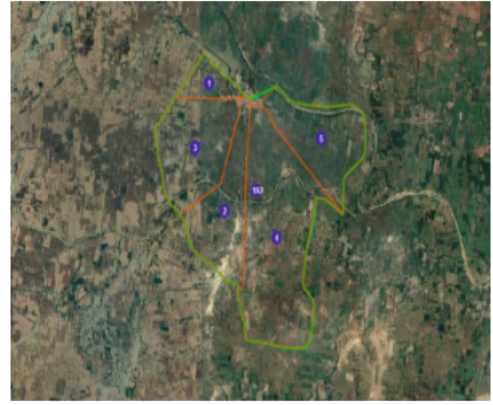

3. வாக்குச் சாவடியின் விவரங்கள்

வாக்குச் சாவடியின் எண் மற்றும் பெயர் : 210 - ஊராட்சி ஒன்றிய தொடக்கப்பள்ளி, வடக்கு தெற்கு ஓட்டுக்கட்டிடம், மேற்கு பார்த்தது, கூடலூர்	வாக்குச் சாவடியின் வகைப்பாடு (ஆண்/பெண்/பொது)	பொது
வாக்குச் சாவடியின் முகவரி : ஊராட்சி ஒன்றிய தொடக்கப்பள்ளி, வடக்கு தெற்கு ஓட்டுக்கட்டிடம், மேற்கு பார்த்தது, கூடலூர்	துணை வாக்குச் சாவடிகளின் எண்ணிக்கை :	0

4. வாக்காளர்களின் எண்ணிக்கை

தொடங்கும் வரிசை எண்	முடியும் வரிசை எண்.	நிகர வாக்காளர்களின் எண்ணிக்கை			
		ஆண்	பெண்	மூன்றாம் பாலினம்	மொத்தம்
1	1120	561	554	0	1115

கையொப்பம்

Nazri Naksha

Google Map View

Polling Station Building Front View