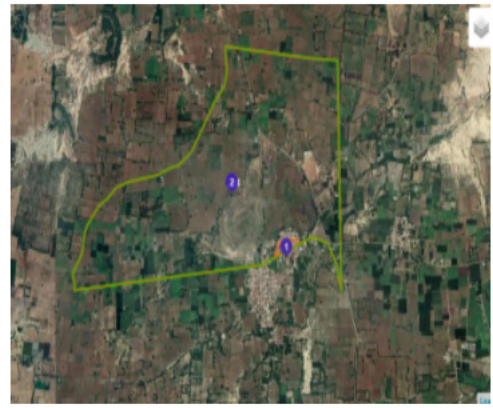

Google Map View