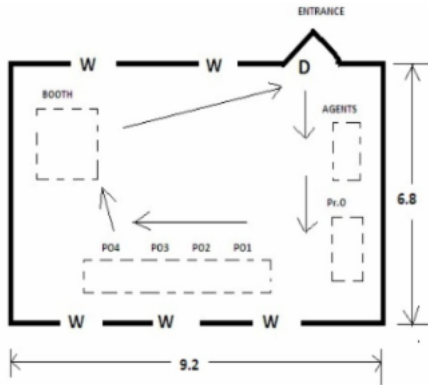

Google Map View

Polling Station Building Front View

Polling Station Front View

Cad View

Key MAP View

1 பெயர் : பாஸ்கரன் பா தந்தையின் பெயர்: பாலகிருஷ்ணன் வீட்டு எண் : 2/138 வயது : 22 பாலினம் : ஆண்	NNK2561470 Photo is available	2 பெயர் : சரவணன் தந்தையின் பெயர்: ராமலிங்கம் வீட்டு எண் : 2-298 வயது : 26 பாலினம் : ஆண்	NNK2196194 Photo is available	3 பெயர் : சுதா கணவர் பெயர்: தனபால் வீட்டு எண் : 4-23 வயது : 27 பாலினம் : பெண்	NNK1171883 Photo is available
4 பெயர் : வினோத் - தந்தையின் பெயர்: மதியழகன் - வீட்டு எண் : 4-26 வயது : 27 பாலினம் : ஆண்	NNK1060912 Photo is available	5 பெயர் : தனம் - கணவர் பெயர்: பெரியசாமி - வீட்டு எண் : 4-26C வயது : 64 பாலினம் : பெண்	KLP2287845 Photo is available	6 பெயர் : சண்முகமதி - தந்தையின் பெயர்: காசிநாதன் - வீட்டு எண் : 4-39 வயது : 35 பாலினம் : பெண்	NNK0265595 Photo is available
7 பெயர் : இரமேஷ் - தந்தையின் பெயர்: ஆதிமூலம் - வீட்டு எண் : 4-39C1 வயது : 40 பாலினம் : ஆண்	NNK0266155 Photo is available	8 பெயர் : சுகன்யா - தந்தையின் பெயர்: இளவரசன் - வீட்டு எண் : 4-40 வயது : 29 பாலினம் : பெண்	NNK0922856 Photo is available	9 பெயர் : நித்தியா - தந்தையின் பெயர்: இளவரசன் - வீட்டு எண் : 4-40 வயது : 28 பாலினம் : பெண்	NNK0922773 Photo is available
10 பெயர் : விஜி ச தந்தையின் பெயர்: சுப்பு வீட்டு எண் : 4/41எ வயது : 36 பாலினம் : ஆண்	NNK0057299 Photo is available	11 பெயர் : கலைவாணி கணவர் பெயர்: மனோ வீட்டு எண் : 4-260 வயது : 29 பாலினம் : பெண்	NNK2272391 Photo is available	12 பெயர் : சரளா - தந்தையின் பெயர்: தங்கராசு - வீட்டு எண் : 4-283 வயது : 42 பாலினம் : பெண்	KLP1240282 Photo is available
13 பெயர் : செ இலக்கியா தந்தையின் பெயர்: செந்தில்குமார் வீட்டு எண் : 4/285 வயது : 19 பாலினம் : பெண்	NNK2583383 Photo is available	14 பெயர் : மணிகன்டன் - தந்தையின் பெயர்: கணேசன் - வீட்டு எண் : 4-293 வயது : 37 பாலினம் : ஆண்	KLP2293132 Photo is available	15 பெயர் : செல்லம்மாள் - கணவர் பெயர்: கணேசன் - வீட்டு எண் : 4-294 வயது : 54 பாலினம் : பெண்	NNK0057281 Photo is available
16 பெயர் : சந்தியா தந்தையின் பெயர்: ராமலிங்கம் வீட்டு எண் : 4-298 வயது : 24 பாலினம் : பெண்	NNK2196921 Photo is available	17 பெயர் : கௌரி தந்தையின் பெயர்: கண்ணையன் வீட்டு எண் : 4-304 வயது : 25 பாலினம் : பெண்	NNK1189901 Photo is available	# 18 பெயர் : கௌதம் கண்ணையன் தந்தையின் பெயர்: கண்ணையன் வீட்டு எண் : 4/304 வயது : 23 பாலினம் : ஆண்	NNK2269025 Photo is available
19 பெயர் : பவித்ரா தந்தையின் பெயர்: பழனிவேல் வீட்டு எண் : 4/304 வயது : 23 பாலினம் : பெண்	NNK2268886 Photo is available	20 பெயர் : ரம்யா தந்தையின் பெயர்: ராமதுரை வீட்டு எண் : 4-304 வயது : 22 பாலினம் : பெண்	NNK2334514 Photo is available	21 பெயர் : ராபின் தந்தையின் பெயர்: ராமதுரை வீட்டு எண் : 4/304 வயது : 20 பாலினம் : ஆண்	NNK2532224 Photo is available
22 பெயர் : கௌசல்யா - தந்தையின் பெயர்: கண்ணையன் - வீட்டு எண் : 4-304A வயது : 28 பாலினம் : பெண்	NNK0922740 Photo is available	23 பெயர் : பரத்ராஜ் தந்தையின் பெயர்: பரமசிவம் வீட்டு எண் : 4/316 வயது : 21 பாலினம் : ஆண்	NNK2370732 Photo is available	24 பெயர் : பவுஸ்ராஜ் பரமசிவம் தந்தையின் பெயர்: பரமசிவம் வீட்டு எண் : 4/316, வயது : 20 பாலினம் : ஆண்	NNK2562049 Photo is available
25 பெயர் : இளையராஜா ப தந்தையின் பெயர்: பரமசிவம் வீட்டு எண் : 4/316,காலனி தெரு, வயது : 19 பாலினம் : ஆண்	NNK2569895 Photo is available	26 பெயர் : இலக்கியா தந்தையின் பெயர்: இளங்கோவன் வீட்டு எண் : 4-317 வயது : 23 பாலினம் : பெண்	NNK2266849 Photo is available	27 பெயர் : அபினா தந்தையின் பெயர்: இளங்கோவன் வீட்டு எண் : 4/317 வயது : 21 பாலினம் : ஆண்	NNK2370575 Photo is available
28 பெயர் : திலகவதி தந்தையின் பெயர்: கோபால் வீட்டு எண் : 4/326 வயது : 58 பாலினம் : ஆண்	NNK2370567 Photo is available	29 பெயர் : திருமூர்த்தி தந்தையின் பெயர்: கோபால் வீட்டு எண் : 4-326 வயது : 24 பாலினம் : ஆண்	NNK2272342 Photo is available	30 பெயர் : பாலமுருகன் - தந்தையின் பெயர்: மணி - வீட்டு எண் : 4-F54 வயது : 47 பாலினம் : ஆண்	NNK0495515 Photo is available