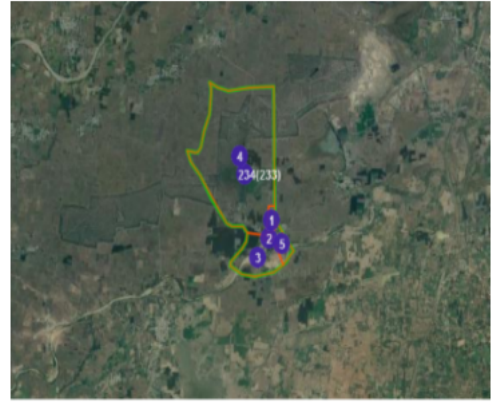

Google Map View