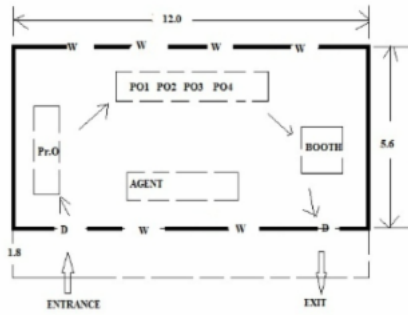

வாக்காளர் பதிவு அலுவலரின்
கையொப்பம்

Nazri Naksha

Google Map View

Polling Station Building Front View

Polling Station Front View

Cad View

Key MAP View

| | | | | | |
|--|------------|---|------------|---|------------|
| 1 பெயர் : சசிலா - தந்தையின் பெயர்: கொளஞ்சிநாதன் - வீட்டு எண் : 1 வயது : 29 பாலினம் : பெண் Photo is available | NNK0930552 | 2 பெயர் : அம்சவள்ளி - கணவர் பெயர்: கிருஷ்ணமூர்த்தி - வீட்டு எண் : 1-33 வயது : 55 பாலினம் : பெண் Photo is available | NNK0276766 | 3 பெயர் : செல்வகுமார் - தந்தையின் பெயர்: செல்லமுத்து - வீட்டு எண் : 1-82 வயது : 41 பாலினம் : ஆண் Photo is available | NNK0276808 |
| 4 பெயர் : குமார் - தந்தையின் பெயர்: பரமசிவம் - வீட்டு எண் : 1-175 வயது : 44 பாலினம் : ஆண் Photo is available | NNK0276717 | 5 பெயர் : சசிகலா - கணவர் பெயர்: குமார் - வீட்டு எண் : 1-175 வயது : 39 பாலினம் : பெண் Photo is available | NNK0276691 | 6 பெயர் : கண்ணகி - தந்தையின் பெயர்: கந்தசாமி - வீட்டு எண் : 2 வயது : 30 பாலினம் : பெண் Photo is available | NNK0765446 |
| 7 பெயர் : கிருத்திகா - தந்தையின் பெயர்: கோவிந்தசாமி - வீட்டு எண் : 2-38 வயது : 28 பாலினம் : பெண் Photo is available | NNK1063155 | 8 பெயர் : நந்தினி - தந்தையின் பெயர்: ராஜேந்திரன் - வீட்டு எண் : 2-124 வயது : 27 பாலினம் : பெண் Photo is available | NNK1063189 | 9 பெயர் : சினேகபிரியா தந்தையின் பெயர்: சிவக்குமார் வீட்டு எண் : 2/243 வயது : 25 பாலினம் : பெண் Photo is available | NNK1119668 |
| 10 பெயர் : சன்னாசி - தந்தையின் பெயர்: சின்னதம்பி - வீட்டு எண் : 3 வயது : 66 பாலினம் : ஆண் Photo is available | NNK0509638 | 11 பெயர் : சுரேஷ் - தந்தையின் பெயர்: அருணாசலம் - வீட்டு எண் : 3 / 25 - 1 வயது : 43 பாலினம் : ஆண் Photo is available | KLP1873397 | 12 பெயர் : ராமலிங்கம் - தந்தையின் பெயர்: செல்வராசு - வீட்டு எண் : 3-33 வயது : 38 பாலினம் : ஆண் Photo is available | NNK0107490 |
| 13 பெயர் : ராதா கணவர் பெயர்: கண்ணன் வீட்டு எண் : 3-33 வயது : 36 பாலினம் : பெண் Photo is available | NNK2284230 | 14 பெயர் : கண்ணன் - தந்தையின் பெயர்: செல்வராசு - வீட்டு எண் : 3-33 வயது : 35 பாலினம் : ஆண் Photo is available | NNK0107532 | 15 பெயர் : சுகுணா - கணவர் பெயர்: கார்த்திகேயன் - வீட்டு எண் : 3-33C வயது : 39 பாலினம் : பெண் Photo is available | NNK0765610 |
| 16 பெயர் : அரவிந்தன் - தந்தையின் பெயர்: அறிவுழகன் - வீட்டு எண் : 3-35A வயது : 29 பாலினம் : ஆண் Photo is available | NNK0823534 | 17 பெயர் : லெட்சுமி - கணவர் பெயர்: மணிமொழி - வீட்டு எண் : 3-38 வயது : 60 பாலினம் : பெண் Photo is available | NNK0602391 | 18 பெயர் : செல்வி - கணவர் பெயர்: இளவரசன் - வீட்டு எண் : 3-38 வயது : 49 பாலினம் : பெண் Photo is available | NNK0065755 |
| 19 பெயர் : ரமேஷ் - தாயின் பெயர்: மணிமொழி - வீட்டு எண் : 3-38 வயது : 48 பாலினம் : ஆண் Photo is available | NNK0276915 | 20 பெயர் : வேம்பரசி - கணவர் பெயர்: ரமேஷ் - வீட்டு எண் : 3-38 வயது : 44 பாலினம் : பெண் Photo is available | NNK0276923 | 21 பெயர் : நந்தகுமார் - தந்தையின் பெயர்: சாமிநாதன் - வீட்டு எண் : 3-38 வயது : 35 பாலினம் : ஆண் Photo is available | NNK0107508 |
| 22 பெயர் : சண்முகசுந்தரம் - தந்தையின் பெயர்: பிச்சபிள்ளை - வீட்டு எண் : 3-39 வயது : 36 பாலினம் : ஆண் Photo is available | NNK0178327 | 23 பெயர் : கார்த்திகேயன் - தந்தையின் பெயர்: செல்வம் - வீட்டு எண் : 3-39-M வயது : 36 பாலினம் : ஆண் Photo is available | NNK0107516 | 24 பெயர் : சுரேஷ் - தந்தையின் பெயர்: பரமசிவம் - வீட்டு எண் : 3-40 வயது : 28 பாலினம் : ஆண் Photo is available | NNK0930321 |
| 25 பெயர் : ராஜ்குமார் - தந்தையின் பெயர்: வேல்முருகன் - வீட்டு எண் : 3-42 வயது : 28 பாலினம் : ஆண் Photo is available | NNK0930305 | 26 பெயர் : தீபலெட்சுமி - கணவர் பெயர்: தங்கராசு - வீட்டு எண் : 3-47 வயது : 39 பாலினம் : பெண் Photo is available | NNK0765537 | 27 பெயர் : சதீஸ்குமார் - தந்தையின் பெயர்: அசோக்குமார் - வீட்டு எண் : 3-48 வயது : 36 பாலினம் : ஆண் Photo is available | NNK0107524 |
| 28 பெயர் : வினோத்குமார் - தந்தையின் பெயர்: மாரிமுத்து - வீட்டு எண் : 3-48 வயது : 28 பாலினம் : ஆண் Photo is available | NNK0930354 | 29 பெயர் : சந்திரசேகரன் - தந்தையின் பெயர்: ரத்தினம் - வீட்டு எண் : 3-54 வயது : 62 பாலினம் : ஆண் Photo is available | NNK0930537 | 30 பெயர் : ஆனந்தன் தந்தையின் பெயர்: பழனிசாமி வீட்டு எண் : 3/67 வயது : 26 பாலினம் : ஆண் Photo is available | NNK1093525 |