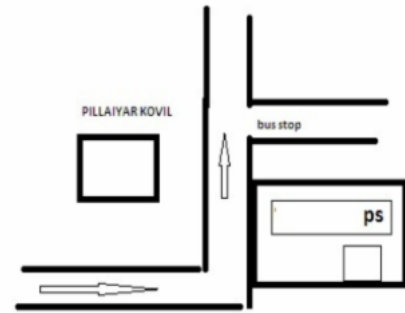

வாக்காளர் பதிவு அலுவலரின்
கையொப்பம்

Nazri Naksha

Google Map View

Polling Station Building Front View

Polling Station Front View

Cad View

Key MAP View

| | | | | | |
|--|------------|---|------------|---|------------|
| 1 பெயர் : சசிலா - தந்தையின் பெயர்: கொளஞ்சிநாதன் - வீட்டு எண் : 1 வயது : 29 பாலினம் : பெண் Photo is available | NNK0930552 | 2 பெயர் : அம்சவள்ளி - கணவர் பெயர்: கிருஷ்ணமூர்த்தி - வீட்டு எண் : 1-33 வயது : 55 பாலினம் : பெண் Photo is available | NNK0276766 | 3 பெயர் : செல்வகுமார் - தந்தையின் பெயர்: செல்லமுத்து - வீட்டு எண் : 1-82 வயது : 41 பாலினம் : ஆண் Photo is available | NNK0276808 |
| 4 பெயர் : குமார் - தந்தையின் பெயர்: பரமசிவம் - வீட்டு எண் : 1-175 வயது : 44 பாலினம் : ஆண் Photo is available | NNK0276717 | 5 பெயர் : சசிகலா - கணவர் பெயர்: குமார் - வீட்டு எண் : 1-175 வயது : 39 பாலினம் : பெண் Photo is available | NNK0276691 | 6 பெயர் : கண்ணகி - தந்தையின் பெயர்: கந்தசாமி - வீட்டு எண் : 2 வயது : 30 பாலினம் : பெண் Photo is available | NNK0765446 |
| 7 பெயர் : கிருத்திகா - தந்தையின் பெயர்: கோவிந்தசாமி - வீட்டு எண் : 2-38 வயது : 28 பாலினம் : பெண் Photo is available | NNK1063155 | 8 பெயர் : நந்தினி - தந்தையின் பெயர்: ராஜேந்திரன் - வீட்டு எண் : 2-124 வயது : 27 பாலினம் : பெண் Photo is available | NNK1063189 | 9 பெயர் : சினேகபிரியா தந்தையின் பெயர்: சிவக்குமார் வீட்டு எண் : 2/243 வயது : 25 பாலினம் : பெண் Photo is available | NNK1119668 |
| 10 பெயர் : சன்னாசி - தந்தையின் பெயர்: சின்னதம்பி - வீட்டு எண் : 3 வயது : 66 பாலினம் : ஆண் Photo is available | NNK0509638 | 11 பெயர் : சுரேஷ் - தந்தையின் பெயர்: அருணாசலம் - வீட்டு எண் : 3 / 25 - 1 வயது : 43 பாலினம் : ஆண் Photo is available | KLP1873397 | 12 பெயர் : ராமலிங்கம் - தந்தையின் பெயர்: செல்வராசு - வீட்டு எண் : 3-33 வயது : 38 பாலினம் : ஆண் Photo is available | NNK0107490 |
| 13 பெயர் : ராதா கணவர் பெயர்: கண்ணன் வீட்டு எண் : 3-33 வயது : 36 பாலினம் : பெண் Photo is available | NNK2284230 | 14 பெயர் : கண்ணன் - தந்தையின் பெயர்: செல்வராசு - வீட்டு எண் : 3-33 வயது : 35 பாலினம் : ஆண் Photo is available | NNK0107532 | 15 பெயர் : சுகுணா - கணவர் பெயர்: கார்த்திகேயன் - வீட்டு எண் : 3-33C வயது : 39 பாலினம் : பெண் Photo is available | NNK0765610 |
| 16 பெயர் : அரவிந்தன் - தந்தையின் பெயர்: அறிவுழகன் - வீட்டு எண் : 3-35A வயது : 29 பாலினம் : ஆண் Photo is available | NNK0823534 | 17 பெயர் : லெட்சுமி - கணவர் பெயர்: மணிமொழி - வீட்டு எண் : 3-38 வயது : 60 பாலினம் : பெண் Photo is available | NNK0602391 | 18 பெயர் : செல்வி - கணவர் பெயர்: இளவரசன் - வீட்டு எண் : 3-38 வயது : 49 பாலினம் : பெண் Photo is available | NNK0065755 |
| 19 பெயர் : ரமேஷ் - தாயின் பெயர்: மணிமொழி - வீட்டு எண் : 3-38 வயது : 48 பாலினம் : ஆண் Photo is available | NNK0276915 | 20 பெயர் : வேம்பரசி - கணவர் பெயர்: ரமேஷ் - வீட்டு எண் : 3-38 வயது : 44 பாலினம் : பெண் Photo is available | NNK0276923 | 21 பெயர் : நந்தகுமார் - தந்தையின் பெயர்: சாமிநாதன் - வீட்டு எண் : 3-38 வயது : 35 பாலினம் : ஆண் Photo is available | NNK0107508 |
| 22 பெயர் : சண்முகசுந்தரம் - தந்தையின் பெயர்: பிச்சபிள்ளை - வீட்டு எண் : 3-39 வயது : 36 பாலினம் : ஆண் Photo is available | NNK0178327 | 23 பெயர் : கார்த்திகேயன் - தந்தையின் பெயர்: செல்வம் - வீட்டு எண் : 3-39-M வயது : 36 பாலினம் : ஆண் Photo is available | NNK0107516 | 24 பெயர் : சுரேஷ் - தந்தையின் பெயர்: பரமசிவம் - வீட்டு எண் : 3-40 வயது : 28 பாலினம் : ஆண் Photo is available | NNK0930321 |
| 25 பெயர் : ராஜ்குமார் - தந்தையின் பெயர்: வேல்முருகன் - வீட்டு எண் : 3-42 வயது : 28 பாலினம் : ஆண் Photo is available | NNK0930305 | 26 பெயர் : தீபலெட்சுமி - கணவர் பெயர்: தங்கராசு - வீட்டு எண் : 3-47 வயது : 39 பாலினம் : பெண் Photo is available | NNK0765537 | 27 பெயர் : சதீஸ்குமார் - தந்தையின் பெயர்: அசோக்குமார் - வீட்டு எண் : 3-48 வயது : 36 பாலினம் : ஆண் Photo is available | NNK0107524 |
| 28 பெயர் : வினோத்குமார் - தந்தையின் பெயர்: மாரிமுத்து - வீட்டு எண் : 3-48 வயது : 28 பாலினம் : ஆண் Photo is available | NNK0930354 | 29 பெயர் : சந்திரசேகரன் - தந்தையின் பெயர்: ரத்தினம் - வீட்டு எண் : 3-54 வயது : 62 பாலினம் : ஆண் Photo is available | NNK0930537 | 30 பெயர் : ஆனந்தன் தந்தையின் பெயர்: பழனிசாமி வீட்டு எண் : 3/67 வயது : 26 பாலினம் : ஆண் Photo is available | NNK1093525 |