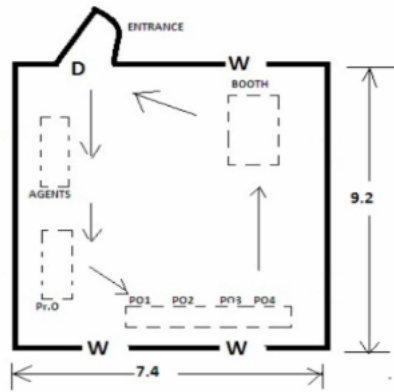

Google Map View

Polling Station Building Front View

Polling Station Front View

Cad View

Key MAP View

1	NNK0360347	பெயர் : கண்ணகி - கணவர் பெயர்: மொட்டையன் - வீட்டு எண் : 1 வயது : 69 பாலினம் : பெண்	Photo is available	2	NNK0869784	பெயர் : ராஜம்மாள் - கணவர் பெயர்: ராஜமாணிக்கம் - வீட்டு எண் : 1 வயது : 65 பாலினம் : பெண்	Photo is available	3	NNK0182162	பெயர் : நர்கீஸ் - தந்தையின் பெயர்: அகமதுபஷிர் - வீட்டு எண் : 1 வயது : 56 பாலினம் : பெண்	Photo is available
4	NNK0869792	பெயர் : சுப்பிரமணியன் - தந்தையின் பெயர்: தங்கவேல் - வீட்டு எண் : 1 வயது : 56 பாலினம் : ஆண்	Photo is available	5	NNK0869776	பெயர் : பாபு - தந்தையின் பெயர்: ராமசாமி - வீட்டு எண் : 1 வயது : 50 பாலினம் : ஆண்	Photo is available	6	NNK0334177	பெயர் : கமலவேண - கணவர் பெயர்: ரவிச்சந்திரன் - வீட்டு எண் : 1 வயது : 50 பாலினம் : பெண்	Photo is available
7	NNK0934968	பெயர் : பஷீர்அஹமது - தந்தையின் பெயர்: உதுமான்அலி - வீட்டு எண் : 1 வயது : 43 பாலினம் : ஆண்	Photo is available	8	NNK0869800	பெயர் : லெட்சுமி - கணவர் பெயர்: செந்தில் - வீட்டு எண் : 1 வயது : 41 பாலினம் : பெண்	Photo is available	9	NNK0935007	பெயர் : பவானி - கணவர் பெயர்: செளந்தரராஜன் - வீட்டு எண் : 1 வயது : 41 பாலினம் : பெண்	Photo is available
10	NNK0768630	பெயர் : மாரியம்மாள் - கணவர் பெயர்: கருணாநிதி - வீட்டு எண் : 1 வயது : 39 பாலினம் : பெண்	Photo is available	11	NNK0360511	பெயர் : கார்த்தி - தந்தையின் பெயர்: முருகேசன் - வீட்டு எண் : 1 வயது : 34 பாலினம் : ஆண்	Photo is available	12	NNK0935064	பெயர் : சரண்யா - தந்தையின் பெயர்: இராமு - வீட்டு எண் : 1 வயது : 31 பாலினம் : பெண்	Photo is available
13	NNK0934935	பெயர் : கார்த்திகேயன் - தந்தையின் பெயர்: ரவி - வீட்டு எண் : 1 வயது : 31 பாலினம் : ஆண்	Photo is available	14	NNK0638122	பெயர் : சிவா தந்தையின் பெயர்: கொளஞ்சி - வீட்டு எண் : 1 வயது : 31 பாலினம் : ஆண்	Photo is available	15	NNK0869818	பெயர் : பாண்டியன் - தந்தையின் பெயர்: ஆதிமூலம் - வீட்டு எண் : 1 வயது : 30 பாலினம் : ஆண்	Photo is available
16	NNK0707315	பெயர் : வல்லவன் - தாயின் பெயர்: கங்கா - வீட்டு எண் : 1 வயது : 30 பாலினம் : ஆண்	Photo is available	17	NNK0934992	பெயர் : கல்பனா - கணவர் பெயர்: கிருஷ்ணமூர்த்தி - வீட்டு எண் : 1 வயது : 30 பாலினம் : பெண்	Photo is available	18	NNK0934950	பெயர் : பாலமுருகன் - தந்தையின் பெயர்: முத்துகுமரன் - வீட்டு எண் : 1 வயது : 29 பாலினம் : ஆண்	Photo is available
19	NNK0935031	பெயர் : கோமதி - தந்தையின் பெயர்: தனசேகரன் - வீட்டு எண் : 1 வயது : 28 பாலினம் : பெண்	Photo is available	20	NNK2239218	பெயர் : சதீஷ் தந்தையின் பெயர்: காமராஜ் வீட்டு எண் : 1 வயது : 28 பாலினம் : ஆண்	Photo is available	21	NNK1091792	பெயர் : பாரதி கணவர் பெயர்: பாலமுருகன் வீட்டு எண் : 1/1 வயது : 29 பாலினம் : பெண்	Photo is available
22	NNK2498004	பெயர் : அஸ்மா பாணு தந்தையின் பெயர்: அப்துல் ரஹ்மான் வீட்டு எண் : 1/51 வயது : 20 பாலினம் : பெண்	Photo is available	23	NNK0707216	பெயர் : மணிமேகலை - தந்தையின் பெயர்: மணி - வீட்டு எண் : 1-109 வயது : 31 பாலினம் : பெண்	Photo is available	24	NNK0515494	பெயர் : சத்தியா - தந்தையின் பெயர்: சக்திவேல் - வீட்டு எண் : 1-232 வயது : 33 பாலினம் : பெண்	Photo is available
25	NNK0607085	பெயர் : பாலமுருகன் - தந்தையின் பெயர்: செல்வராசு - வீட்டு எண் : 2 வயது : 31 பாலினம் : ஆண்	Photo is available	26	NNK2465342	பெயர் : சங்கீதா கணவர் பெயர்: வினோத்குமார் வீட்டு எண் : 2 வயது : 27 பாலினம் : பெண்	Photo is available	27	NNK2455400	பெயர் : சுசீலா கணவர் பெயர்: செல்வம் வீட்டு எண் : 2/3 வயது : 51 பாலினம் : பெண்	Photo is available
# 28	NNK0607135	பெயர் : அம்பிகா கே கணவர் பெயர்: கணேசமூர்த்தி - வீட்டு எண் : 2-3b வயது : 37 பாலினம் : பெண்	Photo is available	29	NNK0169250	பெயர் : மணிகண்டன் - தந்தையின் பெயர்: கிருஷ்ணமூர்த்தி - வீட்டு எண் : 2/4 வயது : 43 பாலினம் : ஆண்	Photo is available	30	NNK0169268	பெயர் : வெண்ணிலா - கணவர் பெயர்: மணிகண்டன் - வீட்டு எண் : 2/4 வயது : 39 பாலினம் : பெண்	Photo is available