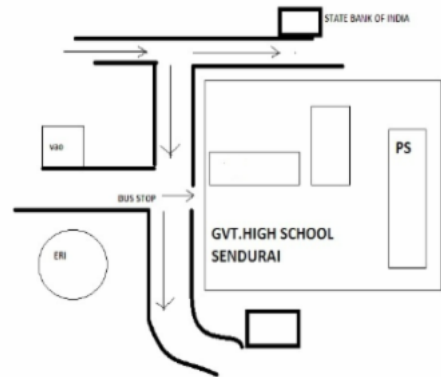

3. வாக்குச் சாவடியின் விவரங்கள்

வாக்குச் சாவடியின் எண் மற்றும் பெயர் : 300 - அரசு மாதிரி மேல்நிலைப்பள்ளி, கிழக்கு மேற்கு மெத்தை கட்டிடம் , அறை எண் 3,மேற்கு பகுதி தெற்கு பார்த்தது, செந்துறை வாக்குச் சாவடியின் முகவரி : அரசு மாதிரி மேல்நிலைப்பள்ளி, கிழக்கு மேற்கு மெத்தை கட்டிடம் , அறை எண் 3,மேற்கு பகுதி தெற்கு பார்த்தது,, செந்துறை	வாக்குச் சாவடியின் வகைப்பாடு (ஆண்/பெண்/பொது)	
	துணை வாக்குச் சாவடிகளின் எண்ணிக்கை :	0

Google Map View

Polling Station Building Front View

Polling Station Front View

Cad View

Key MAP View

சட்டமன்றத் தொகுதியின் எண் மற்றும் பெயர் : 148-குன்னம் பிரிவு எண் மற்றும் பெயர் 1-செந்துரை (வ.கி) மற்றும் (உஊ), மெயின்ரோடு வார்டு 7