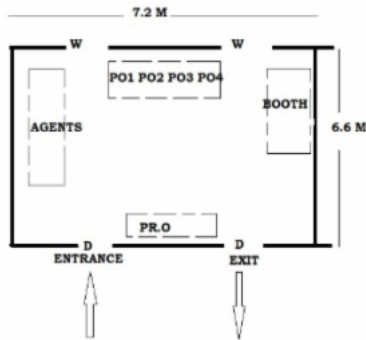

Google Map View

Polling Station Building Front View

Polling Station Front View

Cad View

Key MAP View

சட்டமன்றத் தொகுதியின் எண் மற்றும் பெயர் : 148-குன்னம் பிரிவு எண் மற்றும் பெயர் 1-செந்துரை (வ.கி) மற்றும் (உஊ), மெயின்ரோடு வார்டு 7