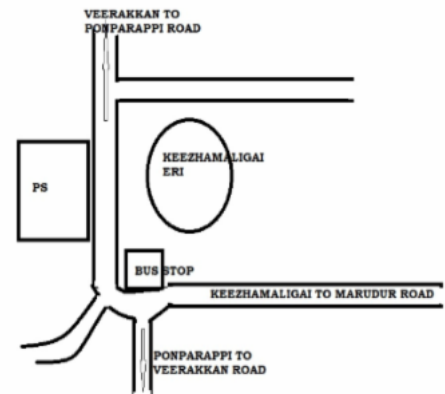

Google Map View

Polling Station Building Front View

Polling Station Front View

Cad View

Key MAP View

சட்டமன்றத் தொகுதியின் எண் மற்றும் பெயர் : 148-குன்னம் மற்றும் பெயர் 1-கீழ்மாளிகை (வ.கி) மற்றும் (ஊ), அரிஜன தெரு வார்டு 2