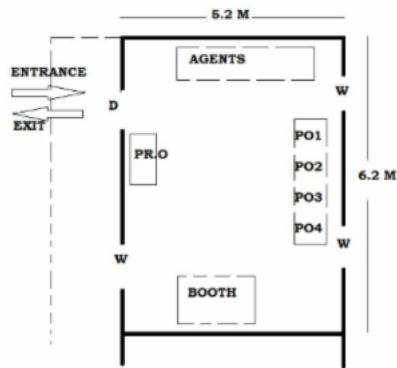

Google Map View

Polling Station Building Front View

Polling Station Front View

Cad View

Key MAP View

சட்டமன்றத் தொகுதியின் எண் மற்றும் பெயர் : 148-குன்னம் மற்றும் பெயர் 1-கீழ்மாளிகை (வ.கி) மற்றும் (ஊ), அரிஜன தெரு வார்டு 2