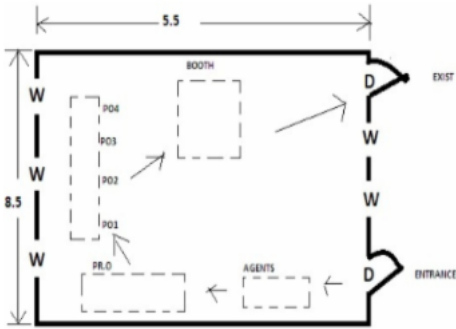

வாக்காளர் பதிவு அலுவலரின்
கையொப்பம்

Nazri Naksha

Google Map View

Polling Station Building Front View

Polling Station Front View

Cad View

Key MAP View

| | | | | | | | | | | | |
|----|------------|---|--------------------|----|------------|--|--------------------|----|------------|---|--------------------|
| 1 | KLP1872746 | பெயர் : வடமலை - தந்தையின் பெயர்: சின்னதம்பி - வீட்டு எண் : 1 வயது : 61 பாலினம் : ஆண் | Photo is available | 2 | KLP1432129 | பெயர் : புஷ்பவள்ளி - கணவர் பெயர்: தியாகராஜன் - வீட்டு எண் : 1 வயது : 58 பாலினம் : பெண் | Photo is available | 3 | NNK2001816 | பெயர் : செல்லம்மாள் - கணவர் பெயர்: நாராயணசாமி - வீட்டு எண் : 1 வயது : 53 பாலினம் : பெண் | Photo is available |
| 4 | NNK0363291 | பெயர் : வீரமணி - தந்தையின் பெயர்: மணி - வீட்டு எண் : 1 வயது : 33 பாலினம் : ஆண் | Photo is available | 5 | NNK0379685 | பெயர் : அமிர்தலிங்கம் - தந்தையின் பெயர்: முத்துசாமி - வீட்டு எண் : 1-4a வயது : 55 பாலினம் : ஆண் | Photo is available | 6 | NNK0628453 | பெயர் : மீனாட்சி - கணவர் பெயர்: அமிர்தலிங்கம் - வீட்டு எண் : 1-4A வயது : 35 பாலினம் : பெண் | Photo is available |
| 7 | NNK0336503 | பெயர் : சமிதரா - கணவர் பெயர்: அருள் - வீட்டு எண் : 1-4A வயது : 33 பாலினம் : பெண் | Photo is available | 8 | NNK0872689 | பெயர் : சீதா - கணவர் பெயர்: அர்ச்சுணன் - வீட்டு எண் : 1-5 வயது : 55 பாலினம் : பெண் | Photo is available | 9 | NNK0288829 | பெயர் : செல்வராணி - கணவர் பெயர்: ரமேஷ் - வீட்டு எண் : 1-6 வயது : 39 பாலினம் : பெண் | Photo is available |
| 10 | NNK0712737 | பெயர் : நிர்மலா - கணவர் பெயர்: இளங்கோவன் - வீட்டு எண் : 1-6 வயது : 33 பாலினம் : பெண் | Photo is available | 11 | NNK0288530 | பெயர் : மேகலா கணவர் பெயர்: செல்வம் - வீட்டு எண் : 1-8 வயது : 38 பாலினம் : பெண் | Photo is available | 12 | NNK2335958 | பெயர் : செந்தமிழ்ச்செல்வி தந்தையின் பெயர்: செல்வம் வீட்டு எண் : 1-8 வயது : 22 பாலினம் : பெண் | Photo is available |
| 13 | NNK2001824 | பெயர் : கொளஞ்சிநாதன் இரா தந்தையின் பெயர்: இராமசாமி - வீட்டு எண் : 1/11 வயது : 48 பாலினம் : ஆண் | Photo is available | 14 | NNK0288225 | பெயர் : அனிதா ப கணவர் பெயர்: கொளஞ்சிநாதன் வீட்டு எண் : 1-11 வயது : 32 பாலினம் : பெண் | Photo is available | 15 | NNK2089241 | பெயர் : சிதம்பரம் தந்தையின் பெயர்: சின்னப்பா வீட்டு எண் : 1-12 வயது : 44 பாலினம் : ஆண் | Photo is available |
| 16 | NNK2345544 | பெயர் : இன்பத்தமிழன் தந்தையின் பெயர்: சாமிநாதன் வீட்டு எண் : 1/12 வயது : 22 பாலினம் : ஆண் | Photo is available | 17 | NNK0115873 | பெயர் : சரவணன் - தந்தையின் பெயர்: அழகேசன் - வீட்டு எண் : 1-14 வயது : 35 பாலினம் : ஆண் | Photo is available | 18 | NNK0522714 | பெயர் : குமார் - தந்தையின் பெயர்: சின்னதுரை - வீட்டு எண் : 1-22 வயது : 48 பாலினம் : ஆண் | Photo is available |
| 19 | KLP2284149 | பெயர் : சரவணசாமி - தந்தையின் பெயர்: கலியபெருமாள் - வீட்டு எண் : 1-25 வயது : 36 பாலினம் : ஆண் | Photo is available | 20 | NNK0829697 | பெயர் : மல்லிகா - கணவர் பெயர்: அய்யப்பன் வீட்டு எண் : 1/25 வயது : 30 பாலினம் : பெண் | Photo is available | 21 | NNK0999276 | பெயர் : வசந்தம் - தந்தையின் பெயர்: கலியபெருமாள் - வீட்டு எண் : 1-25 வயது : 28 பாலினம் : பெண் | Photo is available |
| 22 | NNK0288571 | பெயர் : பாலசுப்ரமணியன் - தந்தையின் பெயர்: மகராஜன் - வீட்டு எண் : 1-27 வயது : 52 பாலினம் : ஆண் | Photo is available | 23 | NNK0075192 | பெயர் : ரேகா - கணவர் பெயர்: ஆனந்தன் - வீட்டு எண் : 1-29 வயது : 37 பாலினம் : பெண் | Photo is available | 24 | NNK0613794 | பெயர் : சரோஜா - கணவர் பெயர்: கிருஷ்ணமூர்த்தி - வீட்டு எண் : 1-30 வயது : 57 பாலினம் : பெண் | Photo is available |
| 25 | NNK0537720 | பெயர் : ஆனந்தராஜ் - தந்தையின் பெயர்: முத்துசாமி - வீட்டு எண் : 1-30A வயது : 32 பாலினம் : ஆண் | Photo is available | 26 | NNK0522532 | பெயர் : ஆனந்த் - தந்தையின் பெயர்: முத்துசாமி - வீட்டு எண் : 1-30A வயது : 32 பாலினம் : ஆண் | Photo is available | 27 | NNK0288647 | பெயர் : ராஜேஸ்வரி - தந்தையின் பெயர்: மாணிக்கம் - வீட்டு எண் : 1-31 வயது : 35 பாலினம் : பெண் | Photo is available |
| 28 | NNK0940940 | பெயர் : கனகா - தந்தையின் பெயர்: மாணிக்கம் - வீட்டு எண் : 1-31 வயது : 28 பாலினம் : பெண் | Photo is available | 29 | NNK0522706 | பெயர் : தங்கவேல் - தந்தையின் பெயர்: ராஜாங்கம் - வீட்டு எண் : 1-32 வயது : 59 பாலினம் : ஆண் | Photo is available | 30 | KLP2290435 | பெயர் : ரமேஷ் - தந்தையின் பெயர்: நாராயணன் - வீட்டு எண் : 1-32 வயது : 37 பாலினம் : ஆண் | Photo is available |