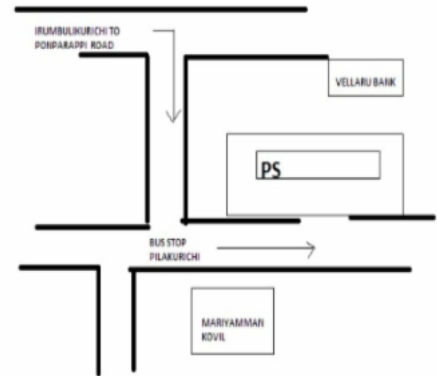

வாக்காளர் பதிவு அலுவலரின்
கையொப்பம்

Nazri Naksha

Google Map View

Polling Station Building Front View

Polling Station Front View

Cad View

Key MAP View

| | | | | | | | | | | | |
|----|------------|---|--------------------|----|------------|--|--------------------|----|------------|---|--------------------|
| 1 | KLP1872746 | பெயர் : வடமலை - தந்தையின் பெயர்: சின்னதம்பி - வீட்டு எண் : 1 வயது : 61 பாலினம் : ஆண் | Photo is available | 2 | KLP1432129 | பெயர் : புஷ்பவள்ளி - கணவர் பெயர்: தியாகராஜன் - வீட்டு எண் : 1 வயது : 58 பாலினம் : பெண் | Photo is available | 3 | NNK2001816 | பெயர் : செல்லம்மாள் - கணவர் பெயர்: நாராயணசாமி - வீட்டு எண் : 1 வயது : 53 பாலினம் : பெண் | Photo is available |
| 4 | NNK0363291 | பெயர் : வீரமணி - தந்தையின் பெயர்: மணி - வீட்டு எண் : 1 வயது : 33 பாலினம் : ஆண் | Photo is available | 5 | NNK0379685 | பெயர் : அமிர்தலிங்கம் - தந்தையின் பெயர்: முத்துசாமி - வீட்டு எண் : 1-4a வயது : 55 பாலினம் : ஆண் | Photo is available | 6 | NNK0628453 | பெயர் : மீனாட்சி - கணவர் பெயர்: அமிர்தலிங்கம் - வீட்டு எண் : 1-4A வயது : 35 பாலினம் : பெண் | Photo is available |
| 7 | NNK0336503 | பெயர் : சமிதரா - கணவர் பெயர்: அருள் - வீட்டு எண் : 1-4A வயது : 33 பாலினம் : பெண் | Photo is available | 8 | NNK0872689 | பெயர் : சீதா - கணவர் பெயர்: அர்ச்சுணன் - வீட்டு எண் : 1-5 வயது : 55 பாலினம் : பெண் | Photo is available | 9 | NNK0288829 | பெயர் : செல்வராணி - கணவர் பெயர்: ரமேஷ் - வீட்டு எண் : 1-6 வயது : 39 பாலினம் : பெண் | Photo is available |
| 10 | NNK0712737 | பெயர் : நிர்மலா - கணவர் பெயர்: இளங்கோவன் - வீட்டு எண் : 1-6 வயது : 33 பாலினம் : பெண் | Photo is available | 11 | NNK0288530 | பெயர் : மேகலா கணவர் பெயர்: செல்வம் - வீட்டு எண் : 1-8 வயது : 38 பாலினம் : பெண் | Photo is available | 12 | NNK2335958 | பெயர் : செந்தமிழ்ச்செல்வி தந்தையின் பெயர்: செல்வம் வீட்டு எண் : 1-8 வயது : 22 பாலினம் : பெண் | Photo is available |
| 13 | NNK2001824 | பெயர் : கொளஞ்சிநாதன் இரா தந்தையின் பெயர்: இராமசாமி - வீட்டு எண் : 1/11 வயது : 48 பாலினம் : ஆண் | Photo is available | 14 | NNK0288225 | பெயர் : அனிதா ப கணவர் பெயர்: கொளஞ்சிநாதன் வீட்டு எண் : 1-11 வயது : 32 பாலினம் : பெண் | Photo is available | 15 | NNK2089241 | பெயர் : சிதம்பரம் தந்தையின் பெயர்: சின்னப்பா வீட்டு எண் : 1-12 வயது : 44 பாலினம் : ஆண் | Photo is available |
| 16 | NNK2345544 | பெயர் : இன்பத்தமிழன் தந்தையின் பெயர்: சாமிநாதன் வீட்டு எண் : 1/12 வயது : 22 பாலினம் : ஆண் | Photo is available | 17 | NNK0115873 | பெயர் : சரவணன் - தந்தையின் பெயர்: அழகேசன் - வீட்டு எண் : 1-14 வயது : 35 பாலினம் : ஆண் | Photo is available | 18 | NNK0522714 | பெயர் : குமார் - தந்தையின் பெயர்: சின்னதுரை - வீட்டு எண் : 1-22 வயது : 48 பாலினம் : ஆண் | Photo is available |
| 19 | KLP2284149 | பெயர் : சரவணசாமி - தந்தையின் பெயர்: கலியபெருமாள் - வீட்டு எண் : 1-25 வயது : 36 பாலினம் : ஆண் | Photo is available | 20 | NNK0829697 | பெயர் : மல்லிகா - கணவர் பெயர்: அய்யப்பன் வீட்டு எண் : 1/25 வயது : 30 பாலினம் : பெண் | Photo is available | 21 | NNK0999276 | பெயர் : வசந்தம் - தந்தையின் பெயர்: கலியபெருமாள் - வீட்டு எண் : 1-25 வயது : 28 பாலினம் : பெண் | Photo is available |
| 22 | NNK0288571 | பெயர் : பாலசுப்ரமணியன் - தந்தையின் பெயர்: மகராஜன் - வீட்டு எண் : 1-27 வயது : 52 பாலினம் : ஆண் | Photo is available | 23 | NNK0075192 | பெயர் : ரேகா - கணவர் பெயர்: ஆனந்தன் - வீட்டு எண் : 1-29 வயது : 37 பாலினம் : பெண் | Photo is available | 24 | NNK0613794 | பெயர் : சரோஜா - கணவர் பெயர்: கிருஷ்ணமூர்த்தி - வீட்டு எண் : 1-30 வயது : 57 பாலினம் : பெண் | Photo is available |
| 25 | NNK0537720 | பெயர் : ஆனந்தராஜ் - தந்தையின் பெயர்: முத்துசாமி - வீட்டு எண் : 1-30A வயது : 32 பாலினம் : ஆண் | Photo is available | 26 | NNK0522532 | பெயர் : ஆனந்த் - தந்தையின் பெயர்: முத்துசாமி - வீட்டு எண் : 1-30A வயது : 32 பாலினம் : ஆண் | Photo is available | 27 | NNK0288647 | பெயர் : ராஜேஸ்வரி - தந்தையின் பெயர்: மாணிக்கம் - வீட்டு எண் : 1-31 வயது : 35 பாலினம் : பெண் | Photo is available |
| 28 | NNK0940940 | பெயர் : கனகா - தந்தையின் பெயர்: மாணிக்கம் - வீட்டு எண் : 1-31 வயது : 28 பாலினம் : பெண் | Photo is available | 29 | NNK0522706 | பெயர் : தங்கவேல் - தந்தையின் பெயர்: ராஜாங்கம் - வீட்டு எண் : 1-32 வயது : 59 பாலினம் : ஆண் | Photo is available | 30 | KLP2290435 | பெயர் : ரமேஷ் - தந்தையின் பெயர்: நாராயணன் - வீட்டு எண் : 1-32 வயது : 37 பாலினம் : ஆண் | Photo is available |