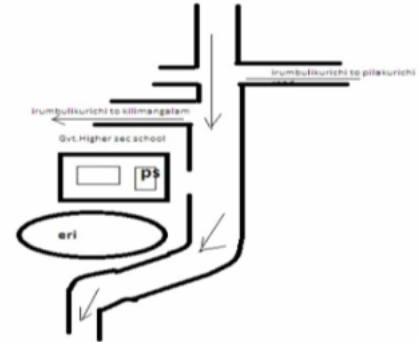

Google Map View

Polling Station Building Front View

Polling Station Front View

Cad View

Key MAP View

சட்டமன்றத் தொகுதியின் எண் மற்றும் பெயர் : 148-குன்னம் மற்றும் பெயர் 1-இரும்புலிக்குறிச்சி (வ.கி) மற்றும் (ஊ), தெற்கு தெரு