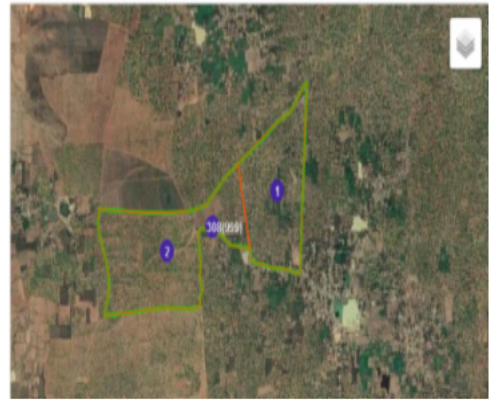

Google Map View