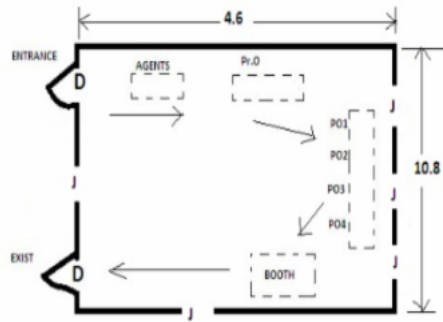

**Google Map View**

**Polling Station Building Front View**

**Polling Station Front View**

**Cad View**

**Key MAP View**

1 பெயர் : ராஜேஷ் - தந்தையின் பெயர்: ராஜேந்திரன் - வீட்டு எண் : 1-7 வயது : 31 பாலினம் : ஆண் Photo is available	NNK0620088	2 பெயர் : சுதா - தந்தையின் பெயர்: ராசமாணிக்கம் - வீட்டு எண் : 1-47 வயது : 40 பாலினம் : பெண் Photo is available	NNK0832006	3 பெயர் : இளவரசன் - தந்தையின் பெயர்: வீராசாமி - வீட்டு எண் : 1-70 வயது : 33 பாலினம் : ஆண் Photo is available	NNK0339879
4 பெயர் : வெண்ணிலா - கணவர் பெயர்: தமிழரசன் - வீட்டு எண் : 1-71 வயது : 33 பாலினம் : பெண் Photo is available	NNK0339820	5 பெயர் : குமரன் தந்தையின் பெயர்: பாண்டுரங்கன் வீட்டு எண் : 1/75 வயது : 52 பாலினம் : ஆண் Photo is available	NNK2275980	6 பெயர் : பரமேஸ்வரி - கணவர் பெயர்: தமிழரசன் - வீட்டு எண் : 1-116 வயது : 39 பாலினம் : பெண் Photo is available	NNK0120311
7 பெயர் : மாலதி - கணவர் பெயர்: மூர்த்தி - வீட்டு எண் : 1-126 வயது : 33 பாலினம் : பெண் Photo is available	NNK0339952	8 பெயர் : அன்புமணி - கணவர் பெயர்: தமிழரசன் - வீட்டு எண் : 1-160 வயது : 38 பாலினம் : பெண் Photo is available	NNK0293126	9 பெயர் : ஜீவா - தந்தையின் பெயர்: முத்துசாமி - வீட்டு எண் : 1-182 வயது : 36 பாலினம் : பெண் Photo is available	NNK0119800
10 பெயர் : நிஷாத் - தந்தையின் பெயர்: பழனிசாமி - வீட்டு எண் : 2 வயது : 28 பாலினம் : ஆண் Photo is available	NNK0946376	11 பெயர் : கபிலன் - தந்தையின் பெயர்: ராமச்சந்திரன் - வீட்டு எண் : 2 வயது : 28 பாலினம் : ஆண் Photo is available	NNK0946434	12 பெயர் : கிரிதரன் தாயின் பெயர்: தேன்மொழி வீட்டு எண் : 2/ வயது : 19 பாலினம் : ஆண் Photo is available	NNK2458917
13 பெயர் : சங்கீதா - கணவர் பெயர்: வெற்றிவேல் - வீட்டு எண் : 2-2 வயது : 42 பாலினம் : பெண் Photo is available	KLP1467430	14 பெயர் : ராஜ குமாரி கணவர் பெயர்: இளங்கோவன் - வீட்டு எண் : 2/3 வயது : 62 பாலினம் : பெண் Photo is available	KLP2143014	15 பெயர் : நூருன்னிஷா கணவர் பெயர்: கொளஞ்சிநாதன் வீட்டு எண் : 2/12சி வயது : 44 பாலினம் : பெண் Photo is available	NNK0832014
16 பெயர் : அம்பிகா - கணவர் பெயர்: செல்வராசு - வீட்டு எண் : 2-17A வயது : 38 பாலினம் : பெண் Photo is available	NNK0293191	17 பெயர் : பிரபா கணவர் பெயர்: வடிவேல் வீட்டு எண் : 2-18 வயது : 31 பாலினம் : பெண் Photo is available	NNK1094291	18 பெயர் : விஜயராணி - கணவர் பெயர்: இராஜா - வீட்டு எண் : 2-22 வயது : 43 பாலினம் : பெண் Photo is available	NNK0293001
19 பெயர் : சந்தியலேகா - கணவர் பெயர்: ராஜிவ் - வீட்டு எண் : 2-22 வயது : 34 பாலினம் : பெண் Photo is available	NNK0831990	20 பெயர் : சந்திரா - தந்தையின் பெயர்: சாமிதுரை - வீட்டு எண் : 2-29 வயது : 32 பாலினம் : பெண் Photo is available	NNK0529479	21 பெயர் : ரஞ்சிதா - தந்தையின் பெயர்: ராமசாமி - வீட்டு எண் : 2-29a வயது : 28 பாலினம் : பெண் Photo is available	NNK0946210
22 பெயர் : சிலம்பரசன் - தந்தையின் பெயர்: செந்தமிழ் - வீட்டு எண் : 2-30 வயது : 27 பாலினம் : ஆண் Photo is available	NNK1037381	23 பெயர் : ஜோதிநாதன் - தந்தையின் பெயர்: முருகேசன் - வீட்டு எண் : 2-37a வயது : 34 பாலினம் : ஆண் Photo is available	NNK0529248	24 பெயர் : நிர்மலாதேவி தந்தையின் பெயர்: அமுதா வீட்டு எண் : 2/38 வயது : 24 பாலினம் : பெண் Photo is available	NNK2430676
25 பெயர் : வீரமணி - தந்தையின் பெயர்: சின்னையன் - வீட்டு எண் : 2-40 வயது : 34 பாலினம் : ஆண் Photo is available	NNK0529586	26 பெயர் : இராமச்சந்திரன் - தாயின் பெயர்: காசாம்பு - வீட்டு எண் : 2-41 வயது : 32 பாலினம் : ஆண் Photo is available	NNK0529446	27 பெயர் : அஜித்குமார் - தந்தையின் பெயர்: இராமசாமி - வீட்டு எண் : 2-43A வயது : 29 பாலினம் : ஆண் Photo is available	NNK0875807
28 பெயர் : முகேஷ் - தந்தையின் பெயர்: சின்னதுரை - வீட்டு எண் : 2-43A வயது : 27 பாலினம் : ஆண் Photo is available	NNK1037407	29 பெயர் : மணிகண்டன் - தந்தையின் பெயர்: சின்னதுரை - வீட்டு எண் : 2-46 வயது : 33 பாலினம் : ஆண் Photo is available	NNK0529636	30 பெயர் : நதியா - கணவர் பெயர்: சர்வாதிகாரி - வீட்டு எண் : 2-47 வயது : 39 பாலினம் : பெண் Photo is available	NNK0529628