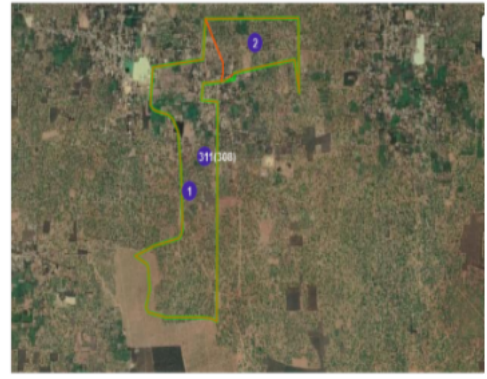

Google Map View