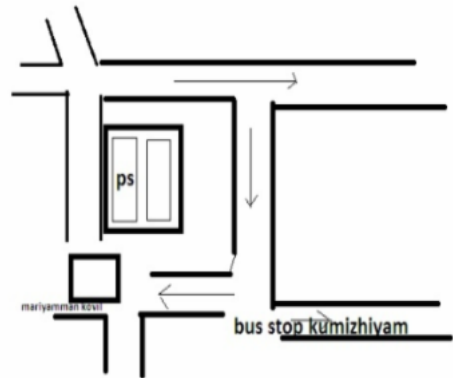

**Google Map View**

**Polling Station Building Front View**

**Polling Station Front View**

**Cad View**

**Key MAP View**

1 பெயர் : ராஜேஷ் - தந்தையின் பெயர்: ராஜேந்திரன் - வீட்டு எண் : 1-7 வயது : 31 பாலினம் : ஆண் Photo is available	NNK0620088	2 பெயர் : சுதா - தந்தையின் பெயர்: ராசமாணிக்கம் - வீட்டு எண் : 1-47 வயது : 40 பாலினம் : பெண் Photo is available	NNK0832006	3 பெயர் : இளவரசன் - தந்தையின் பெயர்: வீராசாமி - வீட்டு எண் : 1-70 வயது : 33 பாலினம் : ஆண் Photo is available	NNK0339879
4 பெயர் : வெண்ணிலா - கணவர் பெயர்: தமிழரசன் - வீட்டு எண் : 1-71 வயது : 33 பாலினம் : பெண் Photo is available	NNK0339820	5 பெயர் : குமரன் தந்தையின் பெயர்: பாண்டுரங்கன் வீட்டு எண் : 1/75 வயது : 52 பாலினம் : ஆண் Photo is available	NNK2275980	6 பெயர் : பரமேஸ்வரி - கணவர் பெயர்: தமிழரசன் - வீட்டு எண் : 1-116 வயது : 39 பாலினம் : பெண் Photo is available	NNK0120311
7 பெயர் : மாலதி - கணவர் பெயர்: மூர்த்தி - வீட்டு எண் : 1-126 வயது : 33 பாலினம் : பெண் Photo is available	NNK0339952	8 பெயர் : அன்புமணி - கணவர் பெயர்: தமிழரசன் - வீட்டு எண் : 1-160 வயது : 38 பாலினம் : பெண் Photo is available	NNK0293126	9 பெயர் : ஜீவா - தந்தையின் பெயர்: முத்துசாமி - வீட்டு எண் : 1-182 வயது : 36 பாலினம் : பெண் Photo is available	NNK0119800
10 பெயர் : நிஷாத் - தந்தையின் பெயர்: பழனிசாமி - வீட்டு எண் : 2 வயது : 28 பாலினம் : ஆண் Photo is available	NNK0946376	11 பெயர் : கபிலன் - தந்தையின் பெயர்: ராமச்சந்திரன் - வீட்டு எண் : 2 வயது : 28 பாலினம் : ஆண் Photo is available	NNK0946434	12 பெயர் : கிரிதரன் தாயின் பெயர்: தேன்மொழி வீட்டு எண் : 2/ வயது : 19 பாலினம் : ஆண் Photo is available	NNK2458917
13 பெயர் : சங்கீதா - கணவர் பெயர்: வெற்றிவேல் - வீட்டு எண் : 2-2 வயது : 42 பாலினம் : பெண் Photo is available	KLP1467430	14 பெயர் : ராஜ குமாரி கணவர் பெயர்: இளங்கோவன் - வீட்டு எண் : 2/3 வயது : 62 பாலினம் : பெண் Photo is available	KLP2143014	15 பெயர் : நூருன்னிஷா கணவர் பெயர்: கொளஞ்சிநாதன் வீட்டு எண் : 2/12சி வயது : 44 பாலினம் : பெண் Photo is available	NNK0832014
16 பெயர் : அம்பிகா - கணவர் பெயர்: செல்வராசு - வீட்டு எண் : 2-17A வயது : 38 பாலினம் : பெண் Photo is available	NNK0293191	17 பெயர் : பிரபா கணவர் பெயர்: வடிவேல் வீட்டு எண் : 2-18 வயது : 31 பாலினம் : பெண் Photo is available	NNK1094291	18 பெயர் : விஜயராணி - கணவர் பெயர்: இராஜா - வீட்டு எண் : 2-22 வயது : 43 பாலினம் : பெண் Photo is available	NNK0293001
19 பெயர் : சந்தியலேகா - கணவர் பெயர்: ராஜிவ் - வீட்டு எண் : 2-22 வயது : 34 பாலினம் : பெண் Photo is available	NNK0831990	20 பெயர் : சந்திரா - தந்தையின் பெயர்: சாமிதுரை - வீட்டு எண் : 2-29 வயது : 32 பாலினம் : பெண் Photo is available	NNK0529479	21 பெயர் : ரஞ்சிதா - தந்தையின் பெயர்: ராமசாமி - வீட்டு எண் : 2-29a வயது : 28 பாலினம் : பெண் Photo is available	NNK0946210
22 பெயர் : சிலம்பரசன் - தந்தையின் பெயர்: செந்தமிழ் - வீட்டு எண் : 2-30 வயது : 27 பாலினம் : ஆண் Photo is available	NNK1037381	23 பெயர் : ஜோதிநாதன் - தந்தையின் பெயர்: முருகேசன் - வீட்டு எண் : 2-37a வயது : 34 பாலினம் : ஆண் Photo is available	NNK0529248	24 பெயர் : நிர்மலாதேவி தந்தையின் பெயர்: அமுதா வீட்டு எண் : 2/38 வயது : 24 பாலினம் : பெண் Photo is available	NNK2430676
25 பெயர் : வீரமணி - தந்தையின் பெயர்: சின்னையன் - வீட்டு எண் : 2-40 வயது : 34 பாலினம் : ஆண் Photo is available	NNK0529586	26 பெயர் : இராமச்சந்திரன் - தாயின் பெயர்: காசாம்பு - வீட்டு எண் : 2-41 வயது : 32 பாலினம் : ஆண் Photo is available	NNK0529446	27 பெயர் : அஜித்குமார் - தந்தையின் பெயர்: இராமசாமி - வீட்டு எண் : 2-43A வயது : 29 பாலினம் : ஆண் Photo is available	NNK0875807
28 பெயர் : முகேஷ் - தந்தையின் பெயர்: சின்னதுரை - வீட்டு எண் : 2-43A வயது : 27 பாலினம் : ஆண் Photo is available	NNK1037407	29 பெயர் : மணிகண்டன் - தந்தையின் பெயர்: சின்னதுரை - வீட்டு எண் : 2-46 வயது : 33 பாலினம் : ஆண் Photo is available	NNK0529636	30 பெயர் : நதியா - கணவர் பெயர்: சர்வாதிகாரி - வீட்டு எண் : 2-47 வயது : 39 பாலினம் : பெண் Photo is available	NNK0529628