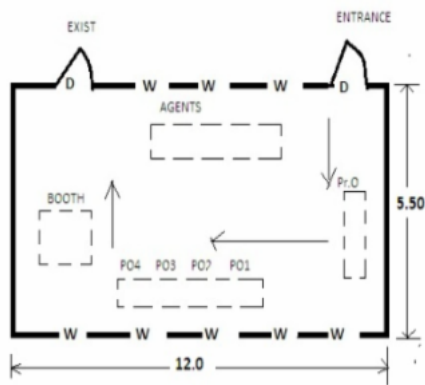

Google Map View

Polling Station Building Front View

Polling Station Front View

Cad View

Key MAP View

1 பெயர் : கணேசன் - தந்தையின் பெயர்: அழகப்பன் - வீட்டு எண் : 1 வயது : 69 பாலினம் : ஆண் Photo is available KLP1474881	2 பெயர் : மணிமேகலை - கணவர் பெயர்: கணேசன் - வீட்டு எண் : 1 வயது : 59 பாலினம் : பெண் Photo is available KLP1474261	3 பெயர் : மருதமுத்து - தந்தையின் பெயர்: முத்துசாமி - வீட்டு எண் : 1 வயது : 50 பாலினம் : ஆண் Photo is available NNK0876326
4 பெயர் : மணிகண்டன் - தந்தையின் பெயர்: கணேசன் - வீட்டு எண் : 1 வயது : 42 பாலினம் : ஆண் Photo is available KLP1475474	5 பெயர் : கல்பனா - கணவர் பெயர்: சுரேஷ்குமார் - வீட்டு எண் : 1 வயது : 40 பாலினம் : பெண் Photo is available NNK0295428	6 பெயர் : ரமேஷ்குமார் - தந்தையின் பெயர்: மலர் - வீட்டு எண் : 1 வயது : 38 பாலினம் : ஆண் Photo is available NNK0621078
7 பெயர் : அஞ்சலை - கணவர் பெயர்: சீனிவாசன் - வீட்டு எண் : 1 வயது : 35 பாலினம் : பெண் Photo is available NNK0621011	8 பெயர் : இராஜலெட்சுமி - கணவர் பெயர்: ரமேஷ்குமார் - வீட்டு எண் : 1 வயது : 35 பாலினம் : பெண் Photo is available NNK0621029	9 பெயர் : முருகானந்தம் - தந்தையின் பெயர்: இராமன் - வீட்டு எண் : 1 வயது : 35 பாலினம் : ஆண் Photo is available NNK0621052
10 பெயர் : ராஜேஸ்வரி - கணவர் பெயர்: தங்கராஜ் - வீட்டு எண் : 1 வயது : 33 பாலினம் : பெண் Photo is available NNK0876318	11 பெயர் : அறிவழகன் - தந்தையின் பெயர்: இராமலிங்கம் - வீட்டு எண் : 1 வயது : 31 பாலினம் : ஆண் Photo is available NNK0621045	12 பெயர் : இளவரசி - கணவர் பெயர்: மணிகண்டன் - வீட்டு எண் : 1 வயது : 30 பாலினம் : பெண் Photo is available NNK0780130
13 பெயர் : பாலமுருகன் - தந்தையின் பெயர்: கந்தசாமி - வீட்டு எண் : 1 வயது : 27 பாலினம் : ஆண் Photo is available NNK1038215	14 பெயர் : ராஜா - தந்தையின் பெயர்: தெய்வசிகாமணி - வீட்டு எண் : 1 வயது : 27 பாலினம் : ஆண் Photo is available NNK1038223	15 பெயர் : மகாதேவன் - தந்தையின் பெயர்: உதராபதி - வீட்டு எண் : 1 வயது : 27 பாலினம் : ஆண் Photo is available NNK1038249
16 பெயர் : விஜயகுமாரி கணவர் பெயர்: ராஜதுரை வீட்டு எண் : 1/2 வயது : 33 பாலினம் : பெண் Photo is available NNK2510493	17 பெயர் : ஆனந்தி - கணவர் பெயர்: சந்திரமோகன் - வீட்டு எண் : 1-4 வயது : 35 பாலினம் : பெண் Photo is available NNK0832592	18 பெயர் : அபர்ணா தாயின் பெயர்: அம்பிகா வீட்டு எண் : 1/6 வயது : 19 பாலினம் : பெண் Photo is available NNK2524502
19 பெயர் : முத்துராஜா - தந்தையின் பெயர்: பரமசிவம் - வீட்டு எண் : 1-9 வயது : 37 பாலினம் : ஆண் Photo is available NNK0295360	20 பெயர் : துஃபாதாஸ்லீம் கணவர் பெயர்: அறிவழகன் வீட்டு எண் : 1/10 வயது : 23 பாலினம் : பெண் Photo is available NNK2387280	21 பெயர் : கொளஞ்சி - தந்தையின் பெயர்: ரெங்கநாதன் - வீட்டு எண் : 1-11 வயது : 29 பாலினம் : ஆண் Photo is available NNK0947341
22 பெயர் : சிலம்பரசன் - தந்தையின் பெயர்: முருகேசன் - வீட்டு எண் : 1-13D வயது : 36 பாலினம் : ஆண் Photo is available NNK0340661	23 பெயர் : பாஸ்கர் - தந்தையின் பெயர்: பழனிவேல் - வீட்டு எண் : 1-23 வயது : 37 பாலினம் : ஆண் Photo is available NNK0295402	24 பெயர் : தமிழரசன் தந்தையின் பெயர்: சின்னதுரை வீட்டு எண் : 1-23 வயது : 25 பாலினம் : ஆண் Photo is available NNK2157220
25 பெயர் : அஜீத் - தந்தையின் பெயர்: சீமான் - வீட்டு எண் : 1-24 வயது : 28 பாலினம் : ஆண் Photo is available NNK0947374	26 பெயர் : இராஜேஸ்வரி - தந்தையின் பெயர்: கலியபெருமாள் - வீட்டு எண் : 1-28 வயது : 34 பாலினம் : பெண் Photo is available NNK0295410	27 பெயர் : ஜஸ்வர்யா - தந்தையின் பெயர்: பழனிவேல் - வீட்டு எண் : 1-29 வயது : 33 பாலினம் : பெண் Photo is available NNK0340653
28 பெயர் : இராஜா - தந்தையின் பெயர்: இராசேந்திரன் - வீட்டு எண் : 1-30 வயது : 29 பாலினம் : ஆண் Photo is available NNK0832568	29 பெயர் : முருகானந்தம் - தந்தையின் பெயர்: இராஜேந்திரன் - வீட்டு எண் : 1-30 வயது : 28 பாலினம் : ஆண் Photo is available NNK0947333	30 பெயர் : இராதாகிருஷ்ணன் - தந்தையின் பெயர்: சர்க்கரை - வீட்டு எண் : 1-33 வயது : 48 பாலினம் : ஆண் Photo is available NNK0079624