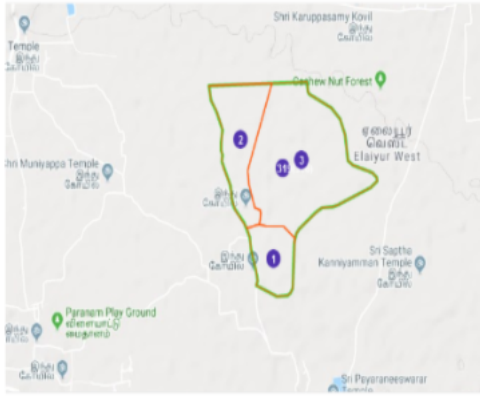

Nazri Naksha