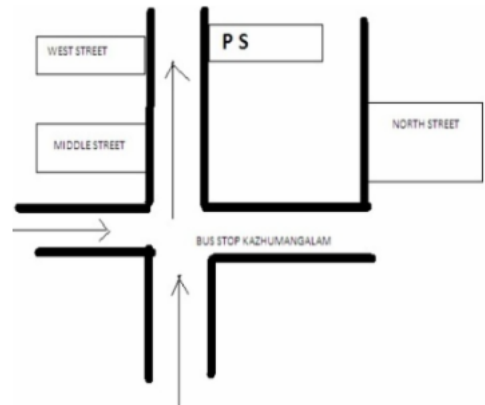

வாக்காளர் பதிவு அலுவலரின்  
கையொப்பம்

**Nazri Naksha**

**Google Map View**

**Polling Station Building Front View**

**Polling Station Front View**

**Cad View**

**Key MAP View**

|    |            |  |                    |    |            |   |                    |      |            |  |                    |
|----|------------|--|--------------------|----|------------|---|--------------------|------|------------|--|--------------------|
| 1  | NNK0341065 | பெயர் : செயக்கொடி - கணவர் பெயர்: தர்மலிங்கம் - வீட்டு எண் : 1 வயது : 55 பாலினம் : பெண்         | Photo is available | 2  | KLP1093269 | பெயர் : இந்திராகாந்தி - கணவர் பெயர்: அண்ணாதுரை - வீட்டு எண் : 1 வயது : 46 பாலினம் : பெண்                        | Photo is available | 3    | NNK0341073 | பெயர் : செந்தில்குமார் - தாயின் பெயர்: செயக்கொடி - வீட்டு எண் : 1 வயது : 40 பாலினம் : ஆண்        | Photo is available |
| 4  | NNK0341099 | பெயர் : சுந்தரி - கணவர் பெயர்: செந்தில் குமார் - வீட்டு எண் : 1 வயது : 38 பாலினம் : பெண்       | Photo is available | 5  | NNK0341081 | பெயர் : சுதாகர் - தாயின் பெயர்: செயக்கொடி - வீட்டு எண் : 1 வயது : 37 பாலினம் : ஆண்                              | Photo is available | 6    | NNK0876557 | பெயர் : காந்திமதி - கணவர் பெயர்: அறிவழகன் - வீட்டு எண் : 1 வயது : 34 பாலினம் : பெண்              | Photo is available |
| 7  | NNK0775858 | பெயர் : சூர்யா - தந்தையின் பெயர்: இரவி - வீட்டு எண் : 1 வயது : 30 பாலினம் : ஆண்                | Photo is available | 8  | NNK0876573 | பெயர் : அன்பரசன் - தந்தையின் பெயர்: அஞ்சப்பன் - வீட்டு எண் : 1 வயது : 29 பாலினம் : ஆண்                          | Photo is available | S 9  | NNK1038538 | பெயர் : ரஞ்சிதா - தந்தையின் பெயர்: கமலக்கண்ணன் - வீட்டு எண் : 1 வயது : 27 பாலினம் : பெண்         | Photo is available |
| 10 | NNK1038512 | பெயர் : ரஞ்சித் - தந்தையின் பெயர்: தர்மதுரை - வீட்டு எண் : 1 வயது : 27 பாலினம் : ஆண்           | Photo is available | 11 | NNK2257640 | பெயர் : சரவணன் தந்தையின் பெயர்: தங்கசாமி வீட்டு எண் : 1 வயது : 25 பாலினம் : ஆண்                                 | Photo is available | 12   | NNK2257400 | பெயர் : பாரத் தந்தையின் பெயர்: தர்மராஜன் வீட்டு எண் : 1/3 வயது : 24 பாலினம் : ஆண்                | Photo is available |
| 13 | NNK2484475 | பெயர் : அபிநயா தந்தையின் பெயர்: ஆனந்த்குமார் வீட்டு எண் : 1/3 வயது : 20 பாலினம் : பெண்         | Photo is available | 14 | NNK0948422 | பெயர் : சுகுணா - கணவர் பெயர்: பாலமுருகன் - வீட்டு எண் : 1-9 வயது : 33 பாலினம் : பெண்                            | Photo is available | 15   | NNK1066935 | பெயர் : தென்றல் - கணவர் பெயர்: அறிவழகன் - வீட்டு எண் : 1-9 வயது : 28 பாலினம் : பெண்              | Photo is available |
| 16 | NNK2390730 | பெயர் : இலக்கியா தந்தையின் பெயர்: இளையபெருமான் வீட்டு எண் : 1/13 வயது : 22 பாலினம் : பெண்      | Photo is available | 17 | NNK0532259 | பெயர் : மணிகேள் - தந்தையின் பெயர்: சின்னதுரை - வீட்டு எண் : 1-34A வயது : 32 பாலினம் : ஆண்                       | Photo is available | 18   | NNK1000223 | பெயர் : விக்னேஷ் - தந்தையின் பெயர்: செல்வராஜ் - வீட்டு எண் : 1-36 வயது : 28 பாலினம் : ஆண்        | Photo is available |
| 19 | NNK1124635 | பெயர் : அருண்பாண்டியன் தந்தையின் பெயர்: பரமசிவம் வீட்டு எண் : 1-40 வயது : 25 பாலினம் : ஆண்     | Photo is available | 20 | NNK2390722 | பெயர் : அரிகரன் தந்தையின் பெயர்: பரமசிவம் வீட்டு எண் : 1/40 வயது : 22 பாலினம் : ஆண்                             | Photo is available | 21   | NNK1066893 | பெயர் : நித்தியானந்தம் - தந்தையின் பெயர்: செல்வராசு - வீட்டு எண் : 1-42 வயது : 27 பாலினம் : ஆண்  | Photo is available |
| 22 | NNK1038587 | பெயர் : அனிஷா - தந்தையின் பெயர்: குமார் - வீட்டு எண் : 1-48 வயது : 27 பாலினம் : பெண்           | Photo is available | 23 | NNK2545507 | பெயர் : விமல் தந்தையின் பெயர்: குமார் வீட்டு எண் : 1/48 வயது : 19 பாலினம் : ஆண்                                 | Photo is available | 24   | NNK1066919 | பெயர் : ராமையன் - தந்தையின் பெயர்: தங்கையன் - வீட்டு எண் : 1-49 வயது : 41 பாலினம் : ஆண்          | Photo is available |
| 25 | NNK0780148 | பெயர் : சதீஷ்குமார் - தந்தையின் பெயர்: ராஜேந்திரன் - வீட்டு எண் : 1-49 வயது : 31 பாலினம் : ஆண் | Photo is available | 26 | NNK2146769 | பெயர் : அருள்குமார் ராஜேந்திரன் தந்தையின் பெயர்: ராஜேந்திரன் சாமிதுரை வீட்டு எண் : 1/49 வயது : 26 பாலினம் : ஆண் | Photo is available | # 27 | NNK0719336 | பெயர் : மாயவேல் சின்னதுரை தந்தையின் பெயர்: சின்னதுரை - வீட்டு எண் : 1/54 வயது : 30 பாலினம் : ஆண் | Photo is available |
| 28 | NNK1189117 | பெயர் : பிரகதீஸ்வரன் தந்தையின் பெயர்: மயில்வாகனன் வீட்டு எண் : 1-56 வயது : 26 பாலினம் : ஆண்    | Photo is available | 29 | NNK2236826 | பெயர் : சரபேஸ்வரன் தந்தையின் பெயர்: மயில்வாகனன் வீட்டு எண் : 1-56 வயது : 23 பாலினம் : ஆண்                       | Photo is available | 30   | NNK0532283 | பெயர் : சக்திவேல் - தந்தையின் பெயர்: தர்மதுரை - வீட்டு எண் : 1-57 வயது : 33 பாலினம் : ஆண்        | Photo is available |