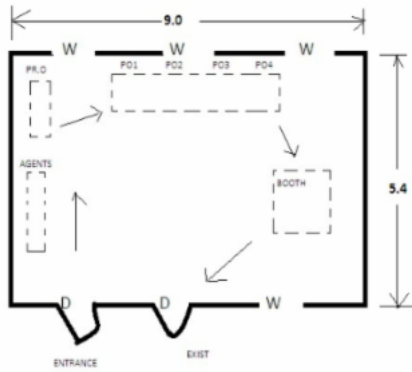

வாக்காளர் பதிவு அலுவலரின்  
கையொப்பம்

**Nazri Naksha**

**Google Map View**

**Polling Station Building Front View**

**Polling Station Front View**

**Cad View**

**Key MAP View**

|    |            |  |                    |    |            |   |                    |      |            |  |                    |
|----|------------|--|--------------------|----|------------|---|--------------------|------|------------|--|--------------------|
| 1  | NNK0341065 | பெயர் : செயக்கொடி - கணவர் பெயர்: தர்மலிங்கம் - வீட்டு எண் : 1 வயது : 55 பாலினம் : பெண்         | Photo is available | 2  | KLP1093269 | பெயர் : இந்திராகாந்தி - கணவர் பெயர்: அண்ணாதுரை - வீட்டு எண் : 1 வயது : 46 பாலினம் : பெண்                        | Photo is available | 3    | NNK0341073 | பெயர் : செந்தில்குமார் - தாயின் பெயர்: செயக்கொடி - வீட்டு எண் : 1 வயது : 40 பாலினம் : ஆண்        | Photo is available |
| 4  | NNK0341099 | பெயர் : சுந்தரி - கணவர் பெயர்: செந்தில் குமார் - வீட்டு எண் : 1 வயது : 38 பாலினம் : பெண்       | Photo is available | 5  | NNK0341081 | பெயர் : சுதாகர் - தாயின் பெயர்: செயக்கொடி - வீட்டு எண் : 1 வயது : 37 பாலினம் : ஆண்                              | Photo is available | 6    | NNK0876557 | பெயர் : காந்திமதி - கணவர் பெயர்: அறிவழகன் - வீட்டு எண் : 1 வயது : 34 பாலினம் : பெண்              | Photo is available |
| 7  | NNK0775858 | பெயர் : சூர்யா - தந்தையின் பெயர்: இரவி - வீட்டு எண் : 1 வயது : 30 பாலினம் : ஆண்                | Photo is available | 8  | NNK0876573 | பெயர் : அன்பரசன் - தந்தையின் பெயர்: அஞ்சப்பன் - வீட்டு எண் : 1 வயது : 29 பாலினம் : ஆண்                          | Photo is available | S 9  | NNK1038538 | பெயர் : ரஞ்சிதா - தந்தையின் பெயர்: கமலக்கண்ணன் - வீட்டு எண் : 1 வயது : 27 பாலினம் : பெண்         | Photo is available |
| 10 | NNK1038512 | பெயர் : ரஞ்சித் - தந்தையின் பெயர்: தர்மதுரை - வீட்டு எண் : 1 வயது : 27 பாலினம் : ஆண்           | Photo is available | 11 | NNK2257640 | பெயர் : சரவணன் தந்தையின் பெயர்: தங்கசாமி வீட்டு எண் : 1 வயது : 25 பாலினம் : ஆண்                                 | Photo is available | 12   | NNK2257400 | பெயர் : பாரத் தந்தையின் பெயர்: தர்மராஜன் வீட்டு எண் : 1/3 வயது : 24 பாலினம் : ஆண்                | Photo is available |
| 13 | NNK2484475 | பெயர் : அபிநயா தந்தையின் பெயர்: ஆனந்த்குமார் வீட்டு எண் : 1/3 வயது : 20 பாலினம் : பெண்         | Photo is available | 14 | NNK0948422 | பெயர் : சுகுணா - கணவர் பெயர்: பாலமுருகன் - வீட்டு எண் : 1-9 வயது : 33 பாலினம் : பெண்                            | Photo is available | 15   | NNK1066935 | பெயர் : தென்றல் - கணவர் பெயர்: அறிவழகன் - வீட்டு எண் : 1-9 வயது : 28 பாலினம் : பெண்              | Photo is available |
| 16 | NNK2390730 | பெயர் : இலக்கியா தந்தையின் பெயர்: இளையபெருமான் வீட்டு எண் : 1/13 வயது : 22 பாலினம் : பெண்      | Photo is available | 17 | NNK0532259 | பெயர் : மணிகேள் - தந்தையின் பெயர்: சின்னதுரை - வீட்டு எண் : 1-34A வயது : 32 பாலினம் : ஆண்                       | Photo is available | 18   | NNK1000223 | பெயர் : விக்னேஷ் - தந்தையின் பெயர்: செல்வராஜ் - வீட்டு எண் : 1-36 வயது : 28 பாலினம் : ஆண்        | Photo is available |
| 19 | NNK1124635 | பெயர் : அருண்பாண்டியன் தந்தையின் பெயர்: பரமசிவம் வீட்டு எண் : 1-40 வயது : 25 பாலினம் : ஆண்     | Photo is available | 20 | NNK2390722 | பெயர் : அரிகரன் தந்தையின் பெயர்: பரமசிவம் வீட்டு எண் : 1/40 வயது : 22 பாலினம் : ஆண்                             | Photo is available | 21   | NNK1066893 | பெயர் : நித்தியானந்தம் - தந்தையின் பெயர்: செல்வராசு - வீட்டு எண் : 1-42 வயது : 27 பாலினம் : ஆண்  | Photo is available |
| 22 | NNK1038587 | பெயர் : அனிஷா - தந்தையின் பெயர்: குமார் - வீட்டு எண் : 1-48 வயது : 27 பாலினம் : பெண்           | Photo is available | 23 | NNK2545507 | பெயர் : விமல் தந்தையின் பெயர்: குமார் வீட்டு எண் : 1/48 வயது : 19 பாலினம் : ஆண்                                 | Photo is available | 24   | NNK1066919 | பெயர் : ராமையன் - தந்தையின் பெயர்: தங்கையன் - வீட்டு எண் : 1-49 வயது : 41 பாலினம் : ஆண்          | Photo is available |
| 25 | NNK0780148 | பெயர் : சதீஷ்குமார் - தந்தையின் பெயர்: ராஜேந்திரன் - வீட்டு எண் : 1-49 வயது : 31 பாலினம் : ஆண் | Photo is available | 26 | NNK2146769 | பெயர் : அருள்குமார் ராஜேந்திரன் தந்தையின் பெயர்: ராஜேந்திரன் சாமிதுரை வீட்டு எண் : 1/49 வயது : 26 பாலினம் : ஆண் | Photo is available | # 27 | NNK0719336 | பெயர் : மாயவேல் சின்னதுரை தந்தையின் பெயர்: சின்னதுரை - வீட்டு எண் : 1/54 வயது : 30 பாலினம் : ஆண் | Photo is available |
| 28 | NNK1189117 | பெயர் : பிரகதீஸ்வரன் தந்தையின் பெயர்: மயில்வாகனன் வீட்டு எண் : 1-56 வயது : 26 பாலினம் : ஆண்    | Photo is available | 29 | NNK2236826 | பெயர் : சரபேஸ்வரன் தந்தையின் பெயர்: மயில்வாகனன் வீட்டு எண் : 1-56 வயது : 23 பாலினம் : ஆண்                       | Photo is available | 30   | NNK0532283 | பெயர் : சக்திவேல் - தந்தையின் பெயர்: தர்மதுரை - வீட்டு எண் : 1-57 வயது : 33 பாலினம் : ஆண்        | Photo is available |