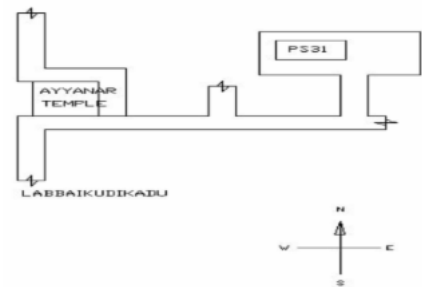

வாக்காளர் பதிவு அலுவலரின்
கையொப்பம்

Nazri Naksha

Google Map View

Polling Station Building Front View

Polling Station Front View

Cad View

Key MAP View

சட்டமன்றத் தொகுதியின் எண் மற்றும் பெயர் : 148-குன்னம் பிரிவு எண் மற்றும் பெயர் 1-அகரம் சீகூர் (வ.கி) மற்றும் (ஊ), அகரம் சீகூர் வடக்குதெரு வார்டு 1