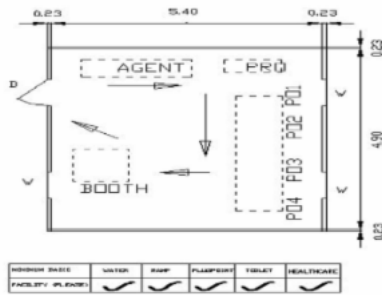

வாக்காளர் பதிவு அலுவலரின்
கையொப்பம்

Nazri Naksha

Google Map View

Polling Station Building Front View

Polling Station Front View

Cad View

Key MAP View

சட்டமன்றத் தொகுதியின் எண் மற்றும் பெயர் : 148-குன்னம் பிரிவு எண் மற்றும் பெயர் 1-அகரம் சீகூர் (வ.கி) மற்றும் (ஊ), அகரம் சீகூர் வடக்குதெரு வார்டு 1