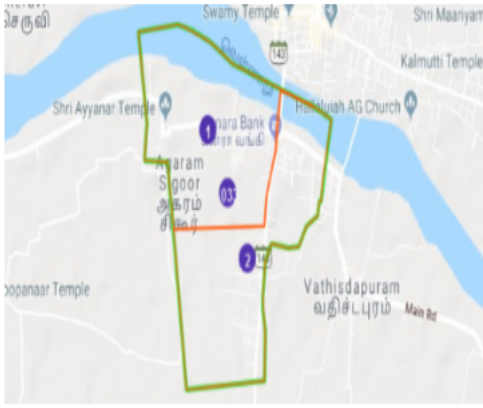

Nazri Naksha