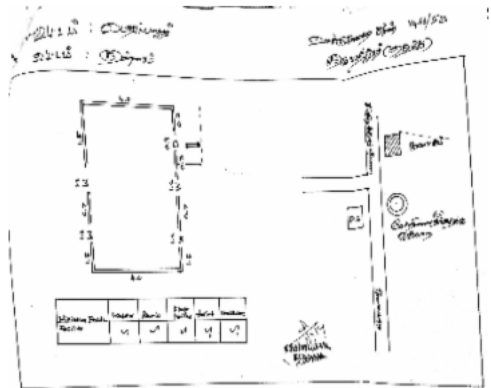

Polling Station Front View

Cad View

Key MAP View

சட்டமன்றத் தொகுதியின் எண் மற்றும் பெயர் : 148-குன்னம்  
பிரிவு எண் மற்றும் பெயர் 1-கிழமுத்தூர் ( தெ), (வ.கி),மற்றும் (ஊ), கிழமுத்தூர் தெற்குத்தெரு வார்டு2